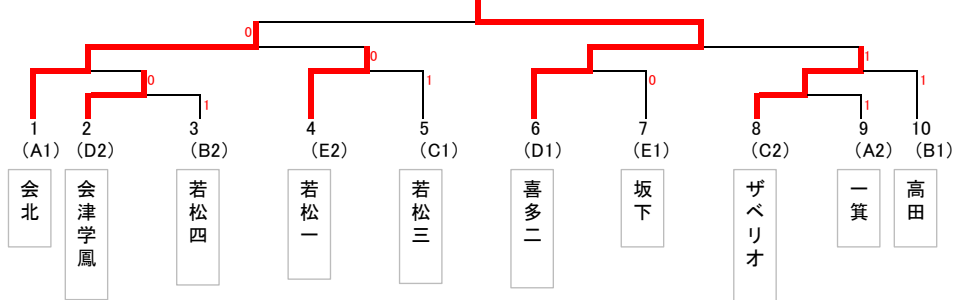

## 【男子】

Aブロック

1コート	1	2	3	勝数	順位
1 会北	-	②	②	2	1
2 喜多方三	1	-	1	0	3
3 一箕	1	②	-	1	2

Bブロック

3コート	1	2	3	勝数	順位
1 高田	-	②	②	2	1
2 若松四	1	-	③	1	2
3 喜多方一	1	0	-	0	3

Cブロック

5コート	1	2	3	勝数	順位
1 若松三	-	②	②	2	1
2 ザベリオ	1	-	③	1	2
3 会津柳津	1	0	-	0	3

Dブロック

7, 8コート	1	2	3	4	勝数	順位
1 喜多方二	-	③	③	③	3	1
2 若松五	0	-	③	0	1	3
3 塩川	0	0	-	0	0	4
4 会津学鳳	0	③	③	-	2	2

Eブロック

9, 10コート	1	2	3	4	勝数	順位
1 若松一	-	③	③	1	2	2
2 湊	0	-	1	1	0	4
3 若松二	0	②	-	1	1	3
4 坂下	②	②	②	-	3	1

優勝 喜多方二中