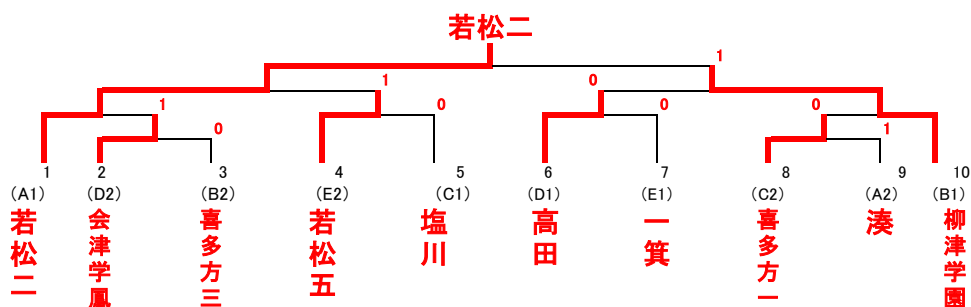

団体戦組合せ(6/8、14)

【男子】

Aブロック

2コート	1	2	3	勝数	順位
若松二		③	③	2	1
北会津	0		0	0	3
湊	0	③		1	2

Bブロック

4コート	1	2	3	勝数	順位
会津柳津		③	③	2	1
喜多方三	0		③	1	2
会北	0	0		0	3

Cブロック

6コート	1	2	3	勝数	順位
喜多方一		③	0	1	2
若松四	0		0	0	3
塩川	③	③		2	1

Dブロック

7, 8コート	1	2	3	4	勝数	順位
会津学鳳		③	②	1	2	2
若松三	0		1	0	0	4
若松一	1	②		1	1	3
高田	②	③	②		3	1

Eブロック

9, 10コート	1	2	3	4	勝数	順位
一箕		③	③	③	3	1
喜多方二	0		1	0	0	4
坂下	0	②		0	1	3
若松五	0	③	③		2	2

【女子】

Aブロック

11コート	1	2	3	勝数	順位
会津学鳳		③	③	2	1
塩川	0		②	1	2
高田	0	1		0	3

Bブロック

13, 14コート	1	2	3	4	勝数	順位
若松二		③	②	③	3	1
若松三	0		②	1	1	3
一箕	1	1		1	0	4
坂下	0	②	②		2	2

Cブロック

15, 16コート	1	2	3	4	勝数	順位
若松五		③	③	②	3	1
喜多方三	0		②	0	1	3
北会津	0	1		0	0	4
本郷	1	③	③		2	2

Dブロック

17, 18コート	1	2	3	4	勝数	順位
喜多方二		③	③	②	3	1
湊	0		1	0	0	4
若松六	0	②		1	1	3
喜多方一	1	③	②		2	2