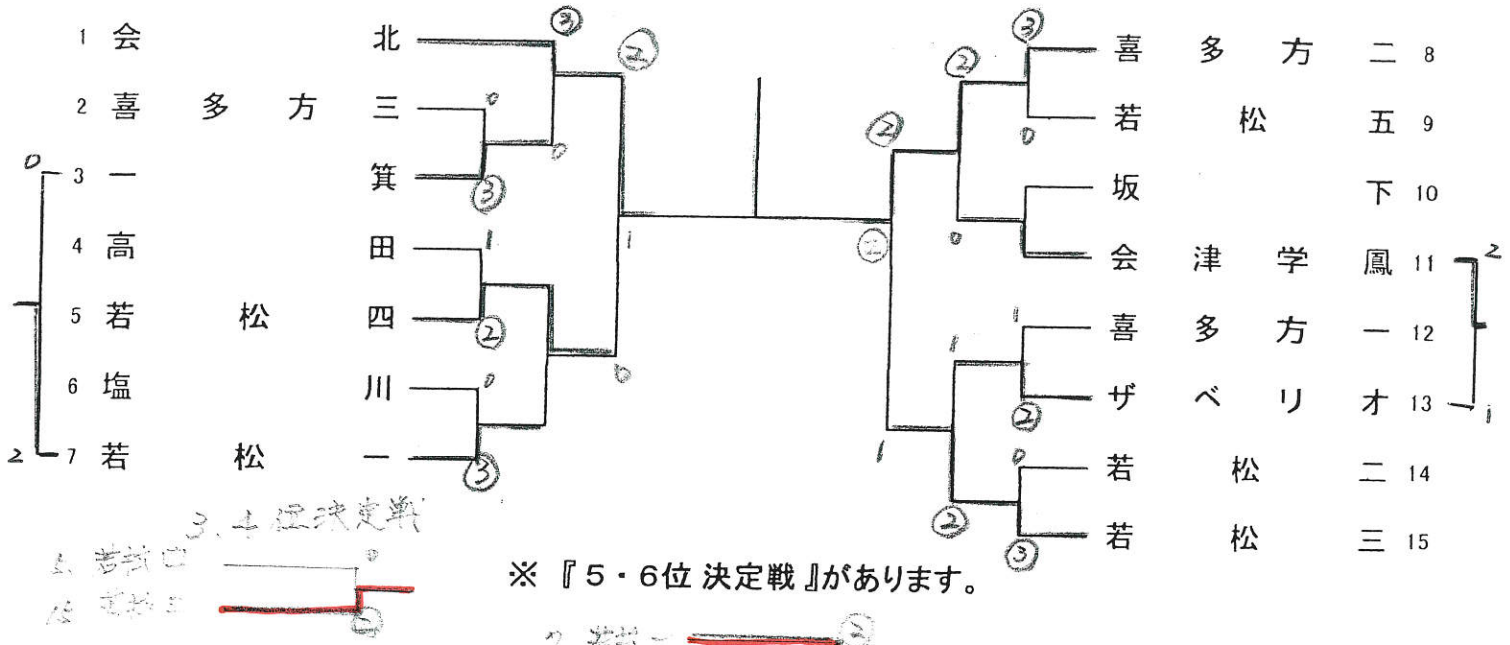

平成29年度 秋季全会津中学校ソフトテニス大会(ナガセケンコー杯) 《 学校別対抗戦 》

平成29年10月 7日(土)
会津総合運動公園テニスコート

□ 男子 選手権の部

□ 男子 研修の部

平成29年度 秋季全会津中学校ソフトテニス大会(ナガセケンコー杯)

平成29年10月8日(日)
会津総合運動公園テニスコート

◇男子 選手権の部 (1~60+) :

平成29年度 秋季全会津中学校ソフトテニス大会(ナガセコン杯)