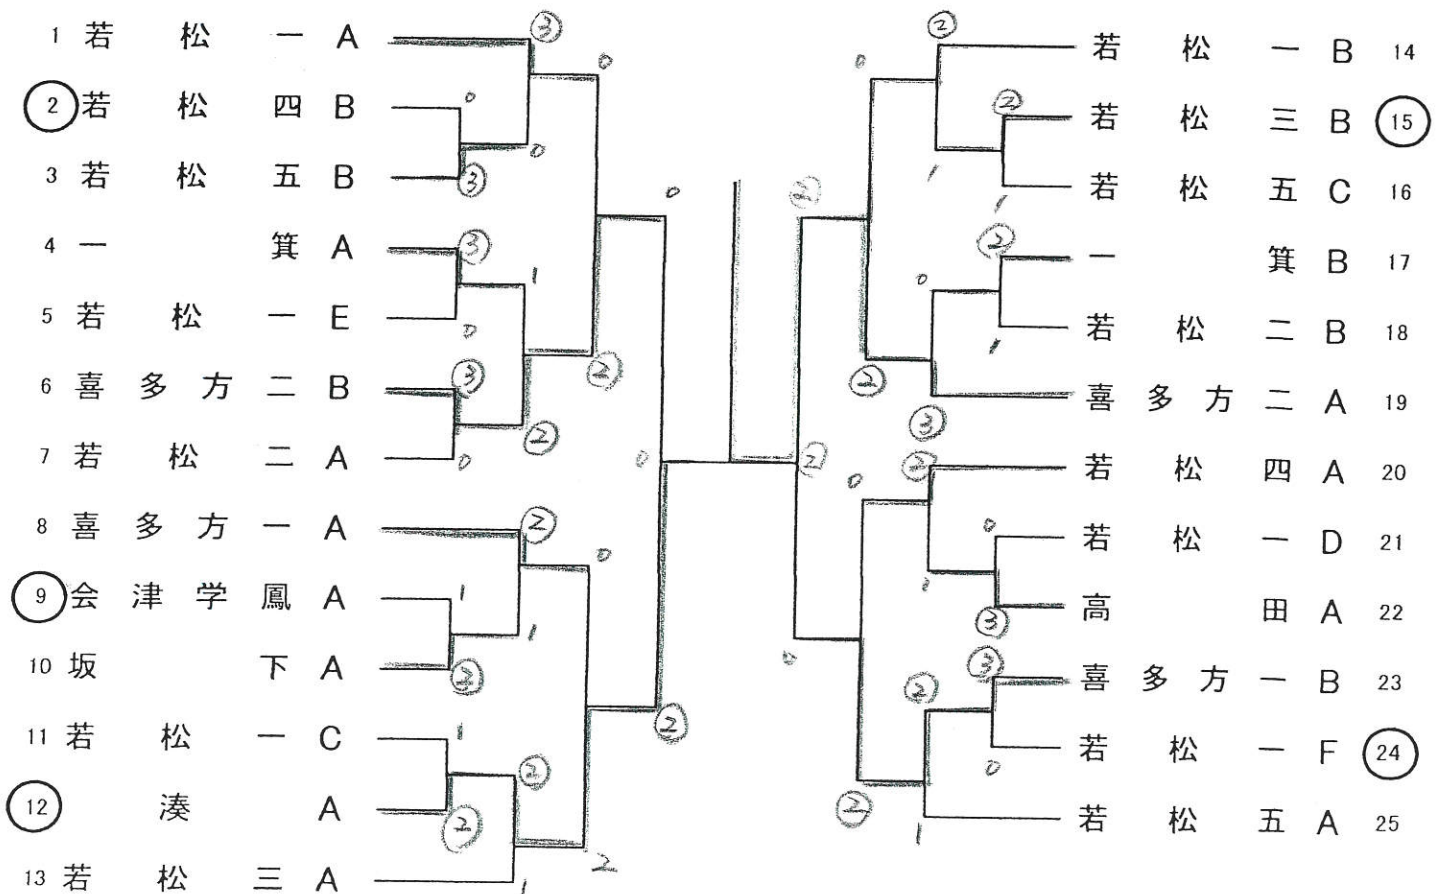

平成29年度 秋季全会津中学校ソフトテニス大会(ナガセケンコー杯) 《 学校別対抗戦 》

平成29年10月 7日(土)
会津総合運動公園テニスコート

□ 男子 選手権の部

□ 男子 研修の部

平成29年度 秋季全会津中学校ソフトテニス大会(ナガセケンコー杯)

平成29年10月8日(日)
会津総合運動公園テニスコート

◇男子 選手権の部 (1~60+) :

平成29年度 秋季全会津中学校ソフトテニス大会(ナガセコン杯)

平成29年10月8日(日)
会津総合運動公園テニスコート

◇女子 選手権の部 (11~17コート)

③ 1 森夏希・菅井日花里 (会北)	11④	4④	加藤美怜・木戸和輝 (会北)	39⑪
2 吉田心音・芳賀みずき (若松五)	11①	0	二瓶陽菜・佐藤奈乃 (坂下)	40
3 仁平菜月・坂内花梨 (若松一)	11⑦	11⑦	深谷菜央・永山優杏 (北会津)	41
4 城郷奈生子・山本春琉 (坂下)	11②	0	渡部律子・松村愛美 (若松一)	42
5 江花葵・長嶋未悠 (喜多方二)	11②	11⑩	本名温菜・河原木琴梨 (高田)	43
6 木田結子・宮森桜子 (会津学風)	11③	2	佐藤想・樽玲菜 (塩川)	44
7 三鈴未来・石田美央 (高田)	11③	11⑧	天野憂蘭・山口朋花 (柳津)	45
8 村椿真唯・ 若松三菜 (喜多方一)	11⑤	0	佐藤はな・佐藤飛鳥 (会津学風)	46
9 小林愛果・数本優花 (一箕)	11⑤	4	安藤菜々子・大金朝々那 (喜多方二)	47③
10 岩佐優希・目黒玲奈 (柳津)	11⑥	2	成田陽実・小椋千聖 (若松五)	48
11 古見妃捺・佐藤陽香 (本郷)	12①	3	綿貫藍佳・赤城樹里 (喜多方三)	49
12 五十嵐倫那・鈴木ちえり (若松二)	12④	11⑦	大竹優菜・中島亜悠 (一箕)	50
13 伊藤真菜・長谷川萌花 (喜多方二)	12④	4	渡部ななほ・櫻井彩乃 (塩川)	51
14 高倉ひなた・佐藤帆風 (若松四)	12④	0	水野あんじ・加藤三恵 (本郷)	52②
15 高橋涼羽・甲斐小雪 (若松五)	12⑦	4	飯塚歌・折笠明里 (喜多方一)	53
16 塚原麗奈・五十嵐瑠奈 (塩川)	12⑦	0	山内里紗・河原田みなみ (坂下)	54
17 大峽飛鳥・府袋野幸羽 (喜多方三)	12⑧	12⑧	佐藤喬風・羽賀琴未 (若松四)	55
18 小林こころ・ 若松三菜 (坂下)	12③	0	皆川理紗・前田実乃里 (若松三)	56
19 加藤心渚・岩田里穂 (若松三)	12⑥	4	高田朋華・白川愛夢 (若松二)	57⑮
20 石綿絵理香・伊藤沙也加 (坂下)	12⑦	4	高橋瑠里・久我愛夢 (若松三)	58⑤
21 権瓶怜菜・田部麻日色 (一箕)	12③	0	空村彩花 ・鈴木愛莉 (高田)	59
22 小林千夏・岩橋風華 (会北)	12③	12⑨	上田裕奈・山浦萌香 (一箕)	60
23 佐藤綾音・佐藤 夢 (本郷)	13②	0	石井希愛来・井上桃花 (若松五)	61
24 狩野杏菜・高島愛花 (若松三)	13②	2	芳賀すみゆ・鈴木梨央 (会津学風)	62
25 星朱音・神崎夢歩 (高田)	13③	13⑩	木戸絵来歩・菅家愛珠 (若松一)	63
26 湯田菜菜・吉川瑠菜 (若松四)	13③	2	皆川菜奈・新井田美優 (若松四)	64
27 小玉璃美・木村美羽渚 (若松一)	13②	3	山内美波・佐藤愛莉 (北会津)	65
28 三星香穂・山ノ内心 (若松二)	13②	2	小澤步波・伊藤瑠奈 (喜多方二)	66
29 大堀美乃里・尾崎音音 (塩川)	13④	4	高橋あおい・五十嵐香舞紗 (喜多方三)	67⑬
30 戸田結菜・山口流亜 (喜多方一)	13⑤	1	仙波瑠唯・白井萌水 (坂下)	68
31 齋藤桃子・一ノ瀬理汰 (柳津)	13⑦	3	大竹香花・若菜萌香 (塩川)	69
32 小椋山優・渡部心音 (喜多方三)	13⑥	3	川島絵美・長谷川こころ (若松五)	70
33 横山莉瑠・星美帆 (北会津)	14③	1	佐藤玲華・土橋咲希 (柳津)	71⑨
34 佐藤冨恵・坂井ひかり (若松五)	14③	13⑨	武藤優亜・鈴木愛渚 (若松三)	72
35 遠藤愛心・齋藤彩花 (坂下)	14③	0	菊地村小椋美咲 (喜多方) 73 R	
36 高橋華恵・酒井美結 (一箕)	14①	14③	早川千乃・吉田綺羅 (若松二)	74
37 澁谷沙樹・阿部希望 (塩川)	14④	0	石山優月・須藤梨紗 (喜多方二)	75
38 小田切咲彩・富田萌里 (喜多方二)	14④	4	瓜生明日花・猪俣瑞希 (会北)	76①