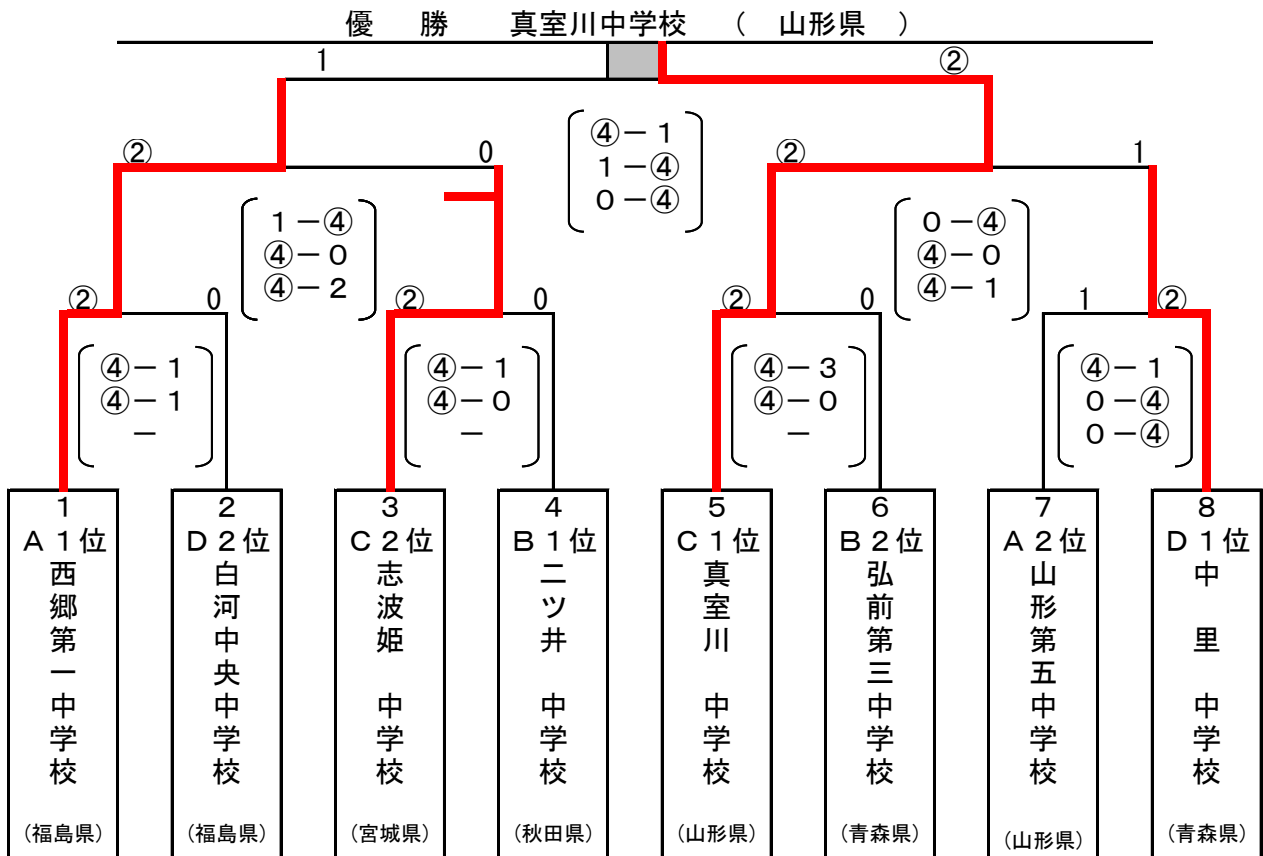

女子団体戦組み合わせ（晴天時）

Aブロック

		1 福島	2 山形	3 宮城	勝ち点	勝組数	順位
1	西郷第一（福島）	/	1	②	1	3	1
2	山形第五（山形）	②	/	1	1	3	2
3	広瀬（宮城）	1	②	/	1	3	3

Cブロック

		1 宮城	2 岩手	3 山形	勝ち点	勝組数	順位
1	志波姫（宮城）	/	③	1	1	4	2
2	金ヶ崎（岩手）	0	/	0	0	0	3
3	真室川（山形）	②	③	/	2	0	1

Bブロック

		1 青森	2 秋田	3 岩手	勝ち点	勝組数	順位
1	弘前第三（青森）	/	1	②	1	3	2
2	二ツ井（秋田）	②	/	②	2	4	1
3	滝沢（岩手）	1	1	/	0	2	3

Dブロック

		1 秋田	2 福島	3 青森	勝ち点	勝組数	順位
1	八郎潟（秋田）	/	1	1	0	2	3
2	白河中央（福島）	②	/	1	1	3	2
3	中里（青森）	②	②	/	2	4	1

- 優勝 真室川町立真室川中学校（山形県） 全国大会出場
- 準優勝 西郷村立西郷第一中学校（福島県） 全国大会出場
- 3位 中泊町立中里中学校（青森県）
- 3位 栗原市立志波姫中学校（宮城県）