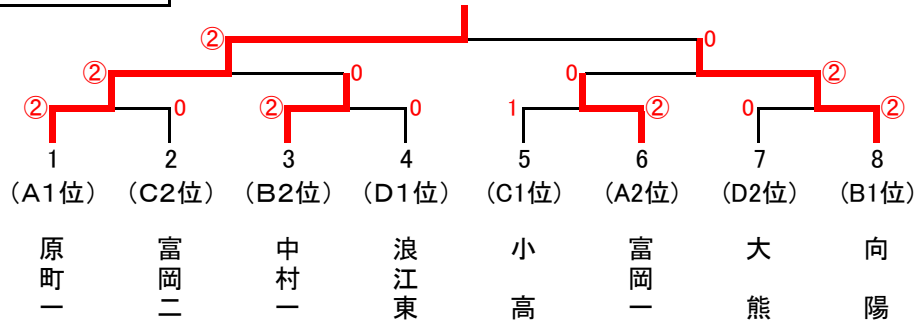

男子決勝トーナメント

1位	南相馬市立原町第一中学校
2位	相馬市立向陽中学校
3位	相馬市立中村第一中学校
3位	富岡町立富岡第一中学校

女子決勝トーナメント

1位	双葉町立双葉中学校
2位	富岡町立富岡第二中学校
3位	富岡町立富岡第一中学校
3位	南相馬市立原町第一中学校