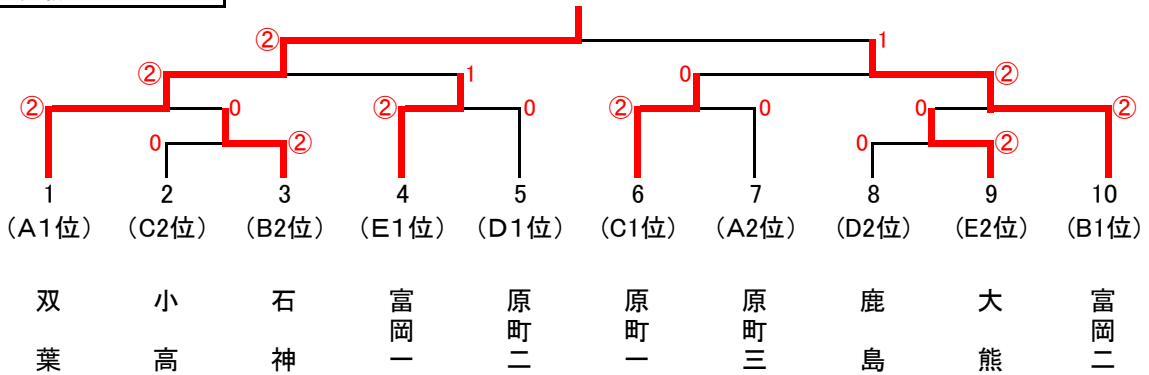

男子決勝トーナメント

1位	南相馬市立原町第一中学校
2位	相馬市立向陽中学校
3位	相馬市立中村第一中学校
3位	富岡町立富岡第一中学校

女子決勝トーナメント

1位	双葉町立双葉中学校
2位	富岡町立富岡第二中学校
3位	富岡町立富岡第一中学校
3位	南相馬市立原町第一中学校