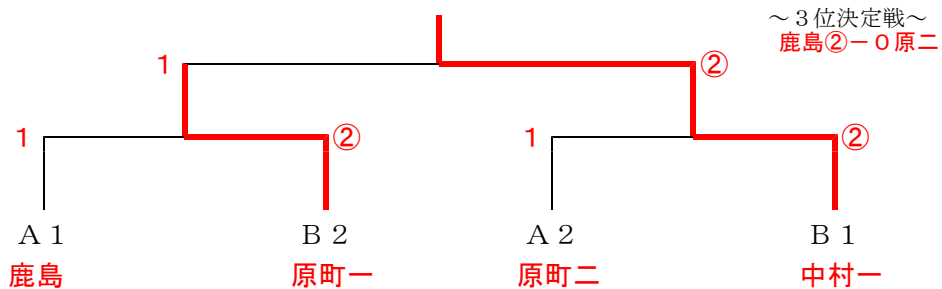

令和元年度 相双地区中学校新人ソフトテニス大会 男子

[男子団体]

予選Aブロック

No	学校名	1 向陽	2 鹿島	3 小高	4 原町二	勝敗	順位
1	向陽中		1	②	1	1-2	3
2	鹿島中	②		③	③	3-0	1
3	小高中	1	0		0	0-3	4
4	原町二中	②	0	③		2-1	2

試合順序 ① 1-2 (3) ② 3-4 (2) ③ 1-3 (2) ④ 2-4 (1)
⑤ 2-3 (4) ⑥ 1-4 (3)

予選Bブロック

No	学校名	1 原町一	2 ふたば未来	3 中村一	4 石神	勝敗	順位
1	原町一中		③	1	③	2-1	2
2	ふたば未来中	0		0	②	1-2	3
3	中村一中	②	③		③	3-0	1
4	石神中	0	1	0		0-3	4

試合順序 ① 1-2 (3) ② 3-4 (2) ③ 1-3 (2) ④ 2-4 (1)
⑤ 2-3 (4) ⑥ 1-4 (3)

《決勝トーナメント》 (各ブロック1・2位による)

中村第一中学校