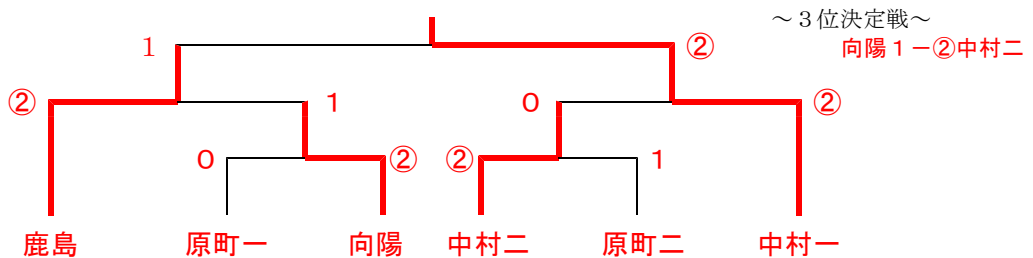

試合順序 ① 1-2 (3) ② 2-3 (1) ③ 1-3 (2)

予選Cブロック

No	学校名	1石神	2原町三	3向陽	4原町二	勝敗	順位
1	石神中		1	1	1	0-3	4
2	原町三中	②		0	0	1-2	3
3	向陽中	②	③		②	3-0	1
4	原町二中	②	③	1		2-1	2

試合順序 ① 1-2 (3) ② 3-4 (2) ③ 1-3 (2) ④ 2-4 (1)
⑤ 2-3 (4) ⑥ 1-4 (3)

《決勝トーナメント》(各ブロック1・2位による)

中村第一中学校

令和元年度相双地区中学校新人ソフトテニス大会
 令和元年10月5日(土)・6日(日)
 相馬市角田公園テニスコート

男子

1 根本・根本 鹿島									伏見・川島 中村一	23
2 高橋・舞木 中村一									門馬・本田 原町一	24
3 加藤・今井 小高									堀川・青柳 向陽	25
4 田村・太田 向陽									郡・森山 鹿島	26
5 小池・青田 原町一									今野・川口 石神	27
6 川勝・但野 石神									猪狩・古山 ふたば未来	28
7 前田・阿部 向陽									米倉・小針 原町一	29
8 品川・村田 原町二									鈴木・木幡 原町二	30
9 林・高草木 鹿島									松岡・蒔田 鹿島	31
10 諸井・山田 原町一									宗像・伊東 中村一	32
11 小野田・曳地 中村一									今野・齋藤 向陽	33
12 鈴木・平 原町二									加藤・大澤 中村一	34
13 安藤・遠藤 石神									馬場・中野 原町二	35
14 茂木・梅田 小高									武山・近藤 原町一	36
15 半谷・渡邊 中村一									山田・逸見 向陽	37
16 高橋・大内 向陽									植田・原 鹿島	38
17 森・中川 鹿島									發田・鈴木 小高	39
18 齋藤・小野 ふたば未来									堀込・古山 原町二	40
19 岡田・木幡 原町一									中野・佐藤 石神	41
20 渡邊・吉田 中村一									荒・竹内 向陽	42
21 武田・高橋 鹿島									佐藤・竹島 鹿島	43
22 津田・長岡 向陽									菅野・藤田 原町一	44