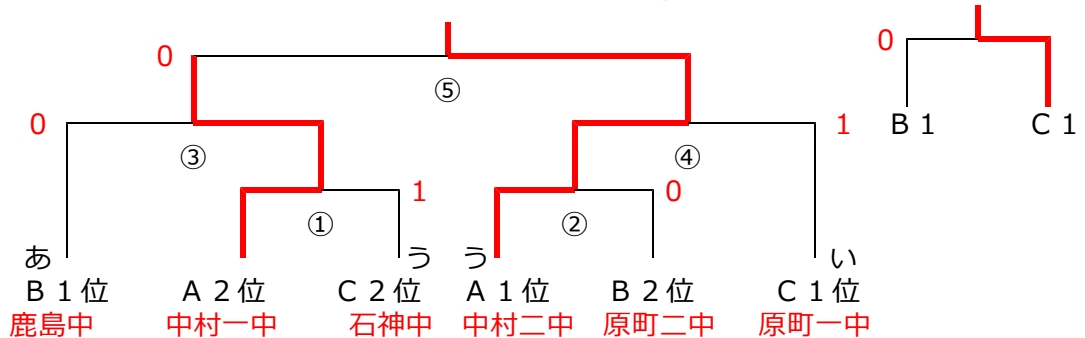

平成30年度 相双地区中学校新人ソフトテニス大会 女子

〔女子団体〕

予選Aブロック

No	学校名	1中村一	2中村二	3向陽	勝敗	順位
1	中村一中		0	②	1-1	2
2	中村二中	③		②	2-0	1
3	向陽中	1	1		0-2	3

試合順序 ①1-2(3) ②2-3(1) ③1-3(2)

予選Bブロック

No	学校名	1鹿島	2原町二	3原町三	勝敗	順位
1	鹿島中		②	②	2-0	1
2	原町二中	1		②	1-1	2
3	原町三中	1	1		0-2	3

試合順序 ①1-2(3) ②2-3(1) ③1-3(2)

予選Cブロック 7・8コート

No	学校名	1原町一	2小高	3石神	勝敗	順位
1	原町一中		②	②	2-0	1
2	小高中	1		1	0-2	3
3	石神中	1	②		1-1	2

試合順序 ①1-2(3) ②2-3(1) ③1-3(2)

《決勝トーナメント》(各ブロック1・2位による)

順位決定戦

優勝 相馬市立中村第二中学校

※ はじめに左右のブロック『う』の1位の場所を抽選する。『う』の場所が決まってから、ブロック1位の学校で抽選(あ・い・う)をする。次に予選各ブロック2位の学校が同ブロックとの対戦にならないように抽選を行い、トーナメントを決定する。

平成30年度相双地区中学校新人ソフトテニス大会

記 録

期 日：9月29日（土）・10月8日（月）

会 場：相馬市角田公園テニスコート

男 子 (団 体)		女 子 (団 体)	
1位	南相馬市立原町第一中学校 (県大会出場)	1位	相馬市立中村第二中学校 (県大会出場)
2位	相馬市立中村第一中学校 (県大会出場)	2位	相馬市立中村第一中学校 (県大会出場)
3位	相馬市立向陽中学校 (県大会出場)	3位	南相馬市立原町第一中学校 (県大会出場)
	南相馬市立鹿島中学校 (県大会出場)		南相馬市立鹿島中学校 (県大会出場)