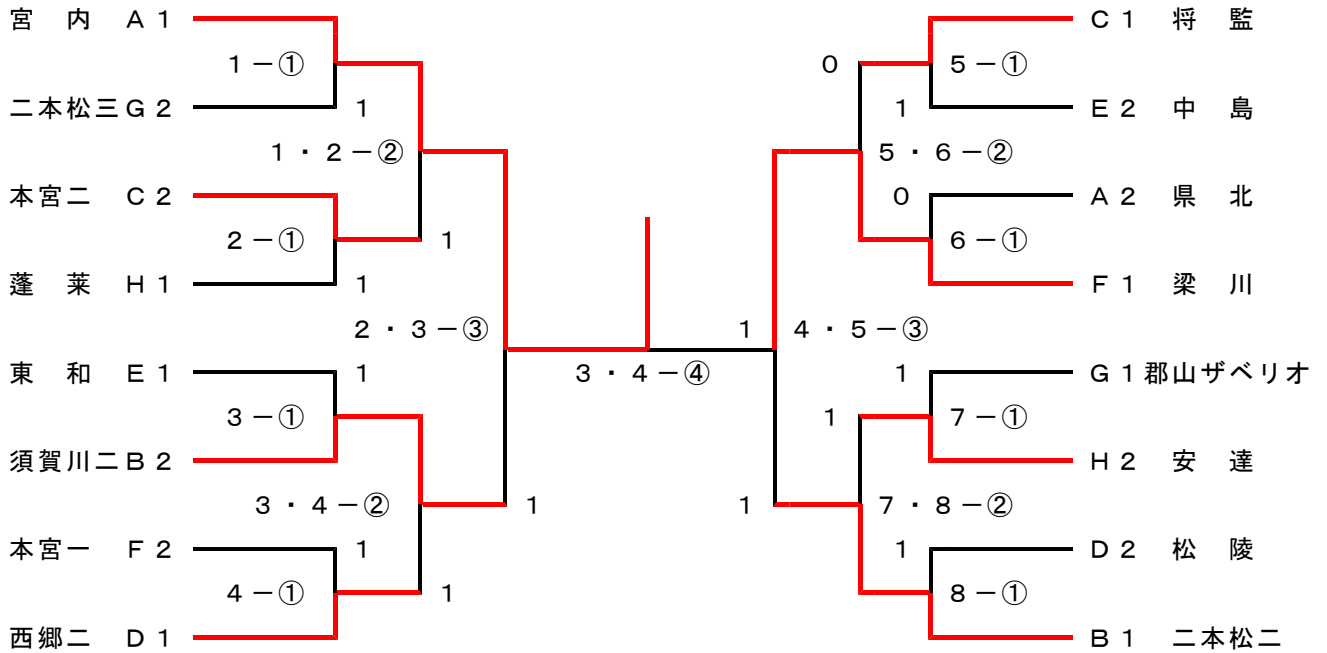

令和4年度三県交流ソフトテニス大会 女子予選リーグ

A	1・2	1	2	3	順位
1	宮内		③	③	1
2	白沢	0		1	3
3	県北	0	②		2

E	7・8	1	2	3	順位
1	東和		②	③	1
2	中島	1		③	2
3	清水	0	0		3

B	2・3	1	2	3	順位
1	須賀川二		②	1	2
2	ひらた清風	1		0	3
3	二本松二	②	③		1

F	8・9	1	2	3	順位
1	梁川		②	③	1
2	本宮一	1		②	2
3	信夫	0	1		3

C	4・5	1	2	3	順位
1	将監		②	②	1
2	本宮二	1		③	2
3	会津ザベリア	1	0		3

G	10	1	2	3	順位
1	郡山ザベリア		③	②	1
2	伊達	0		1	3
3	二本松三	1	②		2

D	5・6	1	2	3	順位
1	西郷二		③	②	1
2	将監B	0		0	3
3	松陵	1	③		2

H	11・12	1	2	3	4	順位
1	安達		②	1	②	2
2	棚倉	1		1	1	4
3	蓬萊	②	②		②	1
4	原町一	1	②	1		3

## 決勝トーナメント（女子）