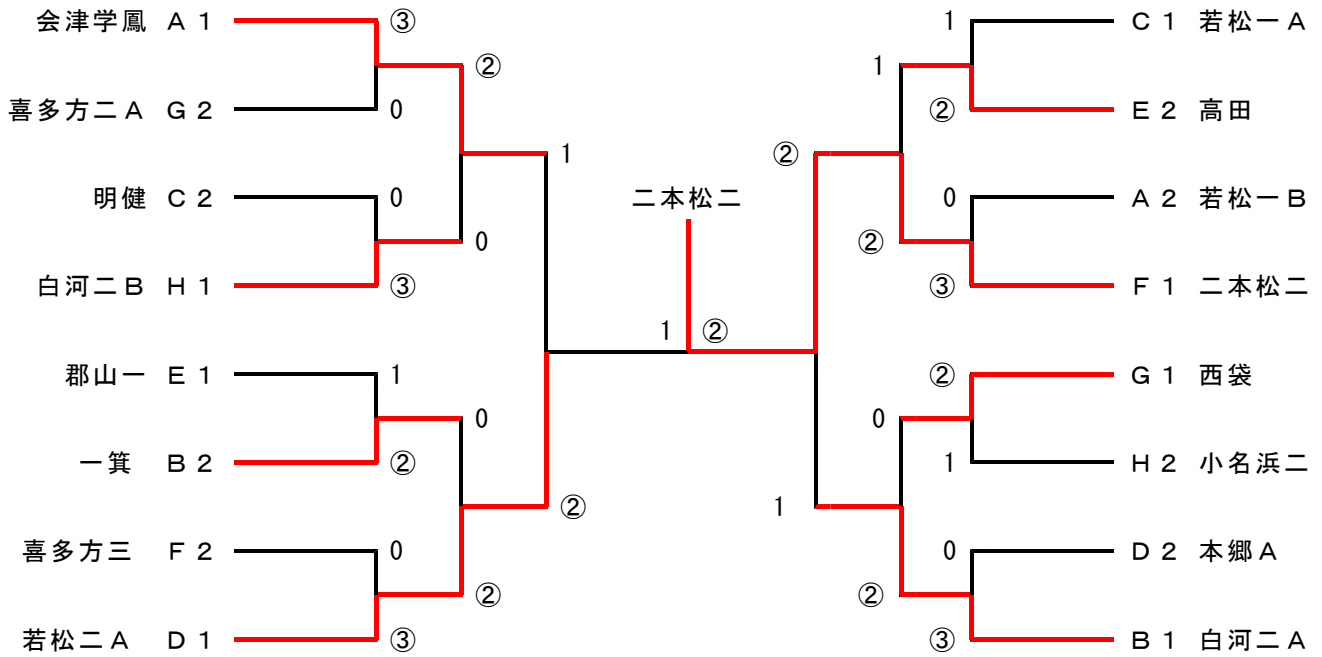

令和4年度三県交流ソフトテニス大会 女子予選リーグ

(第1日 会津会場)

A	1・2	1	2	3	順位
1	会津学鳳		③	③	1
2	若松一B	0		②	2
3	明健B	0	1		3

E	9・10	1	2	3	順位
1	郡山一		②	②	1
2	塩川	1		1	3
3	高田	1	②		2

B	3・4	1	2	3	順位
1	白河二A		③	③	1
2	若松二B	0		1	3
3	一箕	0	②		2

F	11・12	1	2	3	順位
1	二本松二		②	②	1
2	湊・郡一	1		1	3
3	喜多方三	1	②		2

C	5・6	1	2	3	順位
1	若松一		③	③	1
2	喜多方二B	0		1	3
3	明健A	0	②		2

G	13・14	1	2	3	順位
1	西袋		③	②	1
2	柳津・本郷	0		0	3
3	喜多方二A	1	③		2

D	7・8	1	2	3	順位
1	若松二A		③	③	1
2	若松三B	0		0	3
3	本郷A	0	③		2

H	15・16	1	2	3	順位
1	小名浜二		1	②	2
2	白河二B	②		③	1
3	若松三A	1	0		3

決勝トーナメント（女子）

研修トーナメント

研修試合