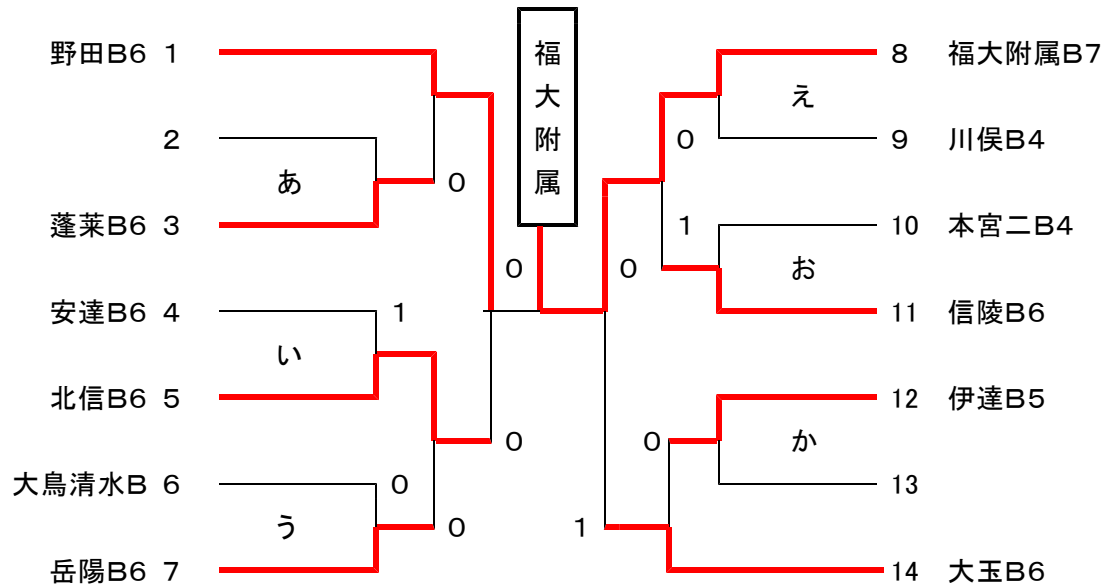

第38回ミズノ杯争奪県北中学生研修大会

中学女子Xystの部

中学女子expzの部

Aブロック	大玉C	附属C	醸芳C	岳陽C	勝敗	順位
1 大玉C6		②		②	2-0	1
2 福大附属C5	1			1	0-2	3
~~3 醸芳C4~~						
4 岳陽C6	1	②			1-1	2

Bブロック	信陵C	大玉D	北信C	野田C	勝敗	順位
1 信陵C6			②	②	2-0	1
~~2 大玉D4~~						
3 北信C6	1			1	0-2	3
4 野田C6	1		②		1-1	2

決勝 大玉C (A1位) ② - 1 (B1位) 信陵C