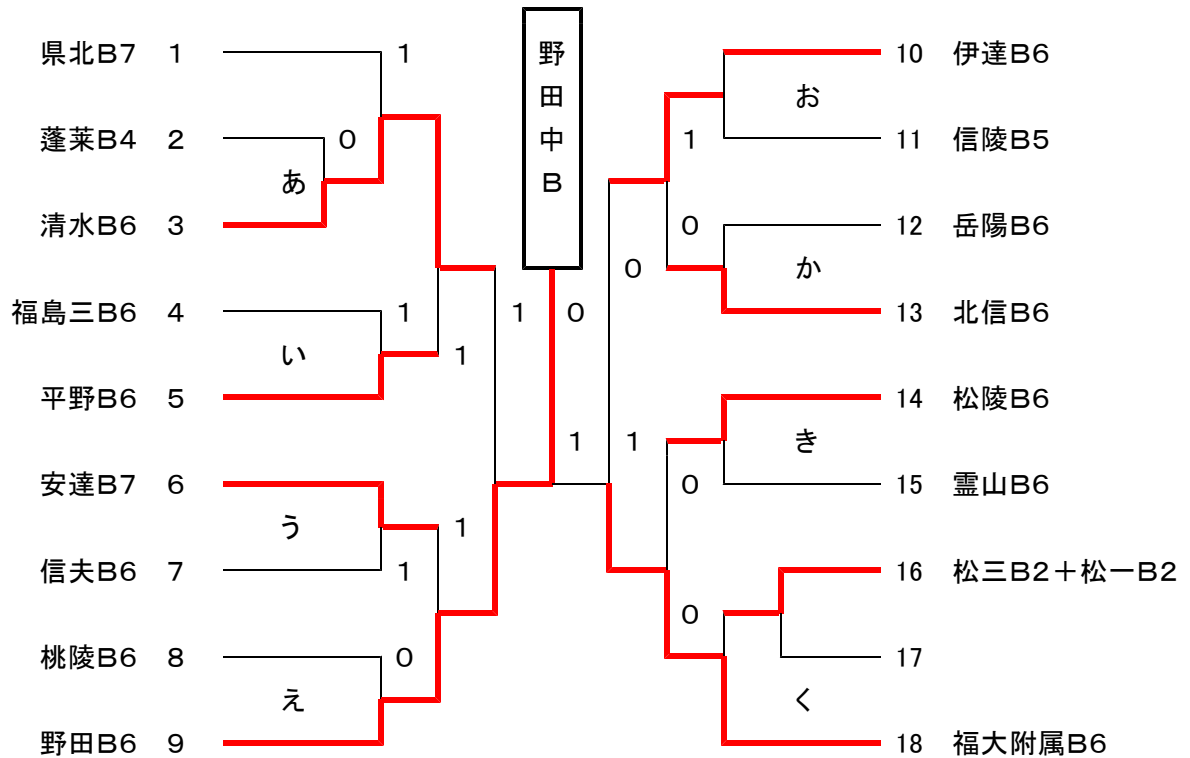

# 第38回ミズノ杯争奪県北中学生研修大会

## 中学男子Xystの部