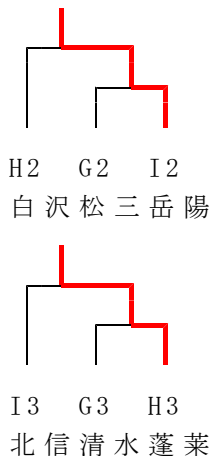

第30回ミズノ杯争奪県北中学生研修大会
男子Aチーム・予選 (平成28年5月3日)
 5Gマッチ、相互審判(主将のジャンケン)で行う。

A ⑬⑭コート	1	2	3	順位
1 二本松一	☆	③	③	1
2 福大附属	0	☆	③	2
3 信夫	0	0	☆	3

1位
松一②:0松陵
2位
附属②:1松二
3位
信夫②:1伊達

B ⑬⑭コート	1	2	3	順位
1 松陵	☆	②	③	1
2 伊達	1	☆	1	3
3 二本松二	0	②	☆	2

C ⑬⑭コート	1	2	3	順位
1 野田	☆	0	②	2
2 梁川	③	☆	②	1
3 川俣	1	1	☆	3

1位
梁川1:②本一
2位
野田②:1福三
3位
川俣0:③靈山

D ⑮⑯コート	1	2	3	順位
1 本宮一	☆	②	③	1
2 靈山	1	☆	0	3
3 福島三	0	③	☆	2

E ⑮⑯コート	1	2	3	順位
1 東和	☆	1	③	2
2 県北	②	☆	②	1
3 信陵	0	1	☆	3

1位
県北1:②平野
2位
東和②:1桃陵
3位
信陵②:1岩代

F ⑮⑯コート	1	2	3	順位
1 平野	☆	③	1	1
2 桃陵	0	☆	③	2
3 岩代	②	0	☆	3

G ⑰⑱コート	1	2	3	順位
1 安達	☆	③	③	1
2 清水	0	☆	0	3
3 二本松三	0	③	☆	2

H ⑰⑱コート	1	2	3	順位
1 福島一	☆	②	②	1
2 白沢	1	☆	②	2
3 蓬萊	1	1	☆	3

I ⑰⑱コート	1	2	3	順位
1 北信	☆	0	1	3
2 岳陽	③	☆	0	2
3 醸芳	②	③	☆	1

● 試合順序
(3チームの場合)
① 1-2、② 2-3、③ 1-3