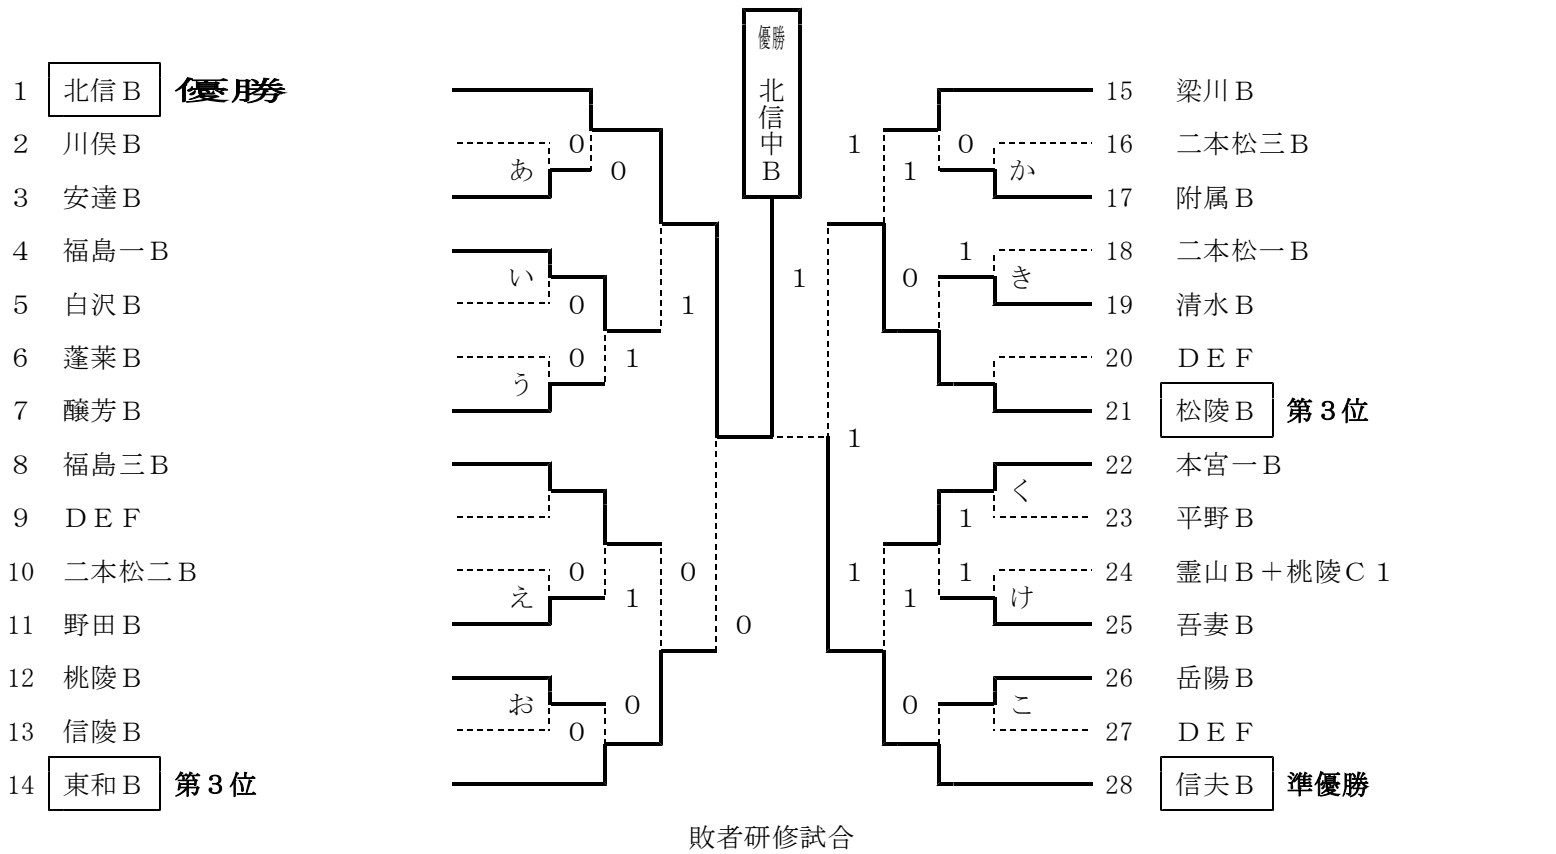

中学女子 X y s t の部

- 1 信陵B 準優勝
- 2 月館B+吾妻B 2
- 3 岩代B 2 +蓬萊B 2 +松二 1 +川俣 1
- 4 大鳥B
- 5 桃陵B
- 6 福島一B
- 7 醸芳B
- 8 霊山B
- 9 本宮一B
- 10 附属B
- 11 小浜B
- 12 西根B
- 13 東和B
- 14 野田B
- 15 白沢B
- 16 県北B 第3位
- 17 D E F
- 18 平野B

- 19 二本松一B
- 20 D E F
- 21 川俣B
- 22 松陽B
- 23 吾妻B
- 24 梁川B
- 25 蓬萊B 第3位
- 26 大玉B
- 27 北信B
- 28 伊達B
- 29 本宮二B
- 30 安達B
- 31 福島三B
- 32 二本松三B
- 33 清水B
- 34 二本松二B
- 35 D E F
- 36 信夫B 優勝

中学女子 e x p z の部

- 1 信夫C 優勝
- 2 信陵E 4
- 3 梁川E
- 4 北信C
- 5 桃陵C+梁川F 2
- 6 附属D
- 7 D E F
- 8 清水C+西根B 1
- 9 霊山C 3 +大鳥B 2 +安達 1
- 10 信陵D
- 11 本宮一C
- 12 二本松三D
- 13 福島三D+小浜C 2
- 14 梁川C 第3位

- 15 信陵C 準優勝
- 16 附属E+梁川F 1
- 17 梁川D
- 18 福島三C
- 19 松陽C
- 20 信夫D
- 21 本宮二C
- 22 附属C
- 23 東和C+本宮二B C 3
- 24 醸芳C+松陽B C 2
- 25 二本松三C
- 26 北信D+本一 1 B+白沢B 1
- 27 信夫E+二本松三C 2+松一B 1
- 28 県北C 第2位

中学男子 X y s t の部

中学男子 e x p z の部