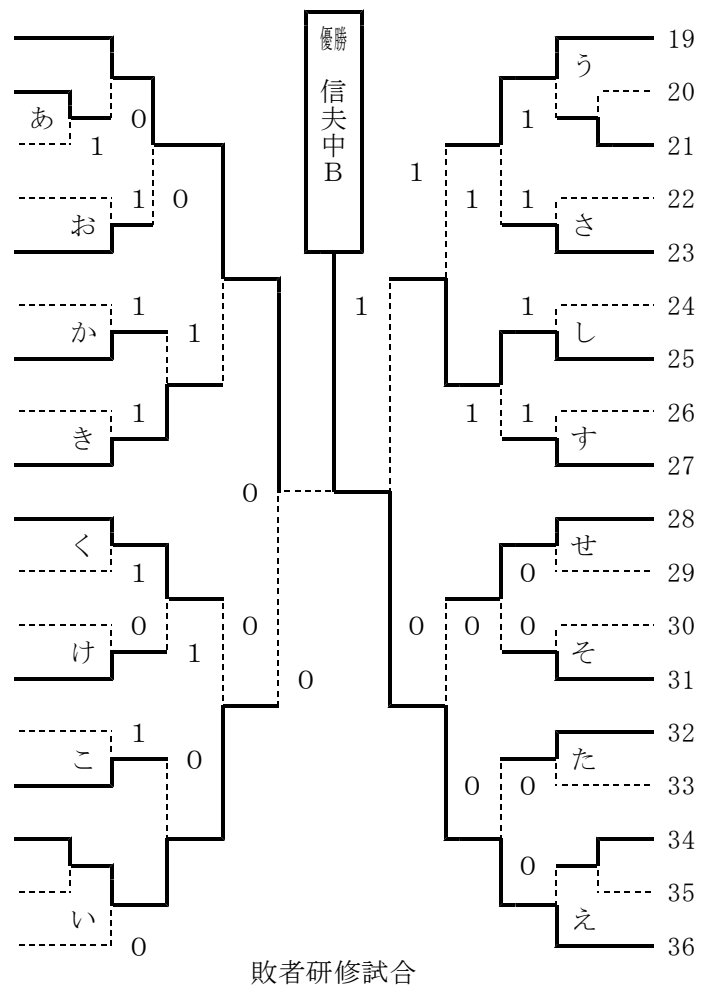

中学女子 X y s t の部

- 1 信陵B 準優勝
- 2 月館B+吾妻B 2
- 3 岩代B 2 +蓬萊B 2 +松二 1 +川俣 1
- 4 大鳥B
- 5 桃陵B
- 6 福島一B
- 7 醸芳B
- 8 霊山B
- 9 本宮一B
- 10 附属B
- 11 小浜B
- 12 西根B
- 13 東和B
- 14 野田B
- 15 白沢B
- 16 県北B 第3位
- 17 D E F
- 18 平野B

- 19 二本松一B
- 20 D E F
- 21 川俣B
- 22 松陽B
- 23 吾妻B
- 24 梁川B
- 25 蓬萊B 第3位
- 26 大玉B
- 27 北信B
- 28 伊達B
- 29 本宮二B
- 30 安達B
- 31 福島三B
- 32 二本松三B
- 33 清水B
- 34 二本松二B
- 35 D E F
- 36 信夫B 優勝

中学女子 e x p z の部

- 1 信夫C 優勝
- 2 信陵E 4
- 3 梁川E
- 4 北信C
- 5 桃陵C+梁川F 2
- 6 附属D
- 7 D E F
- 8 清水C+西根B 1
- 9 霊山C 3 +大鳥B 2 +安達 1
- 10 信陵D
- 11 本宮一C
- 12 二本松三D
- 13 福島三D+小浜C 2
- 14 梁川C 第3位

- 15 信陵C 準優勝
- 16 附属E+梁川F 1
- 17 梁川D
- 18 福島三C
- 19 松陽C
- 20 信夫D
- 21 本宮二C
- 22 附属C
- 23 東和C+本宮二B C 3
- 24 醸芳C+松陽B C 2
- 25 二本松三C
- 26 北信D+本一 1 B+白沢B 1
- 27 信夫E+二本松三C 2+松一B 1
- 28 県北C 第2位

中学男子 X y s t の部

中学男子 e x p z の部