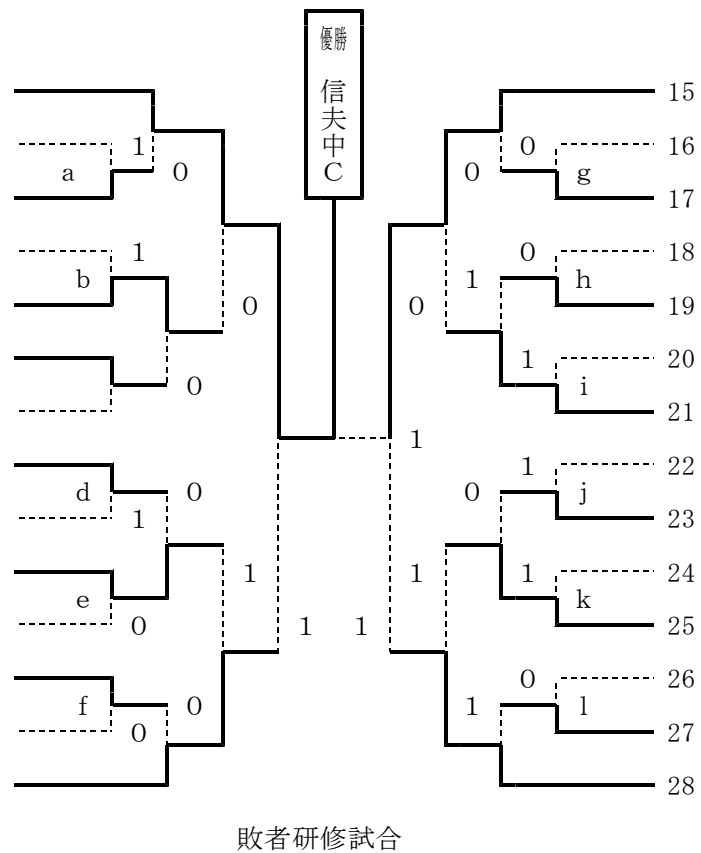

中学女子 X y s t の部

- 1 信陵B 準優勝
- 2 月館B+吾妻B 2
- 3 岩代B 2 +蓬萊B 2 +松二 1 +川俣 1
- 4 大鳥B
- 5 桃陵B
- 6 福島一B
- 7 醸芳B
- 8 霊山B
- 9 本宮一B
- 10 附属B
- 11 小浜B
- 12 西根B
- 13 東和B
- 14 野田B
- 15 白沢B
- 16 県北B 第3位
- 17 D E F
- 18 平野B

- 19 二本松一B
- 20 D E F
- 21 川俣B
- 22 松陽B
- 23 吾妻B
- 24 梁川B
- 25 蓬萊B 第3位
- 26 大玉B
- 27 北信B
- 28 伊達B
- 29 本宮二B
- 30 安達B
- 31 福島三B
- 32 二本松三B
- 33 清水B
- 34 二本松二B
- 35 D E F
- 36 信夫B 優勝

中学女子 e x p z の部

- 1 信夫C 優勝
- 2 信陵E 4
- 3 梁川E
- 4 北信C
- 5 桃陵C+梁川F 2
- 6 附属D
- 7 D E F
- 8 清水C+西根B 1
- 9 霊山C 3 +大鳥B 2 +安達 1
- 10 信陵D
- 11 本宮一C
- 12 二本松三D
- 13 福島三D+小浜C 2
- 14 梁川C 第3位

- 15 信陵C 準優勝
- 16 附属E+梁川F 1
- 17 梁川D
- 18 福島三C
- 19 松陽C
- 20 信夫D
- 21 本宮二C
- 22 附属C
- 23 東和C+本宮二B C 3
- 24 醸芳C+松陽B C 2
- 25 二本松三C
- 26 北信D+本一 1 B+白沢B 1
- 27 信夫E+二本松三C 2+松一B 1
- 28 県北C 第2位

中学男子 X y s t の部

中学男子 e x p z の部