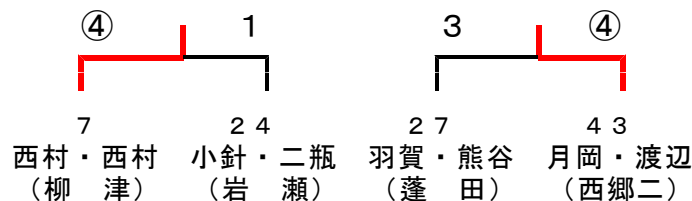

男子個人戦 組み合わせ表

1 田邊 (喜多)	2 菊地 (喜多)	3 新妻 (喜多)	4 佐藤 (喜多)	5 藤原 (喜多)	6 石田 (喜多)	7 西村 (喜多)	8 滝沢 (喜多)	9 松本 (喜多)	10 鹿住 (喜多)	11 橘内 (喜多)	12 金子 (喜多)	13 阿部 (喜多)	14 佐藤 (喜多)	15 大島 (喜多)	16 小田 (喜多)	17 太中 (喜多)	18 松本 (喜多)	19 郷 (喜多)	20 鹿頭 (喜多)	21 菅原 (喜多)	22 大澤 (喜多)	23 赤立 (喜多)	24 小針 (喜多)	25 佐藤 (喜多)	26 室井 (喜多)	27 羽賀 (喜多)	28 伊藤 (喜多)	29 渡部 (喜多)	30 石川 (喜多)	31 穂積 (喜多)	32 佐藤 (喜多)	33 谷津 (喜多)	34 相原 (喜多)	35 野口 (喜多)	36 斎藤 (喜多)	37 工藤 (喜多)	38 渡邊 (喜多)	39 田村 (喜多)	40 佐藤 (喜多)	41 武柳 (喜多)	42 小貫 (喜多)	43 月岡 (喜多)	44 渡部 (喜多)	45 相馬 (喜多)	46 國分 (喜多)	47 齊藤 (喜多)	48 折富 (喜多)

☆代表決定戦