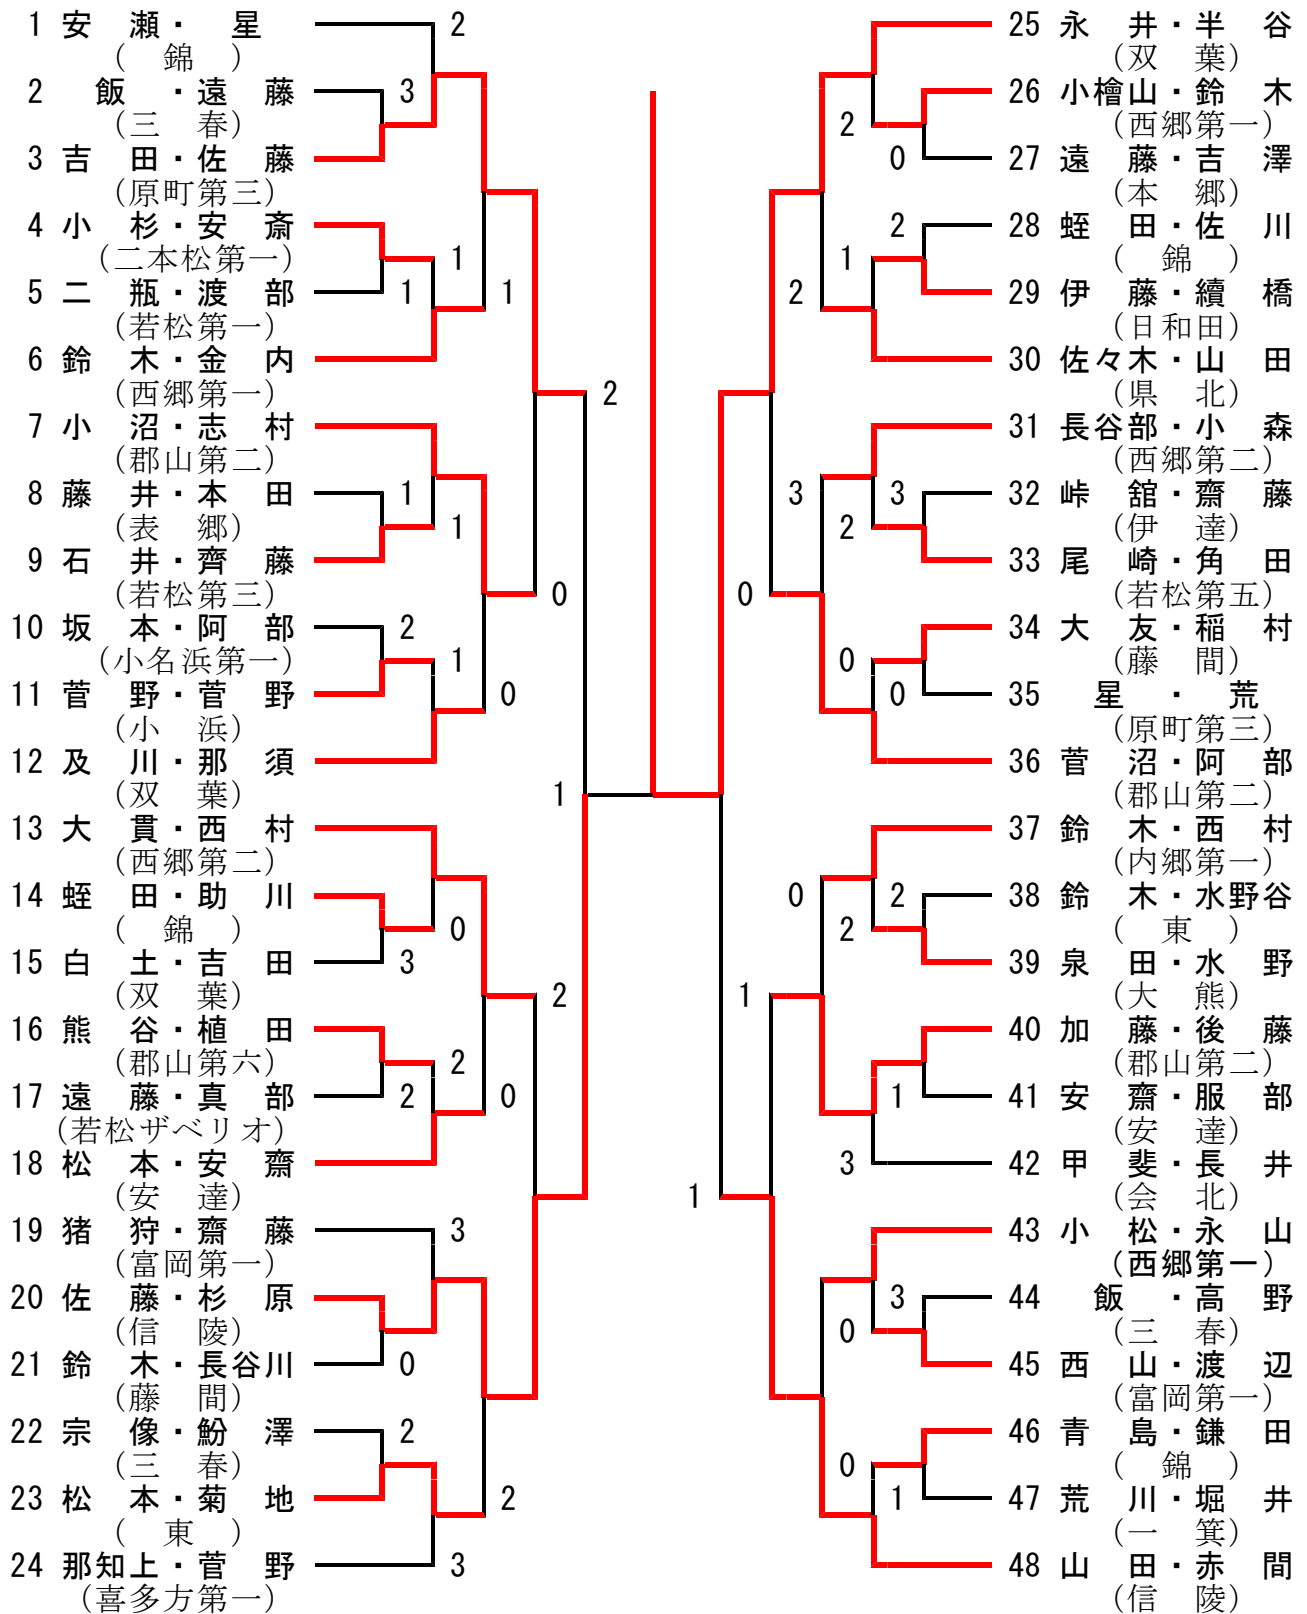

# 男子個人戦 組み合わせ表

東北大会代表決定戦

10 柳沼・斑目 (矢吹)      ④ - 1      19 久野・安喰 (東和)  
 31 大槻・後藤 (西郷一)      3 - ④      40 齋藤・永山 (西郷一)

# 女子個人戦 組み合わせ表

東北大会代表決定戦

7 小沼・志村 (郡山二)    3 - ④    13 大貫・後藤 (西郷二)  
 36 菅沼・阿部 (郡山二)    2 - ④    40 加藤・後藤 (郡山二)