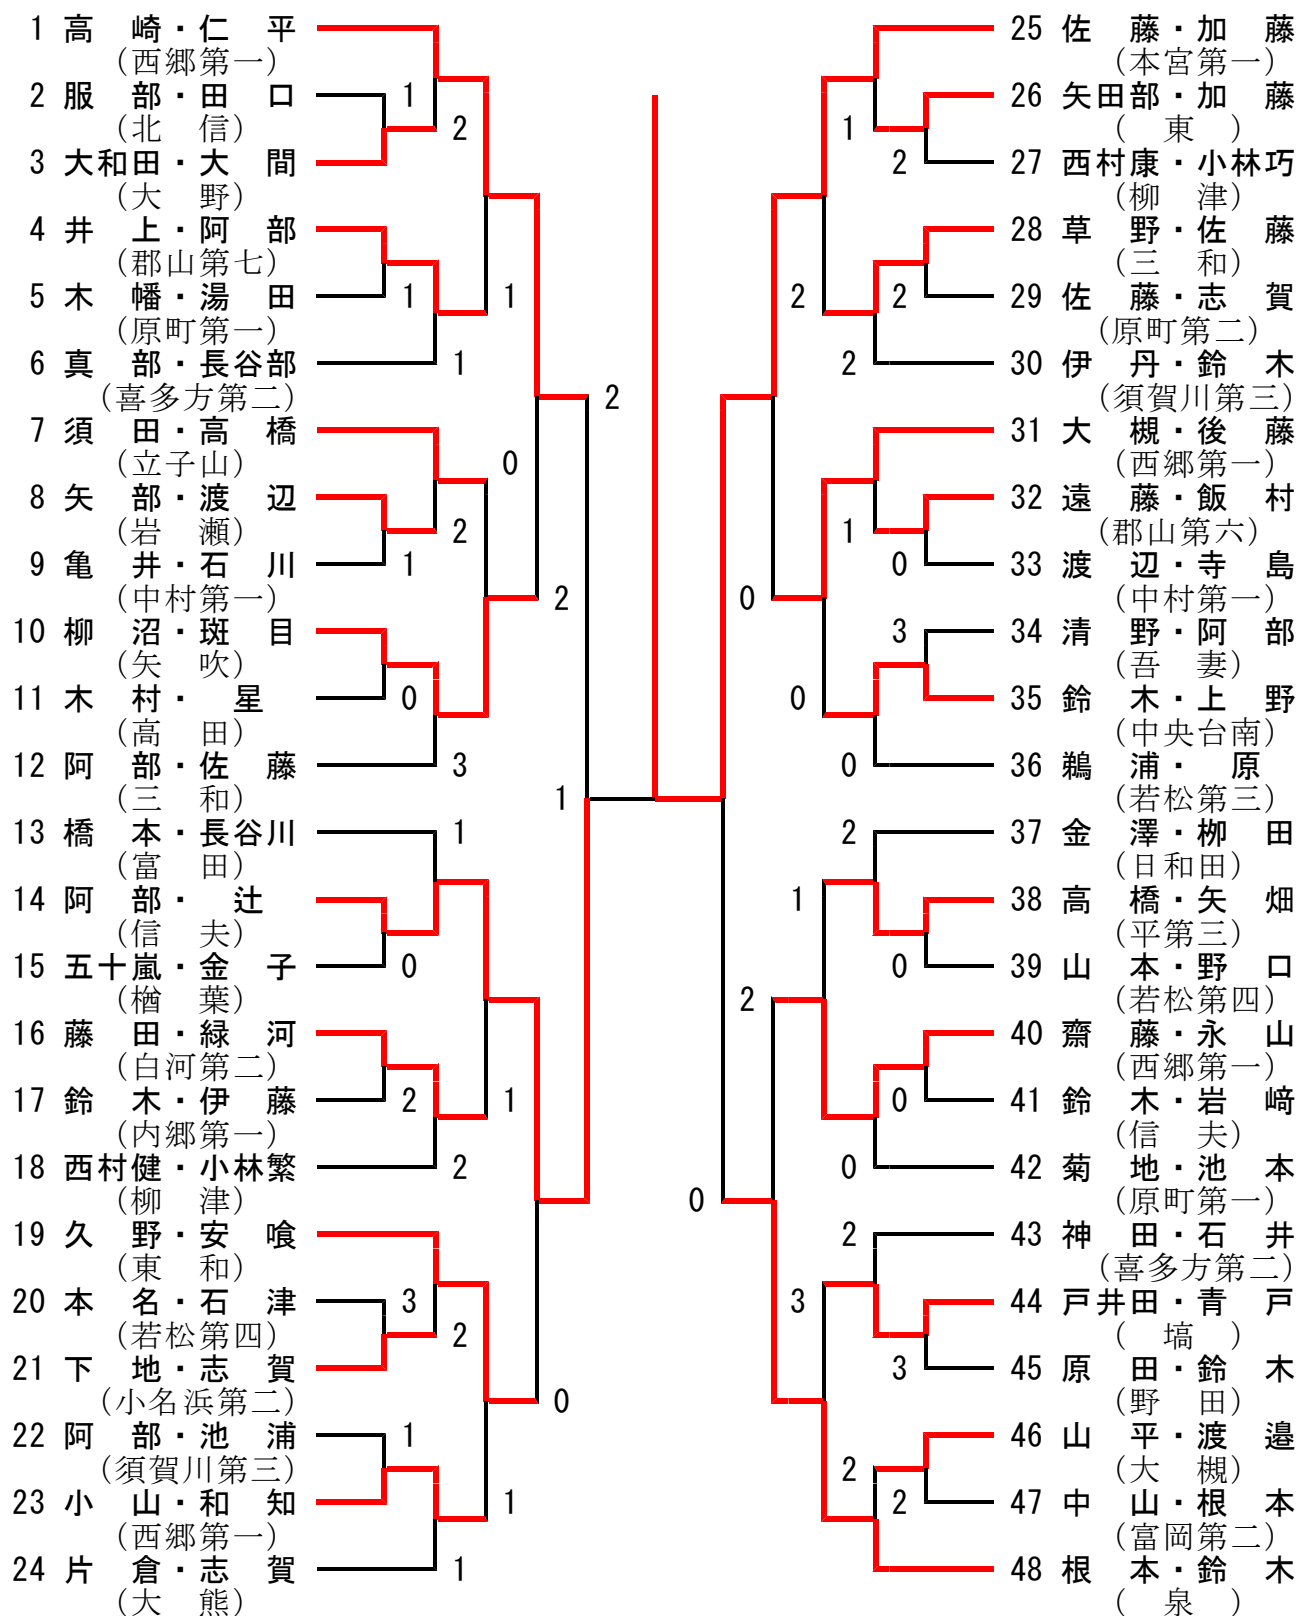

# 男子個人戦 組み合わせ表

東北大会代表決定戦

10 柳沼・斑目 (矢吹)      ④ - 1      19 久野・安喰 (東和)  
 31 大槻・後藤 (西郷一)      3 - ④      40 齋藤・永山 (西郷一)

# 女子個人戦 組み合わせ表

東北大会代表決定戦

7 小沼・志村 (郡山二)    3 - ④    13 大貫・後藤 (西郷二)  
 36 菅沼・阿部 (郡山二)    2 - ④    40 加藤・後藤 (郡山二)