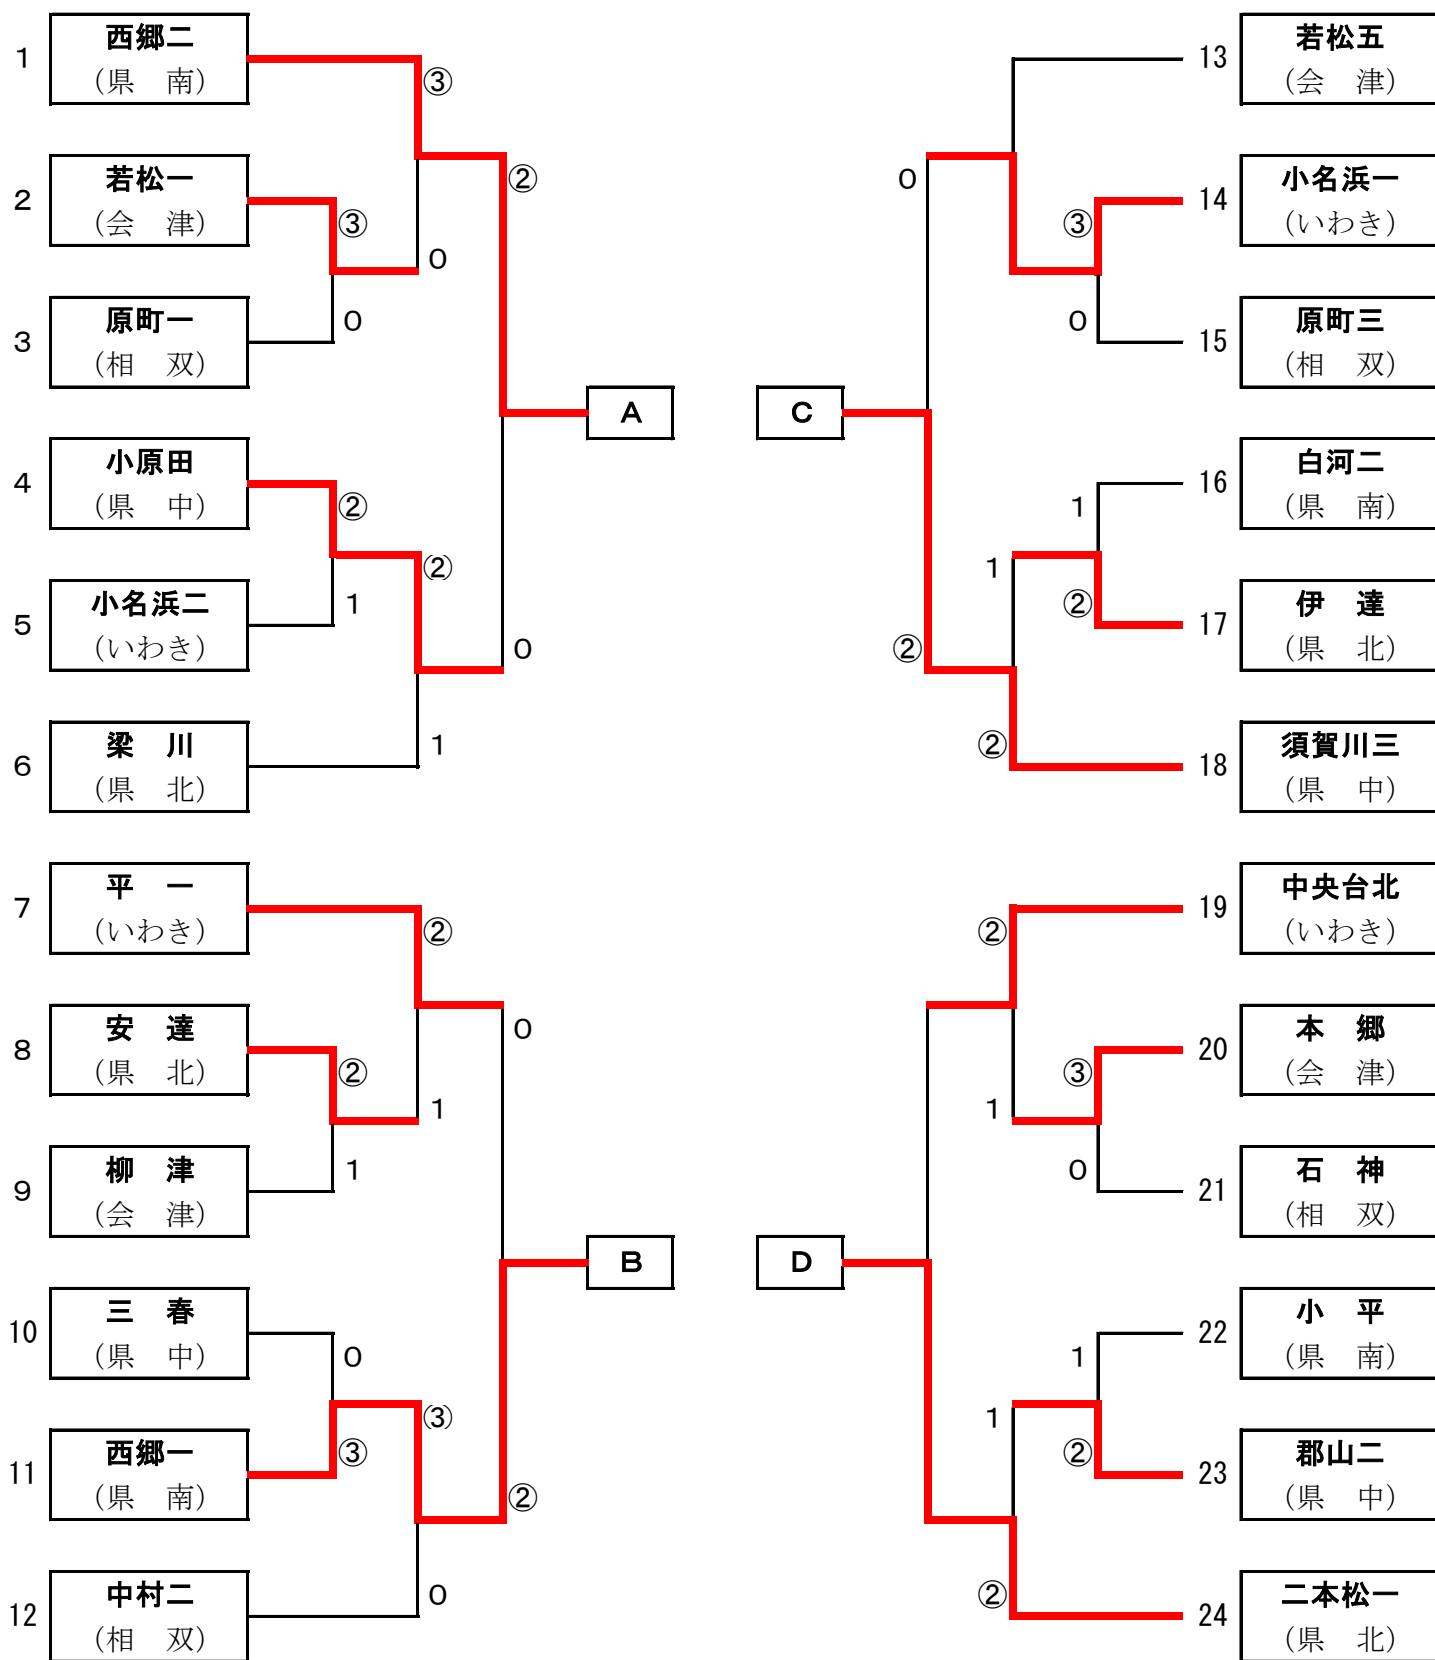

女子団体戦 組み合わせ表

決勝リーグ

	A	B	C	D	勝率	順位
A 西郷第二		③	③	③	3-0	1
B 西郷第一	0		②	②	2-1	2
C 須賀川第三	0	1		1	0-3	4
D 二本松第一	0	1	②		1-2	3