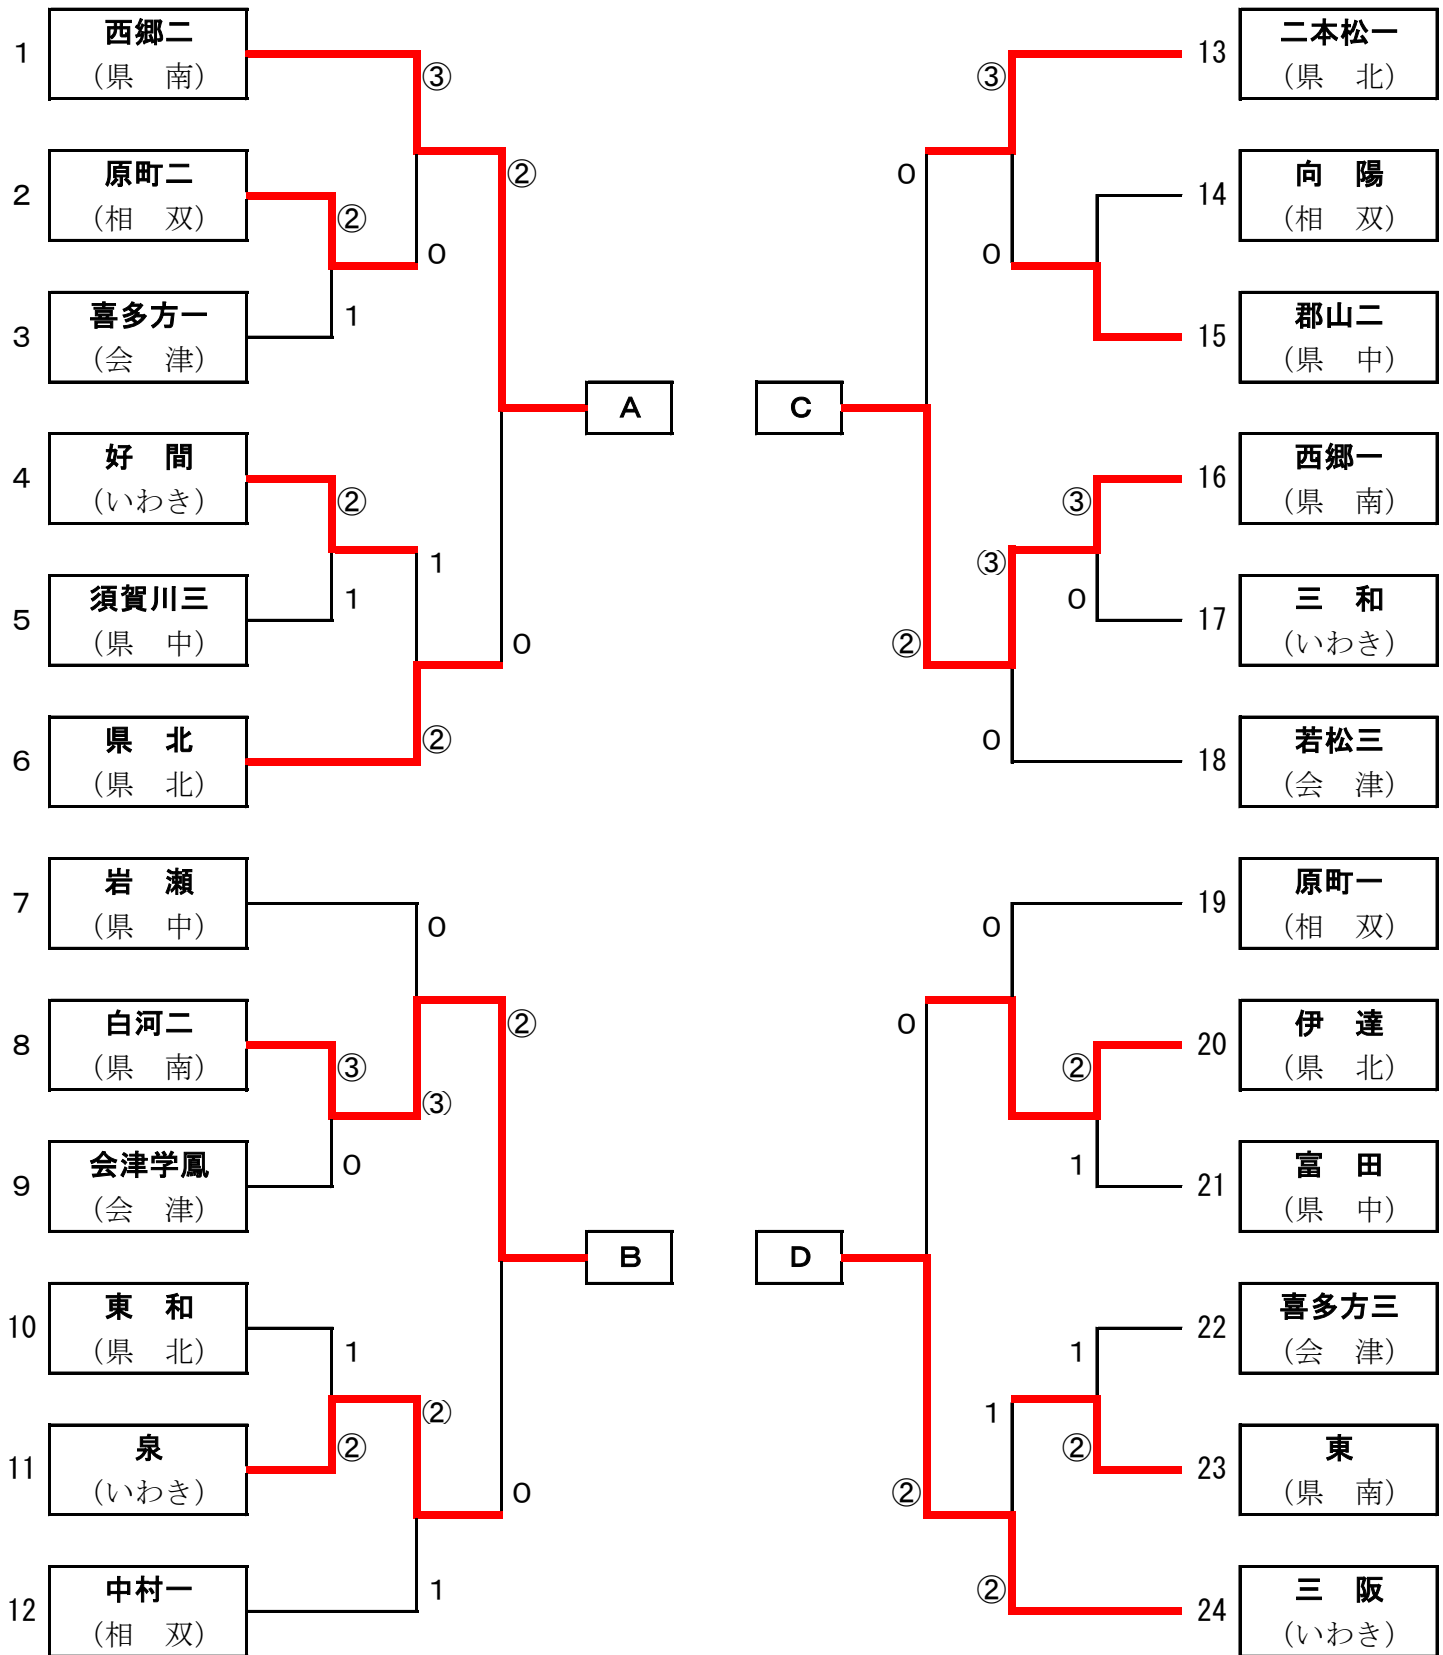

男子団体戦 組み合わせ表

決勝リーグ

	A	B	C	D	勝率	順位
A 西郷第二	-	③	②	③	3-0	1
B 白河第二	0	-	1	②	1-2	3
C 西郷第一	1	②	-	③	2-1	2
D 三 阪	0	1	0	-	0-3	4