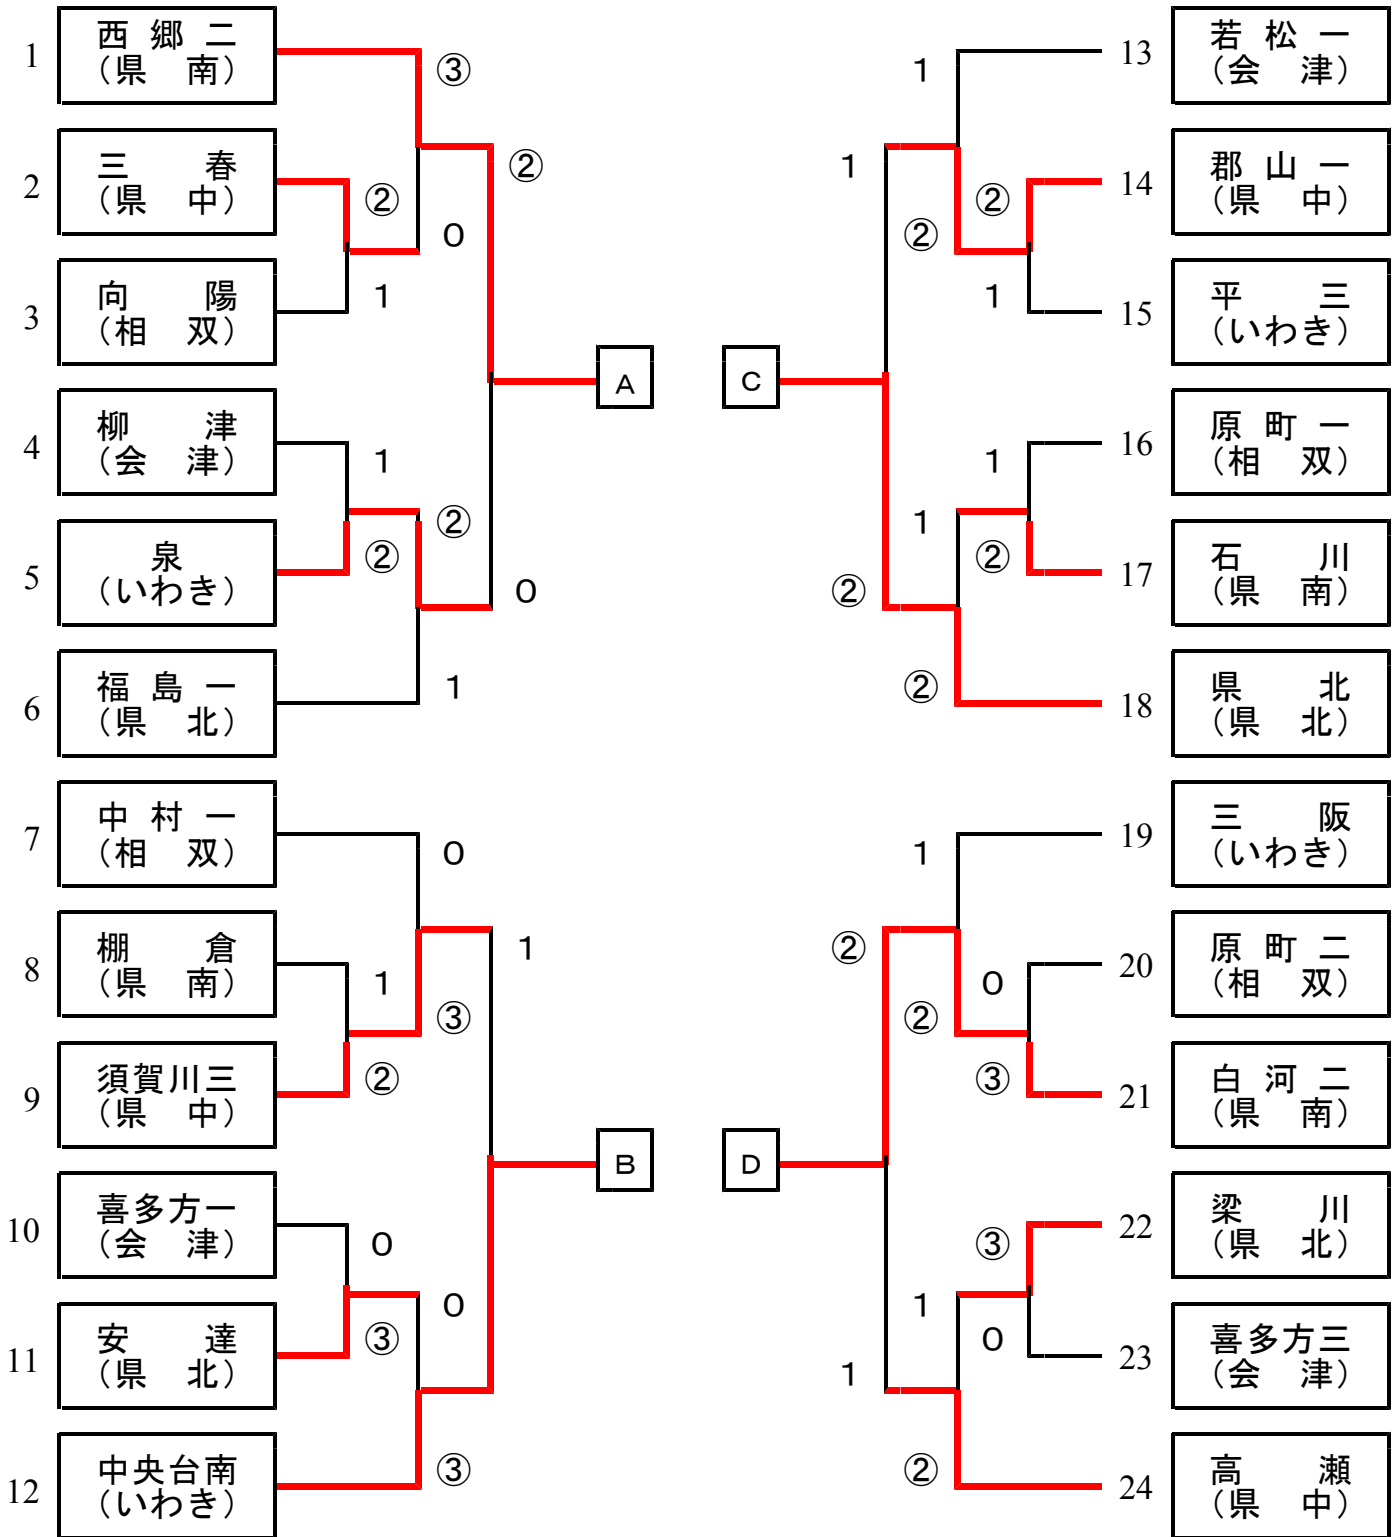

# 男子団体戦 組み合わせ表

## ☆決勝リーグ

	A	B	C	D	勝率	順位
A 西郷二	-	③	③	③	3 / 3	1
B 中央台南	0	-	②	1	1 / 3	3
C 県北	0	1	-	1	0 / 3	4
D 白河二	0	②	②	-	2 / 3	2

# 女子団体戦 組み合わせ表