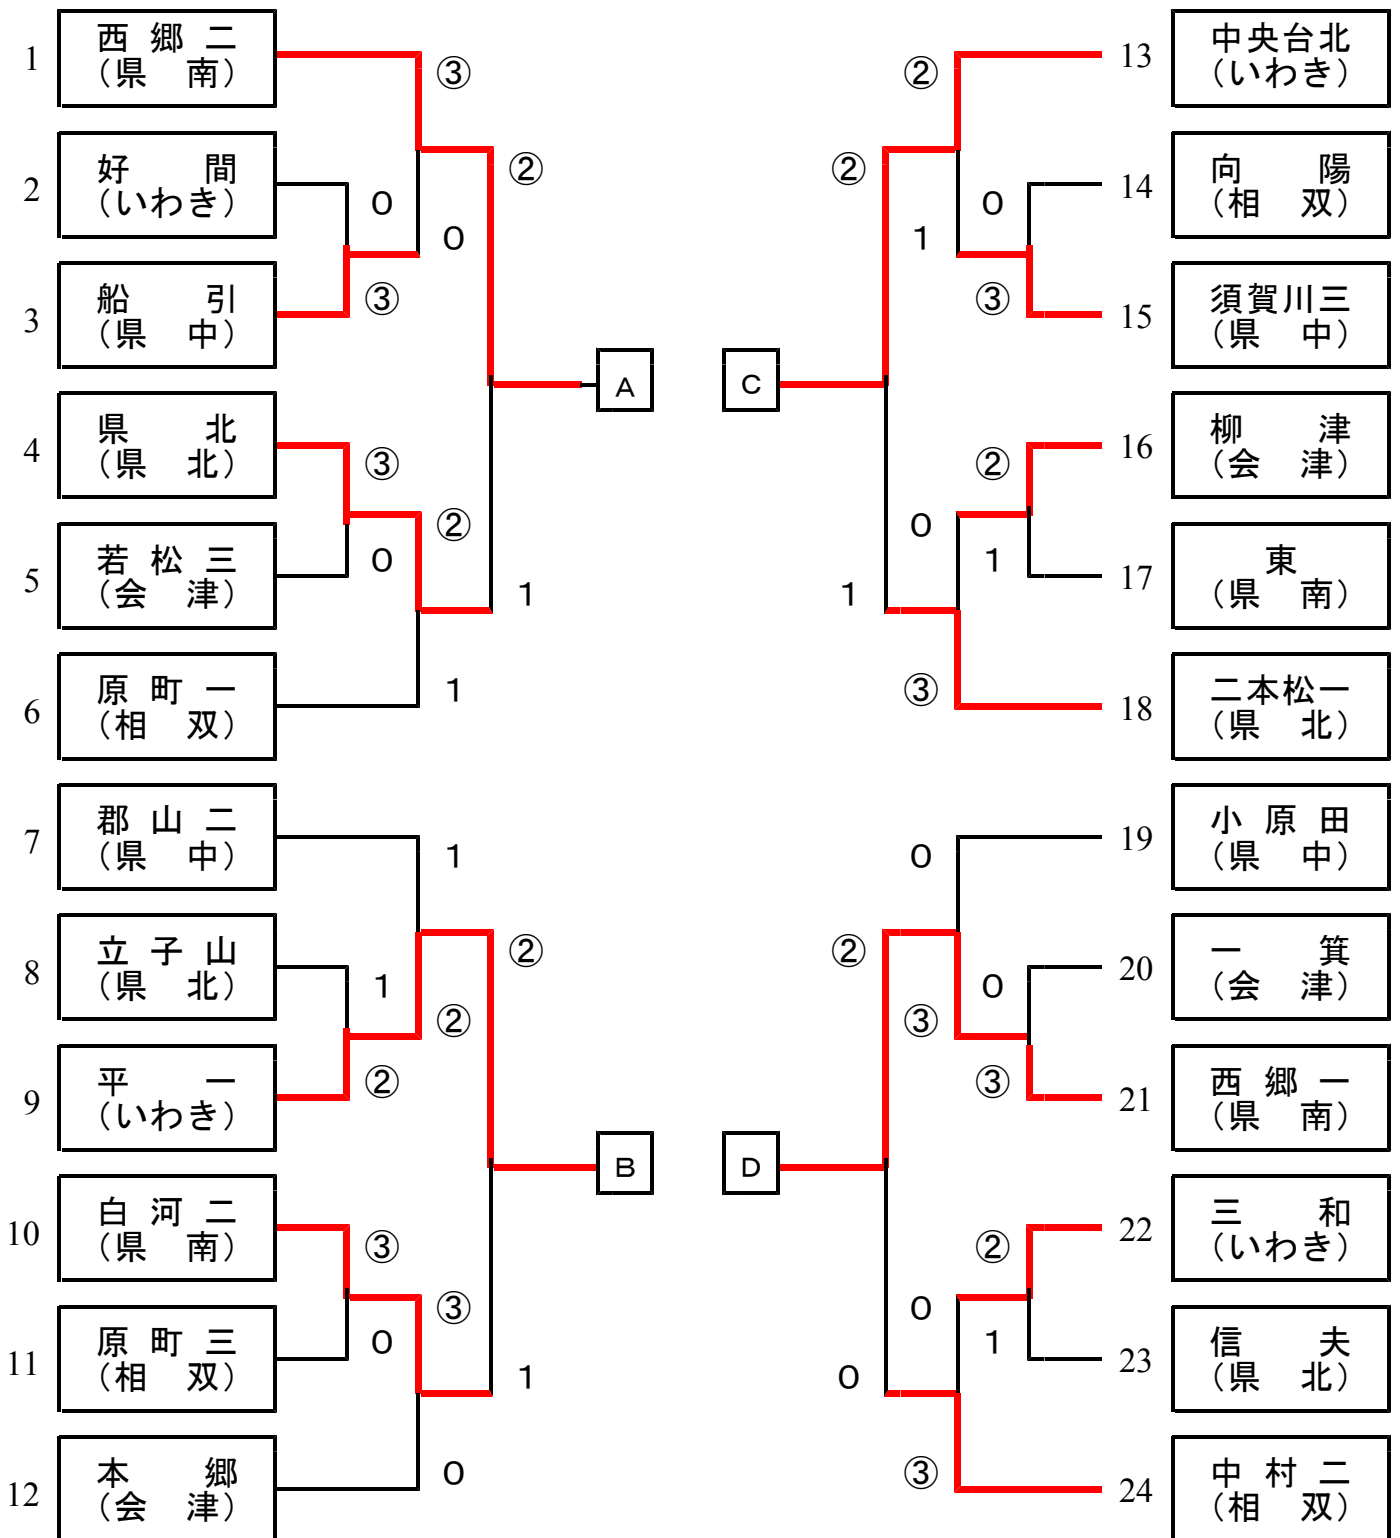

# 男子団体戦 組み合わせ表

## ☆決勝リーグ

	A	B	C	D	勝率	順位
A 西郷二	-	③	③	③	3 / 3	1
B 中央台南	0	-	②	1	1 / 3	3
C 県北	0	1	-	1	0 / 3	4
D 白河二	0	②	②	-	2 / 3	2

# 女子団体戦 組み合わせ表