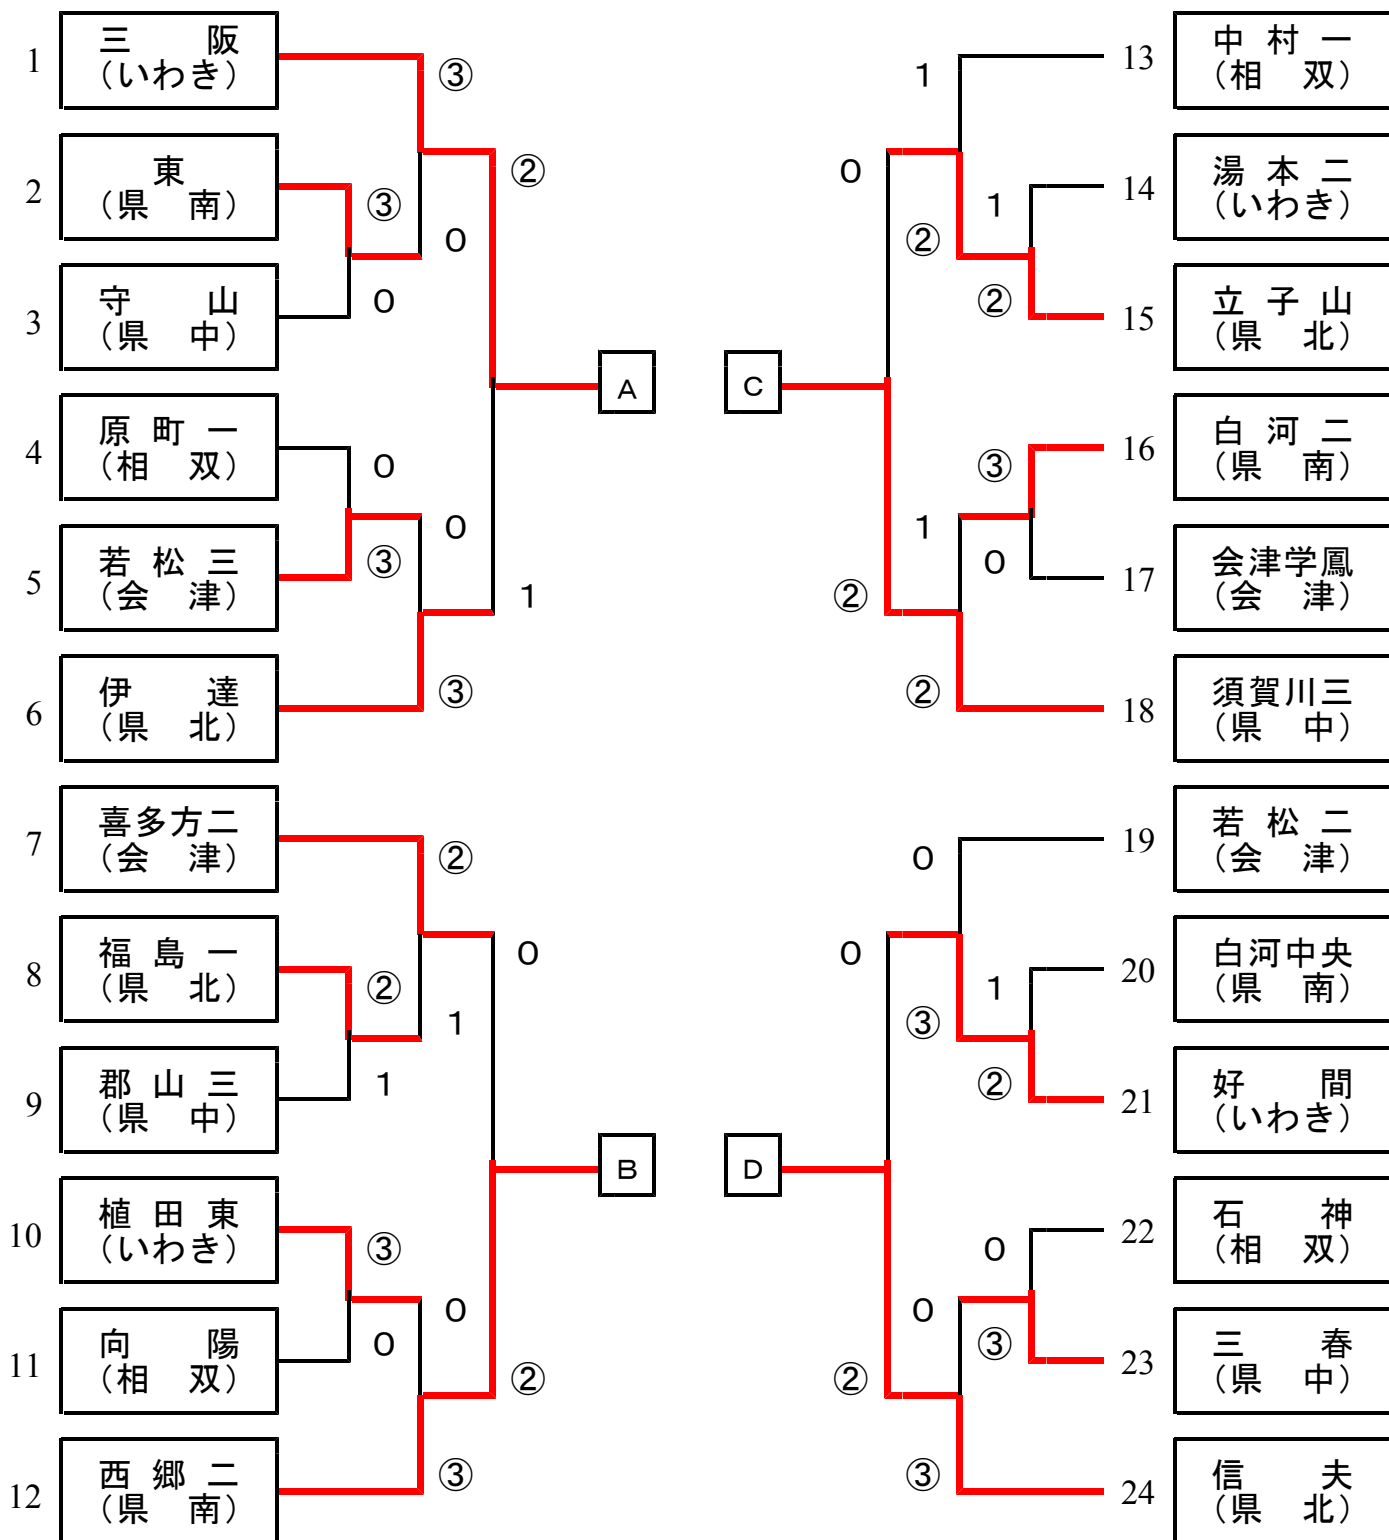

男子団体戦 組み合わせ表

☆決勝リーグ

	A	B	C	D	勝率	順位
A 三 阪		②	②	②	3 / 3	1
B 西 郷 二	1		②	1	1 / 3	3
C 須 賀 川 三	1	1		1	0 / 3	4
D 信 夫	1	②	②		2 / 3	2

女子団体戦 組み合わせ表

☆決勝リーグ

	A	B	C	D	勝率	順位
A 三春		1	②	0	1 / 3	3
B 郡山二	②		②	0	2 / 3	2
C 信夫	1	1		0	0 / 3	4
D 西郷一	③	③	③		3 / 3	1