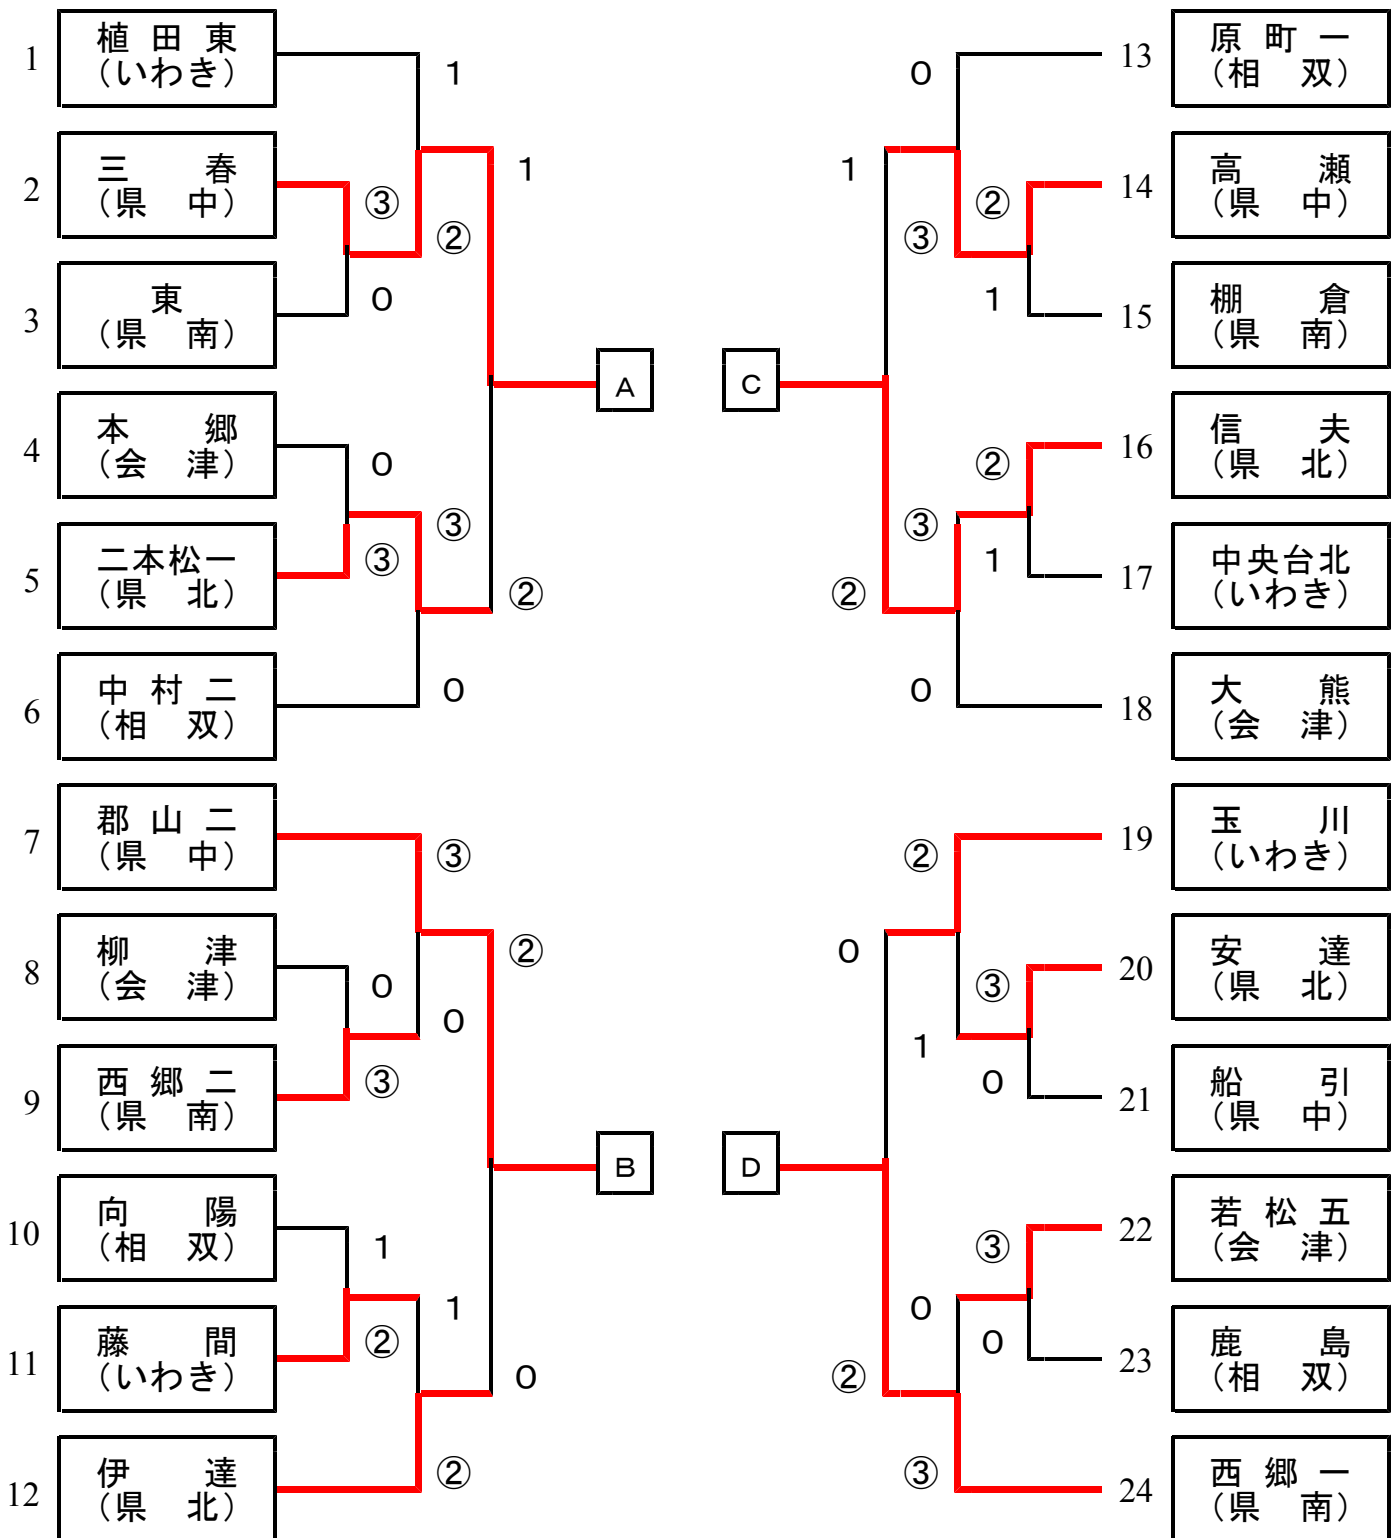

男子団体戦 組み合わせ表

☆決勝リーグ

	A	B	C	D	勝率	順位
A 三 阪		②	②	②	3 / 3	1
B 西 郷 二	1		②	1	1 / 3	3
C 須 賀 川 三	1	1		1	0 / 3	4
D 信 夫	1	②	②		2 / 3	2

女子団体戦 組み合わせ表

☆決勝リーグ

	A	B	C	D	勝率	順位
A 三春		1	②	0	1 / 3	3
B 郡山二	②		②	0	2 / 3	2
C 信夫	1	1		0	0 / 3	4
D 西郷一	③	③	③		3 / 3	1