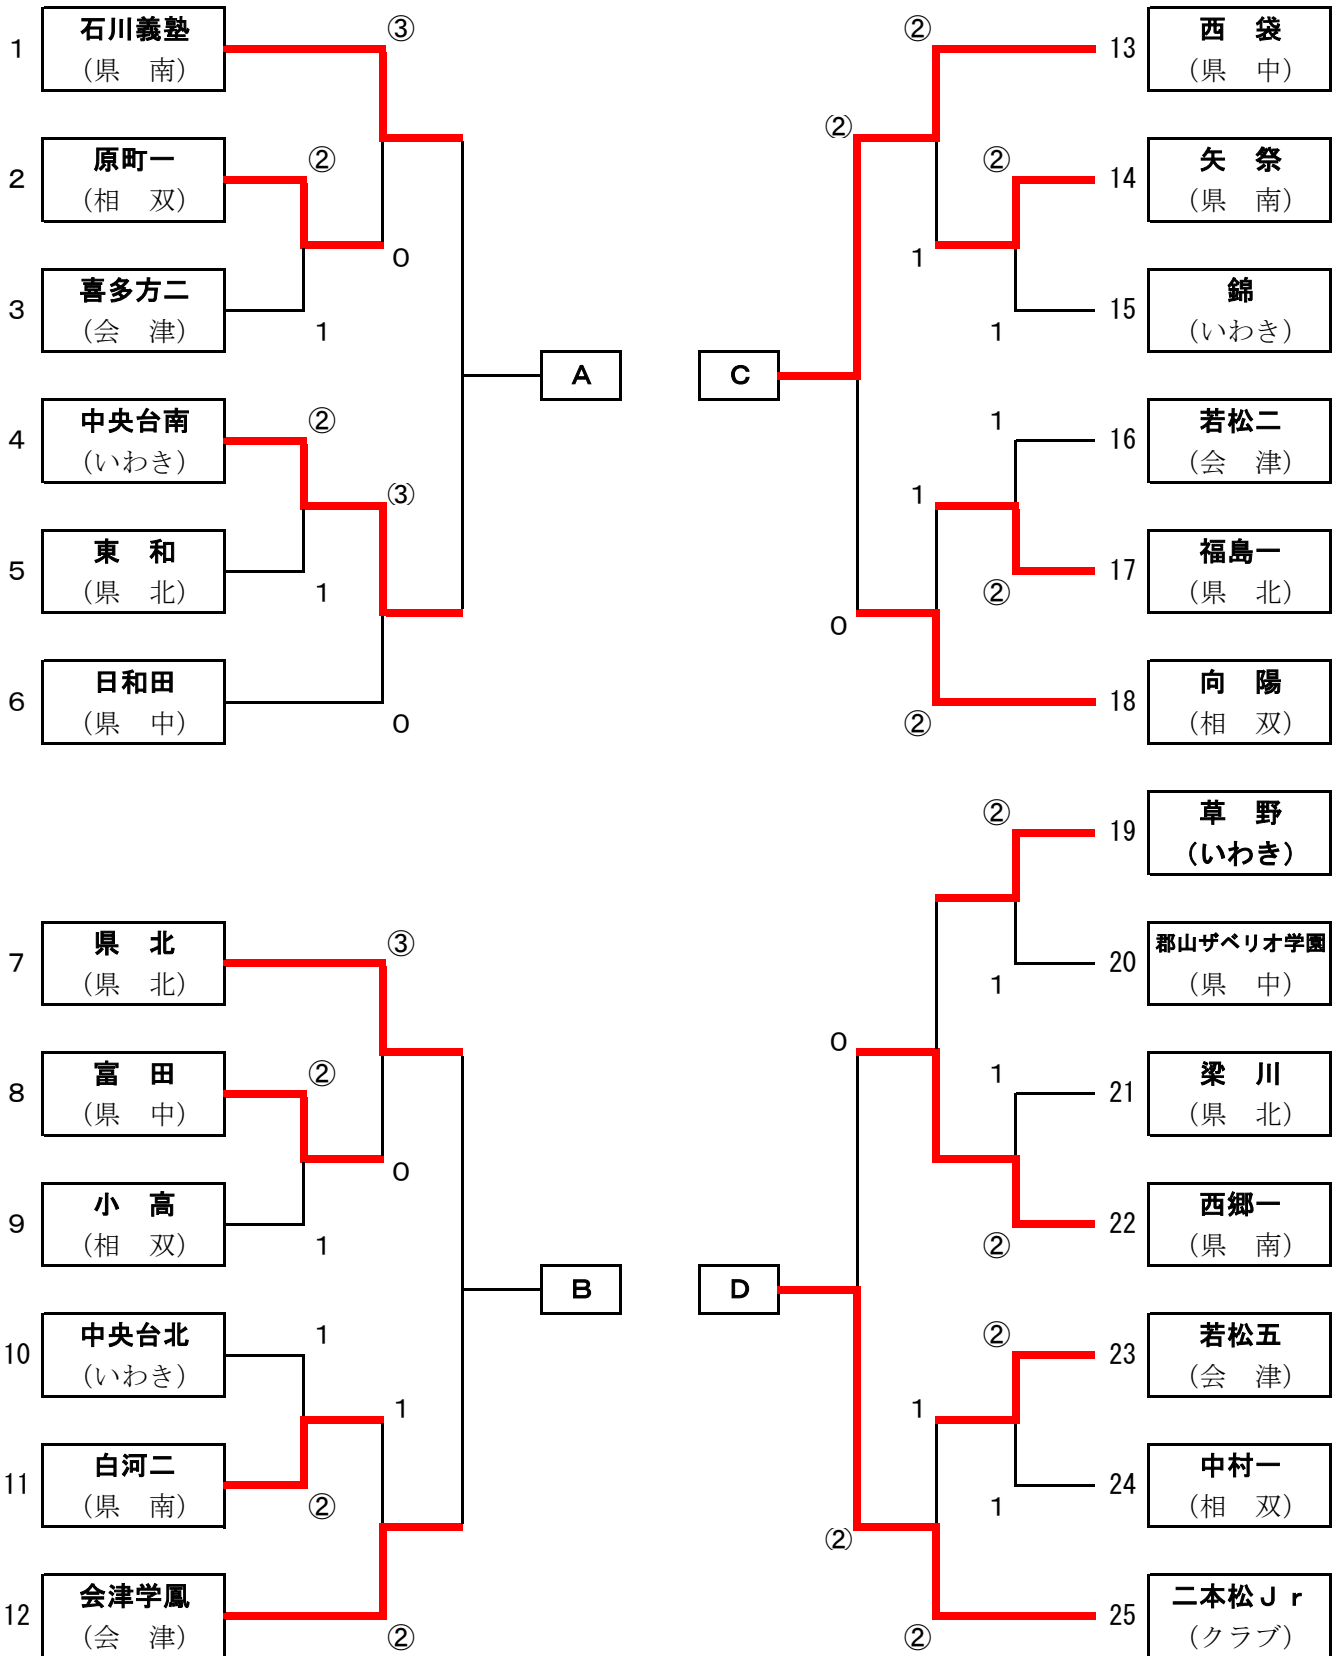

# 女子団体戦 組み合わせ表

決勝リーグ

	A	B	C	D	勝率	順位
A 石川義塾		②	②	③	3-0	1
B 県北	1		1	②	1-2	3
C 西袋	1	②		②	2-1	2
D 二本松 Jr	0	1	1		0-3	4