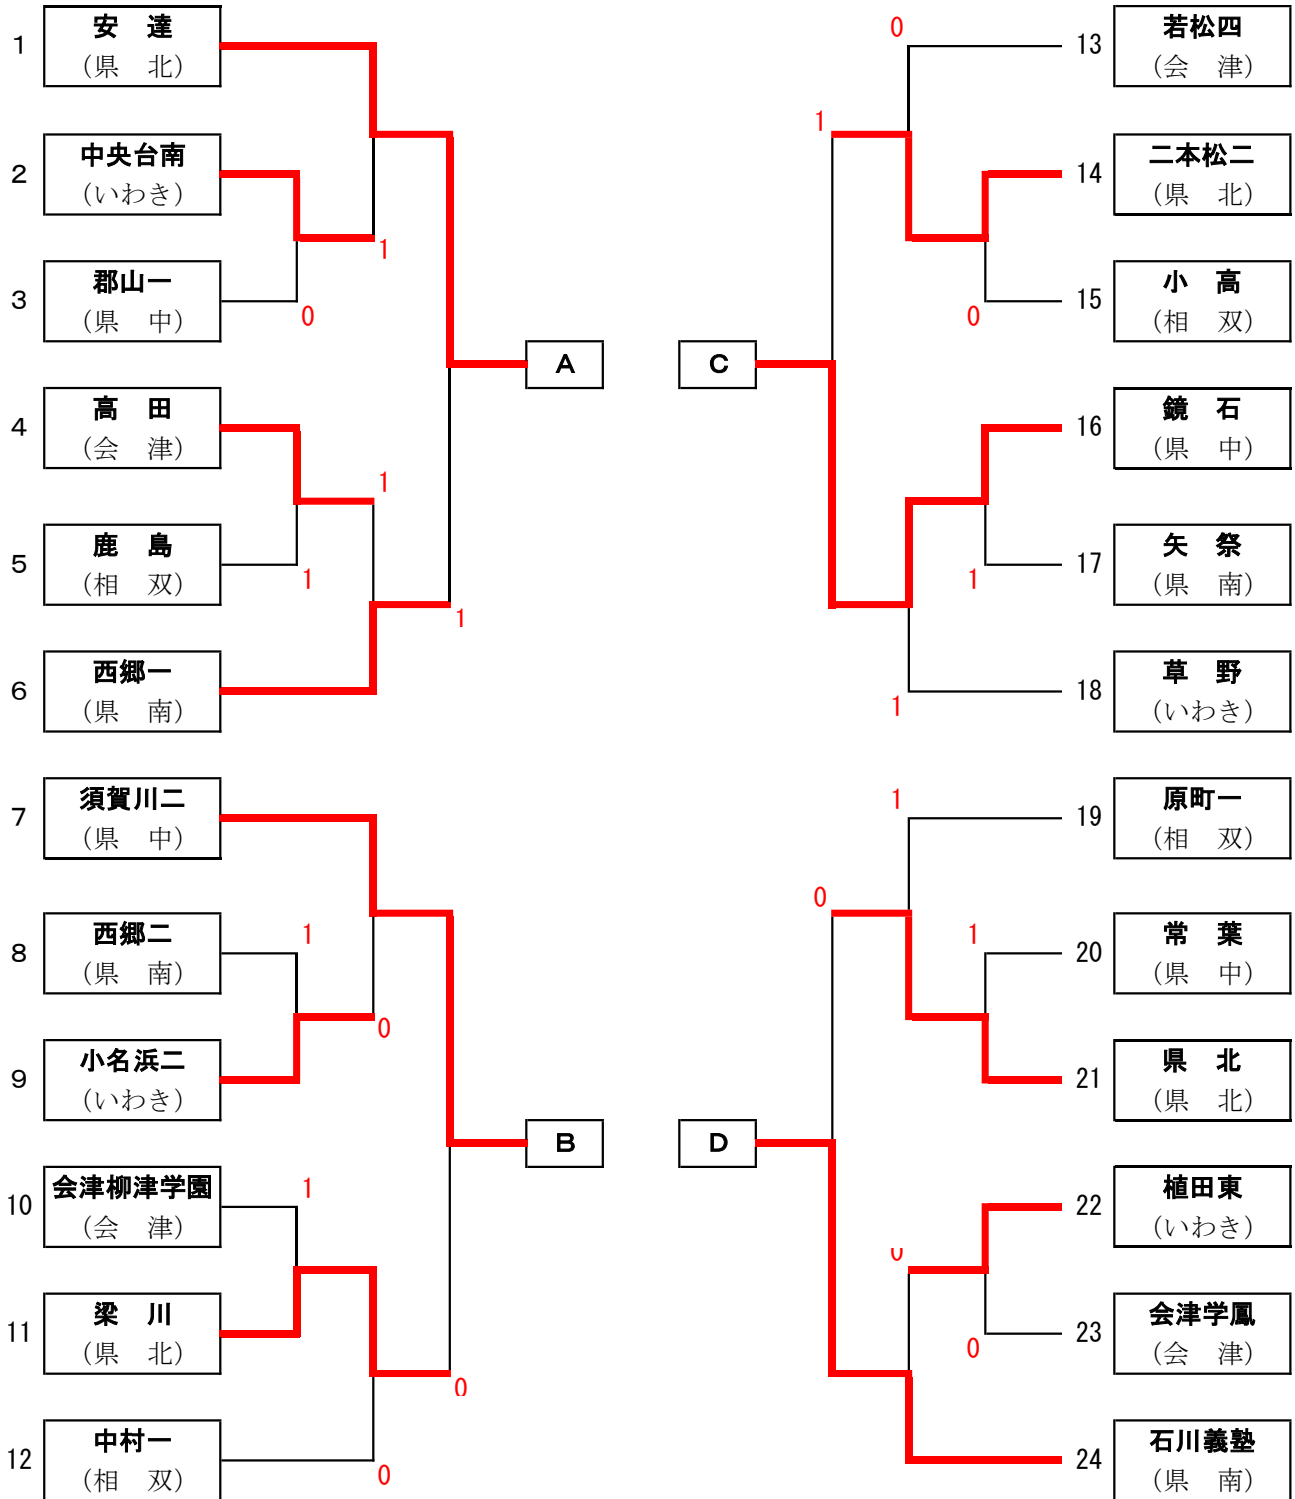

女子団体戦

決勝リーグ

	A	B	C	D	勝率	順位
A 安達	-	③	②	0	2-1	2
B 須賀川二	0	-	②	0	1-2	3
C 鏡石	1	1	-	0	0-3	4
D 石川義塾	③	③	③	-	3-0	1