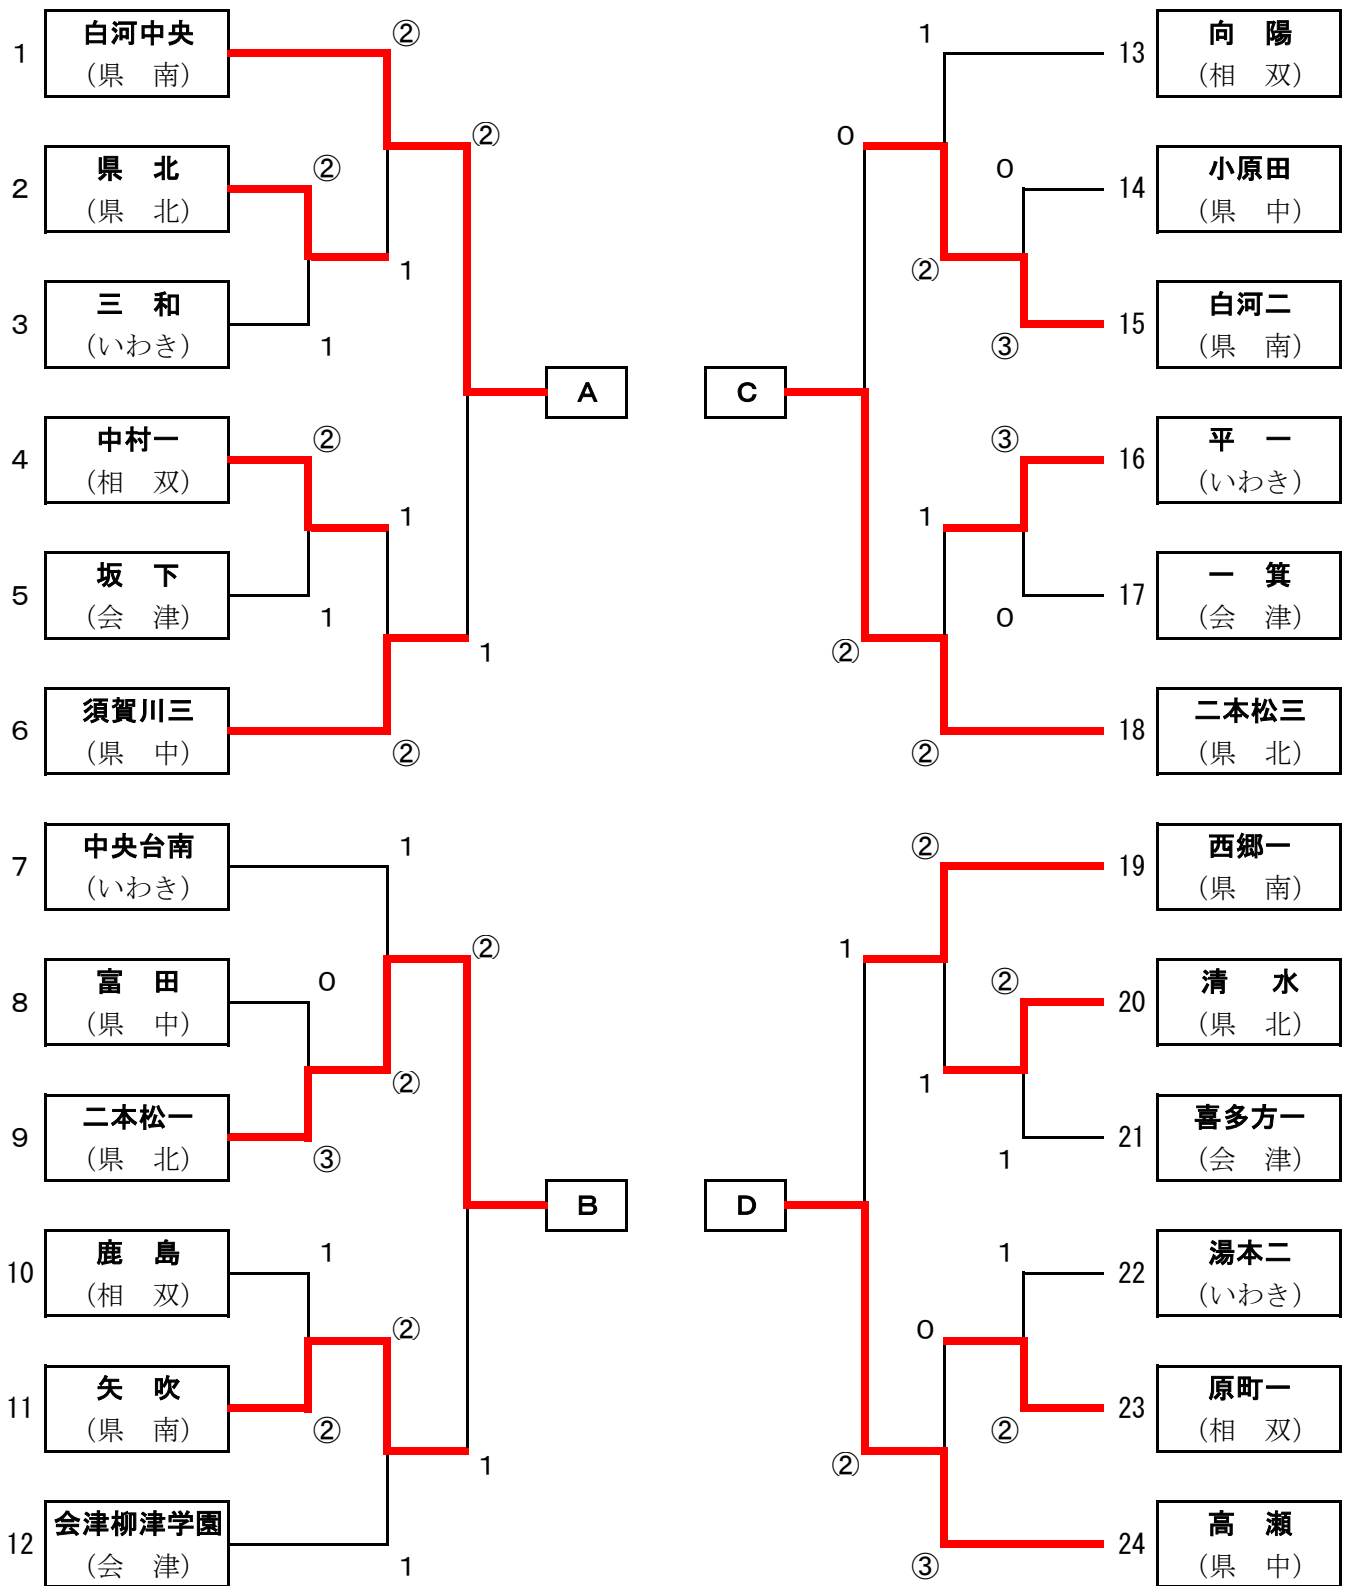

# 男子団体戦 組み合わせ表

決勝リーグ

	A	B	C	D	勝率	順位
A 白河中央	-	1	②	②	2-1 (-4)	3
B 二本松一	②	-	②	1	2-1 (-1)	2
C 二本松三	1	1	-	1	0-3	4
D 高瀬	1	②	②	-	2-1 (+5)	1