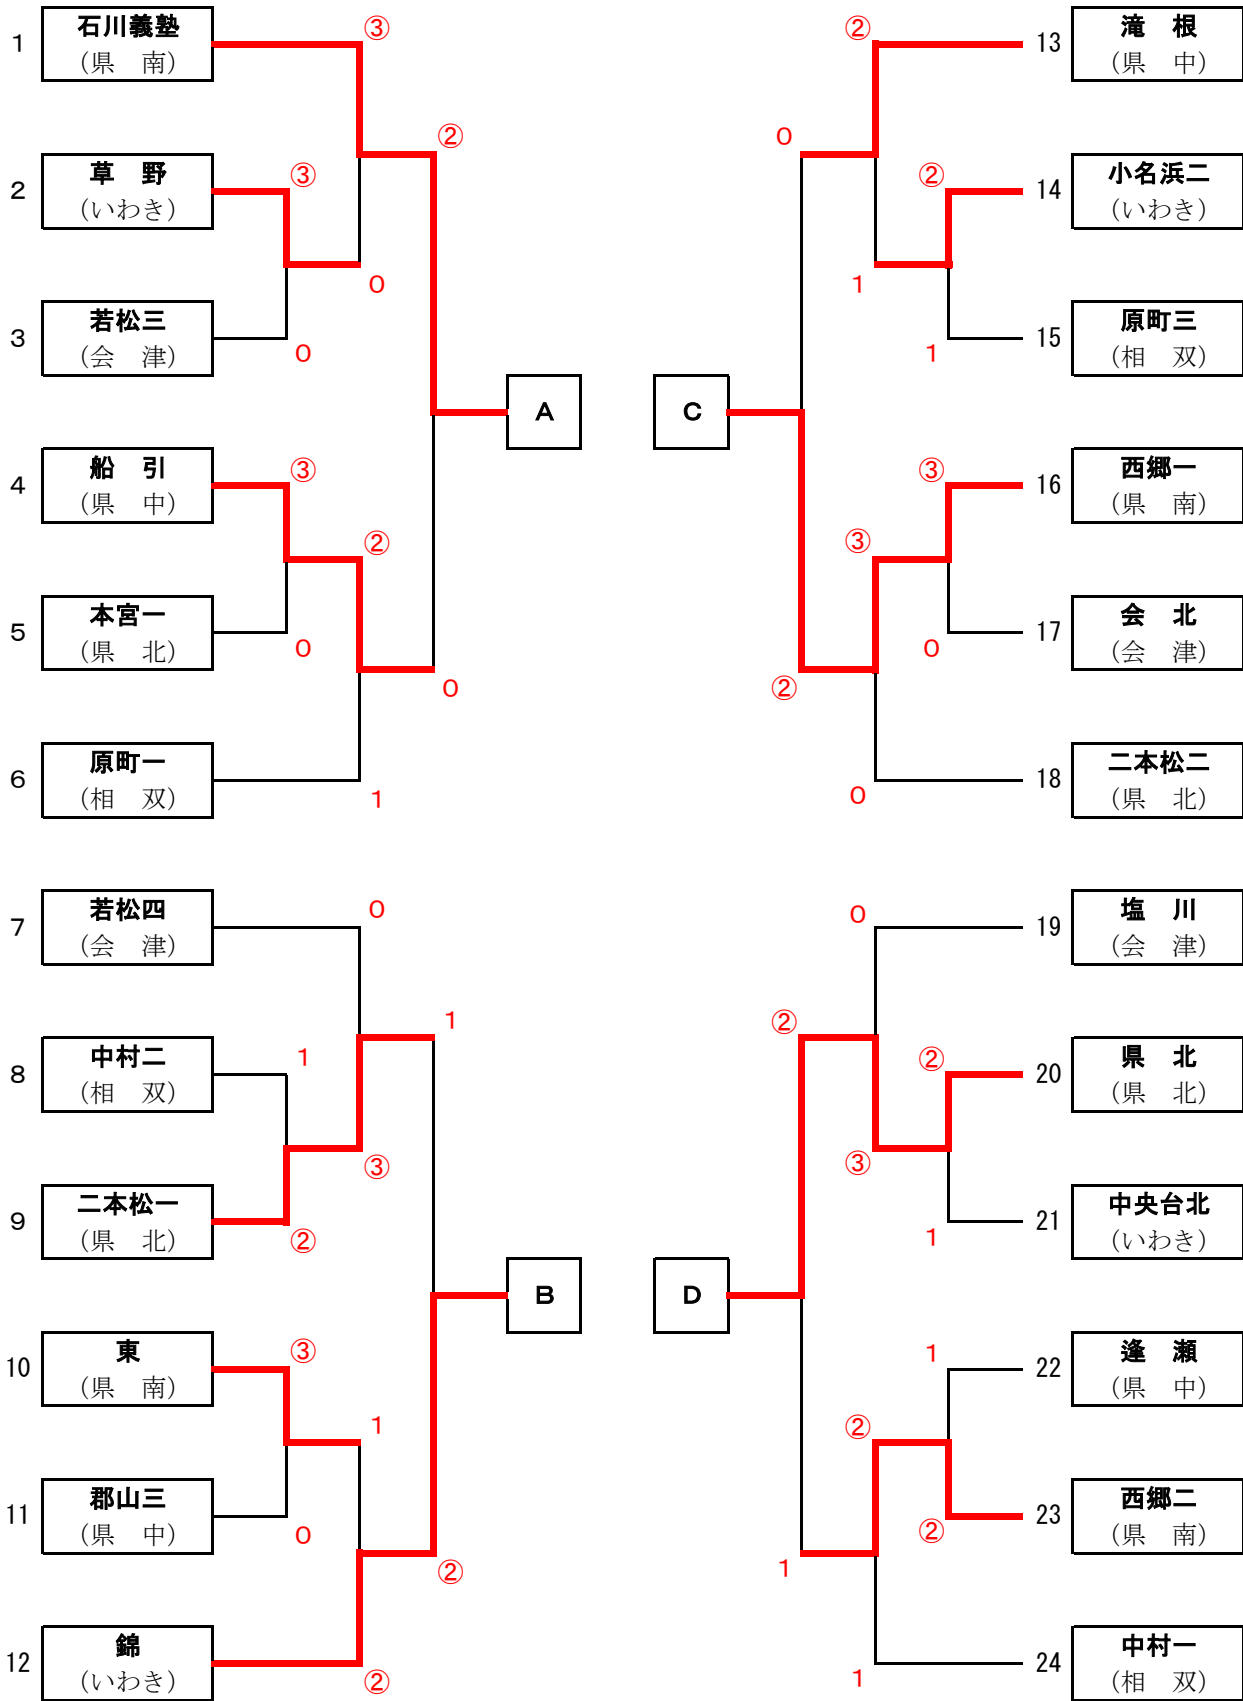

女子団体戦 組み合わせ表

決勝リーグ

	A	B	C	D	勝率	順位
A 石川義塾		③	1	③	2-1	2
B 錦	0		0	②	1-2	3
C 西郷一	②	③		③	3-0	1
D 県北	0	1	0		0-3	4