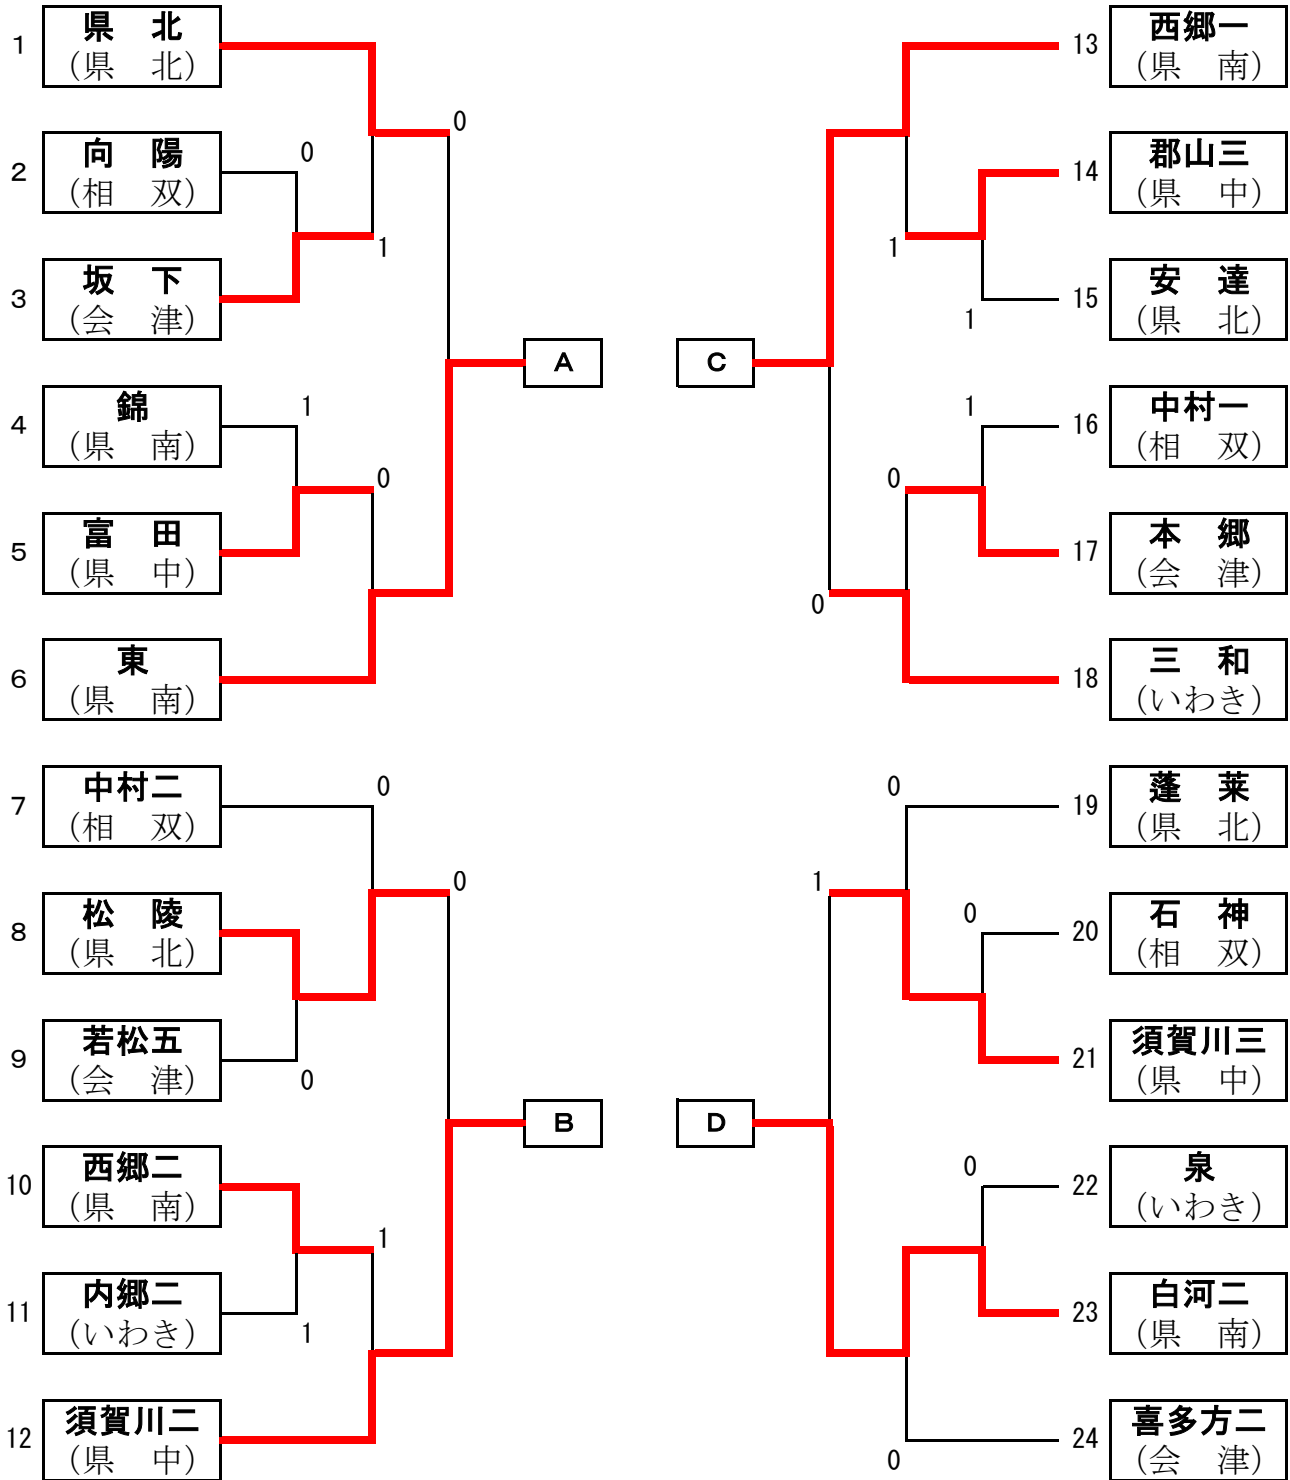

女子団体戦 組み合わせ表

決勝リーグ

	A	B	C	D	勝率	順位
A 東	-	②	1	②		2
B 須賀川第二	1	-	1	②		3
C 西郷第一	②	②	-	②		1
D 白河第二	1	1	1	-		4