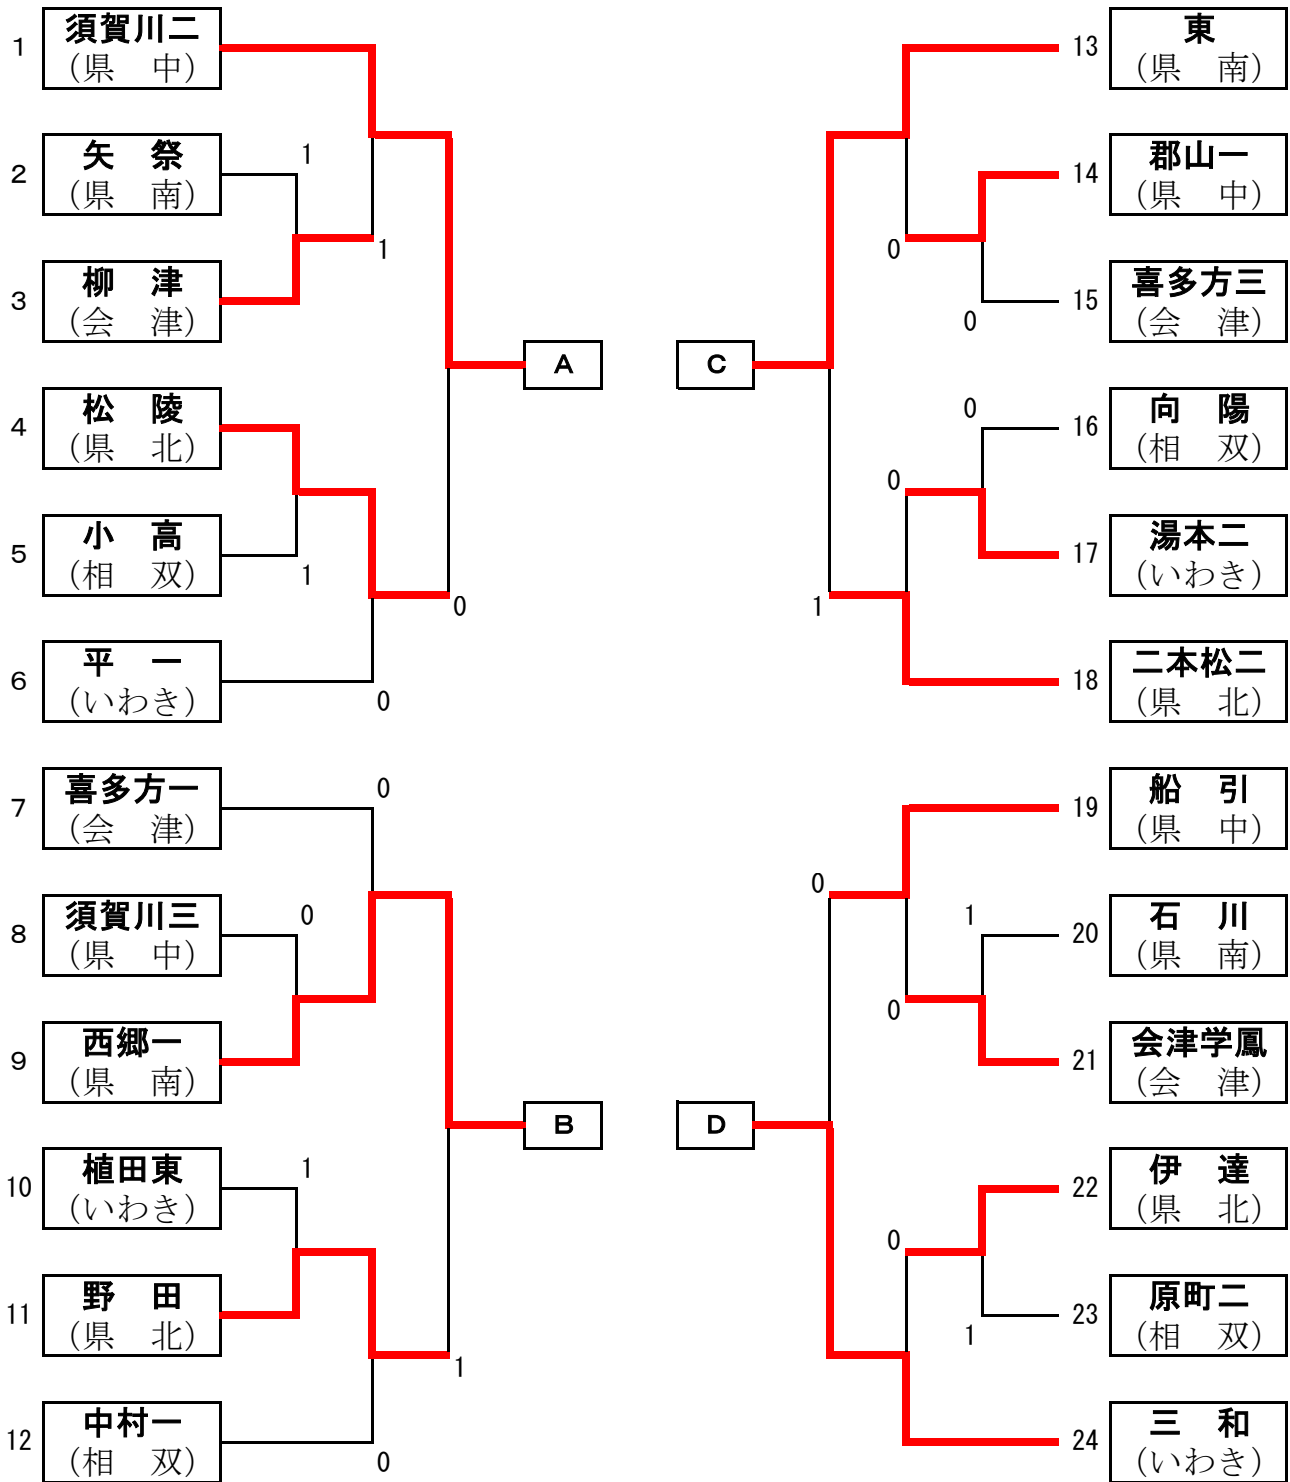

男子団体戦 組み合わせ表

決勝リーグ

	A	B	C	D	勝率	順位
A 須賀川第二	-	0	0	1		4
B 西郷第一	③	-	③	③		1
C 東	③	0	-	③		2
D 三和	②	0	0	-		3