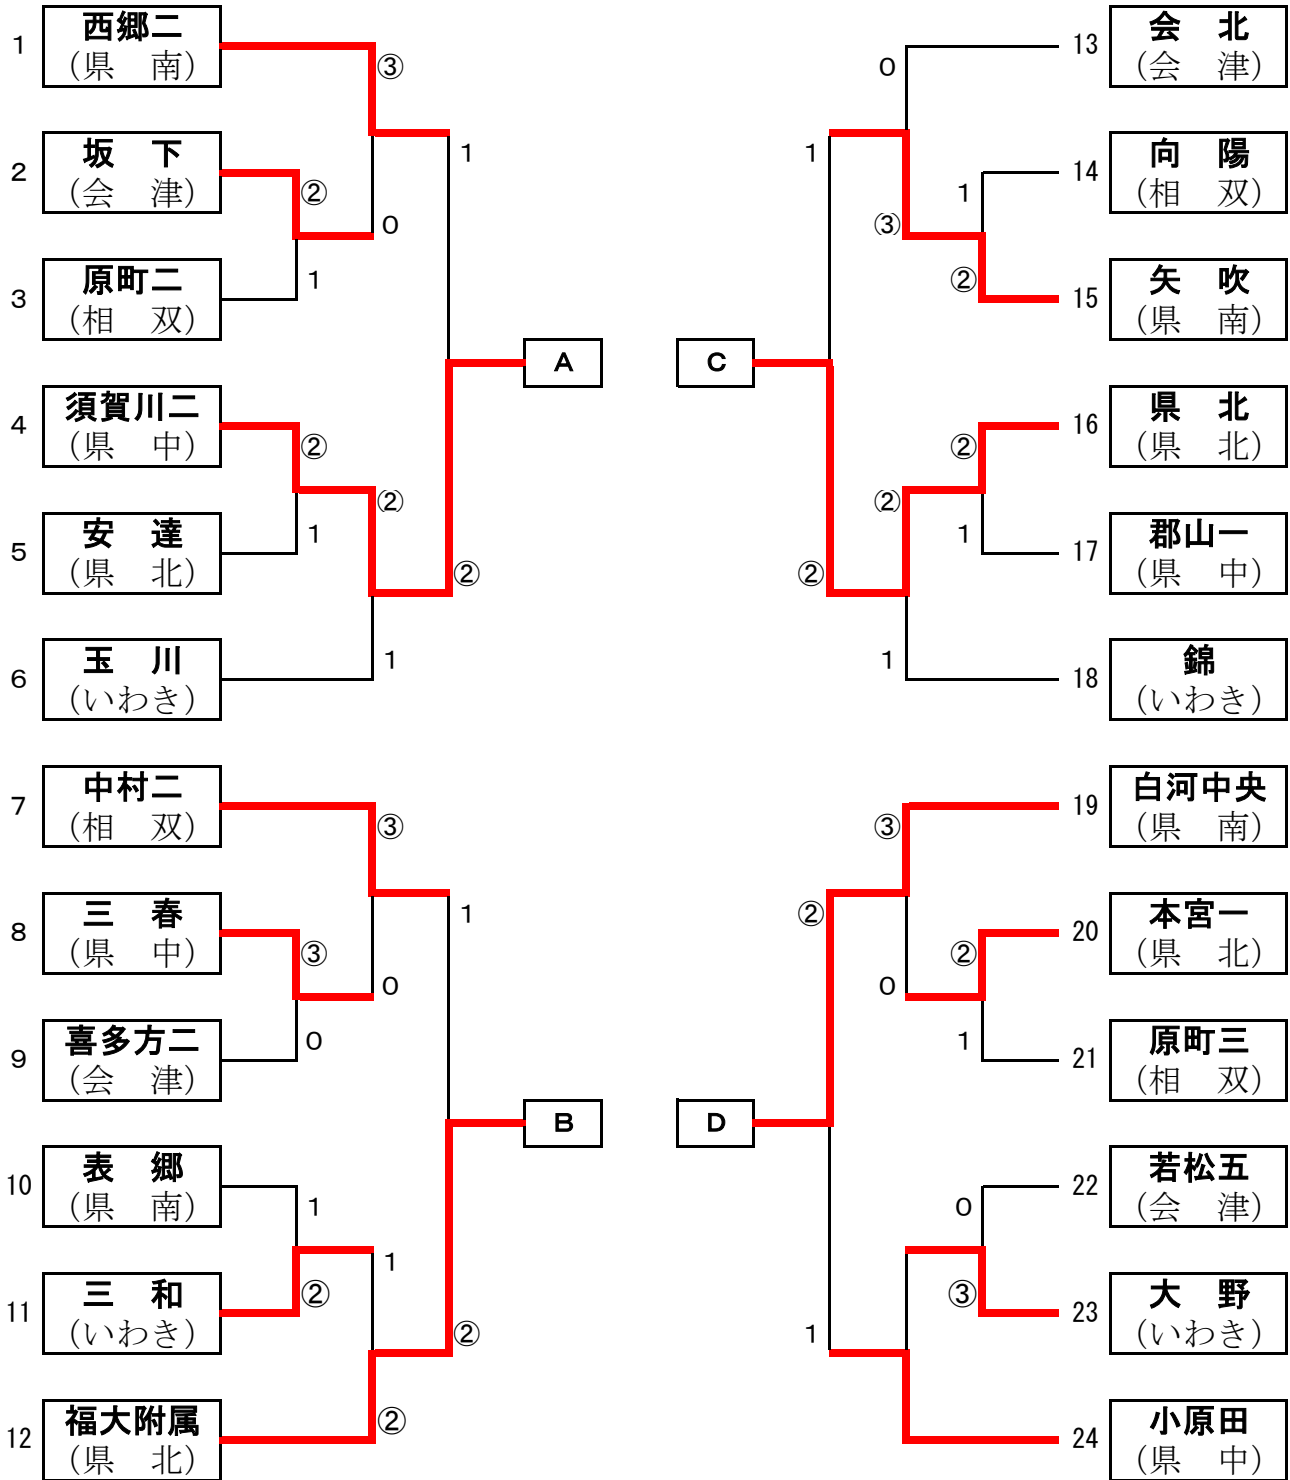

# 女子団体戦 組み合わせ表

決勝リーグ

	A	B	C	D	勝率	順位
A 須賀川二	-	1	1	1		4
B 福大附属	②	-	②	②		1
C 県北	②	1	-	②		2
D 白河中央	②	1	1	-		3