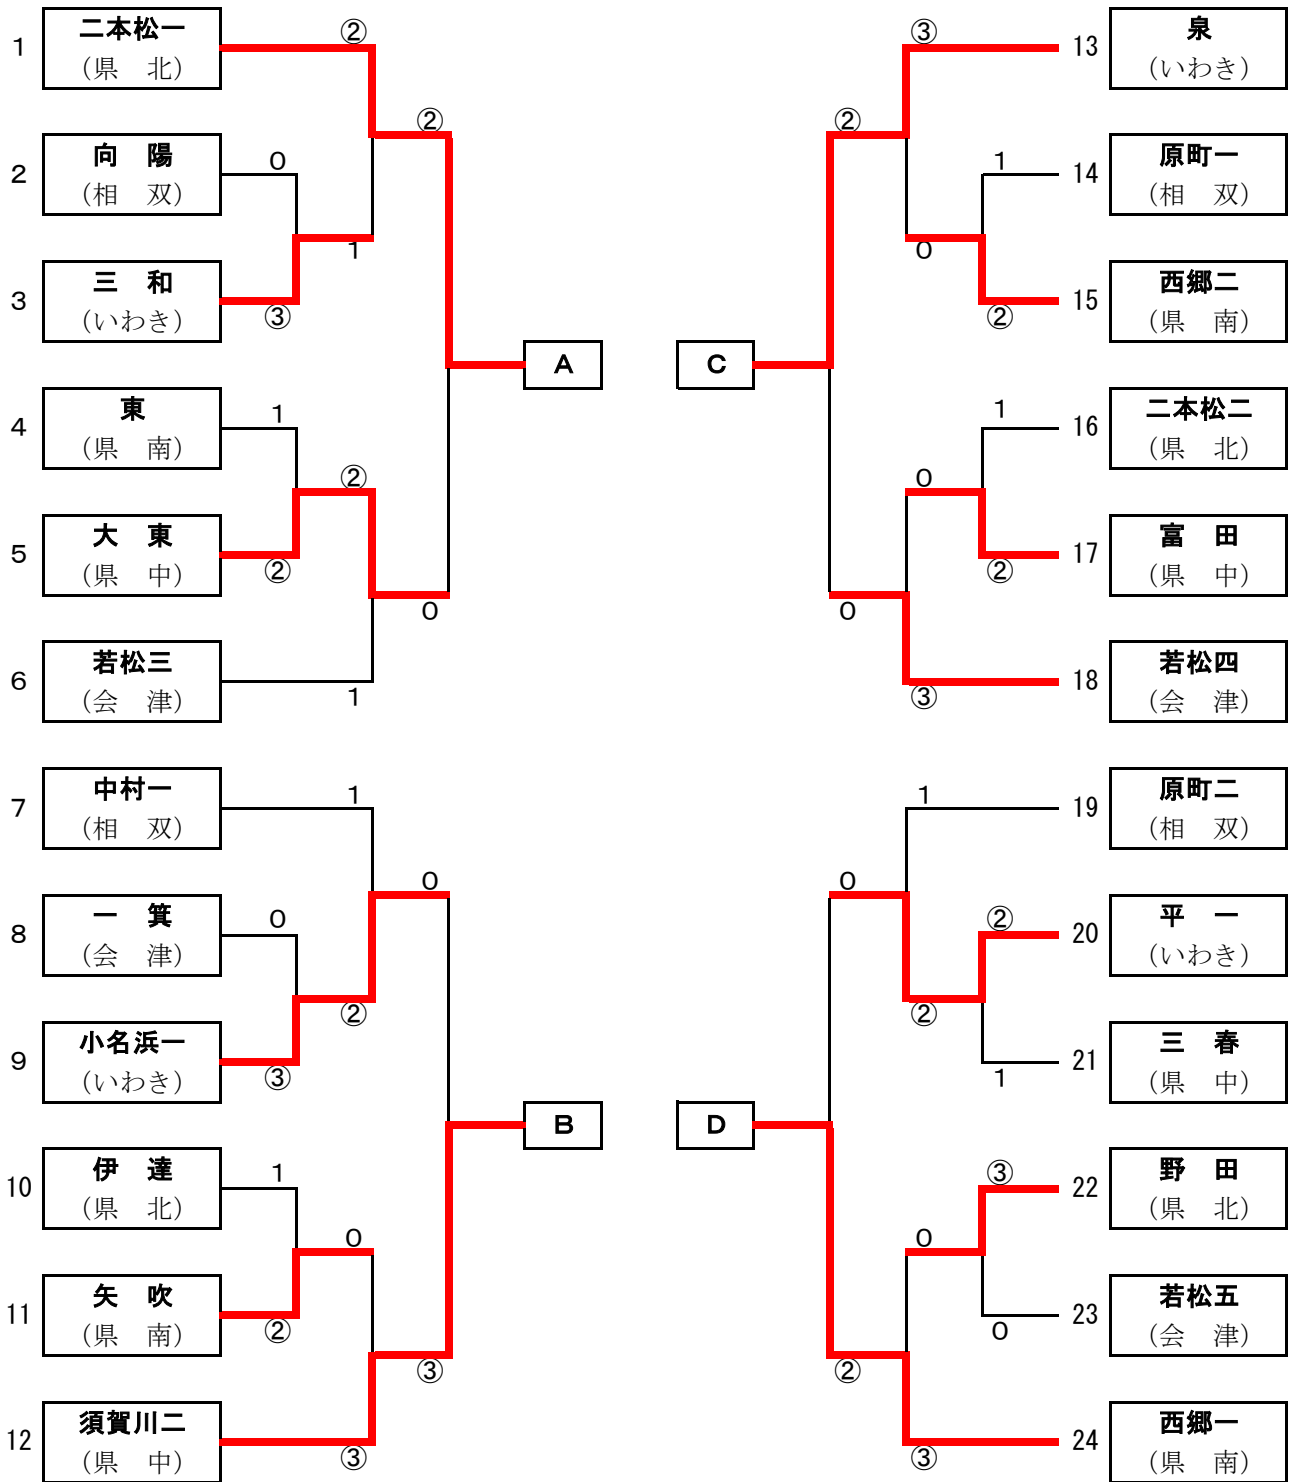

# 男子団体戦 組み合わせ表

決勝リーグ

	A	B	C	D	勝率	順位
A 二本松一	-	②	③	1	2/3	2
B 須賀川二	1	-	②	0	1/3	3
C 泉	0	1	-	0	0/3	4
D 西郷一	②	③	③	-	3/3	1