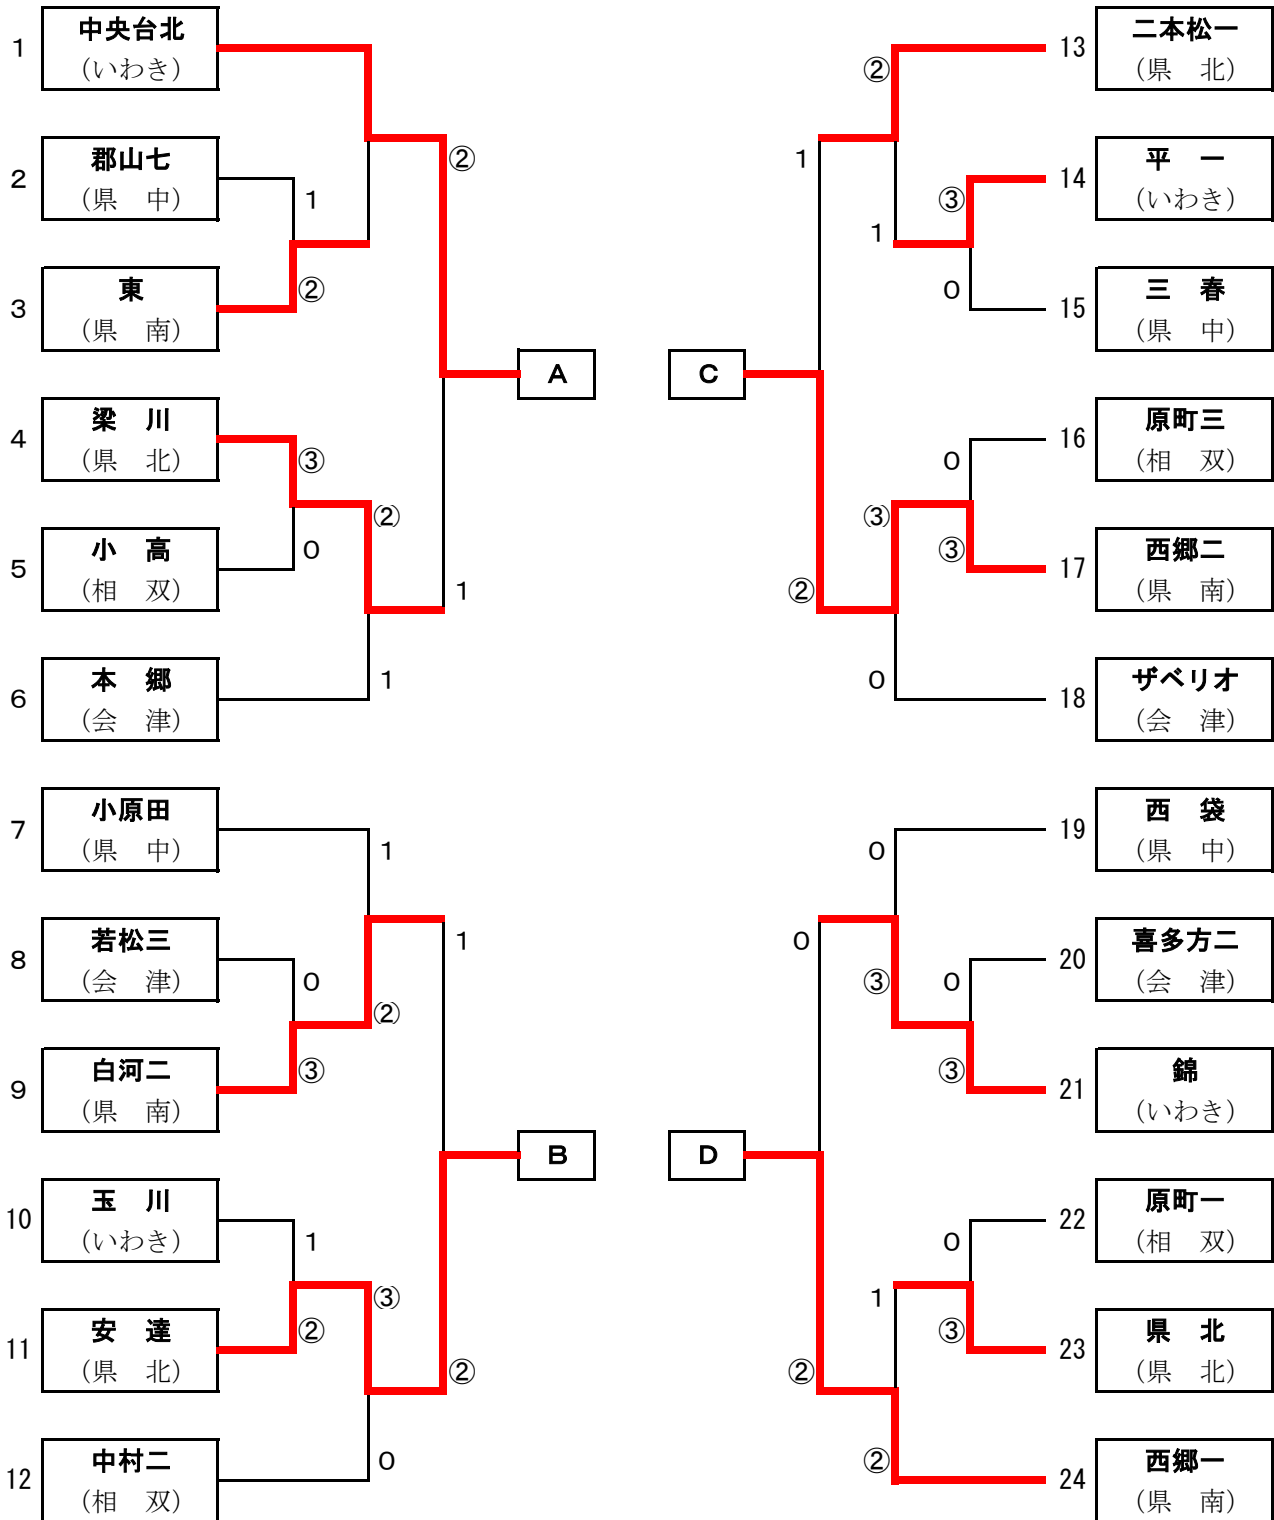

# 女子団体戦 組み合わせ表

決勝リーグ

	A	B	C	D	勝率	順位
A 中央台北	-	③	②	0	2-1	2
B 安達	0	-	②	1	1-2	3
C 西郷二	1	1	-	0	0-3	4
D 西郷一	③	②	③	-	3-0	1

(東北大会出場)

(東北大会出場)