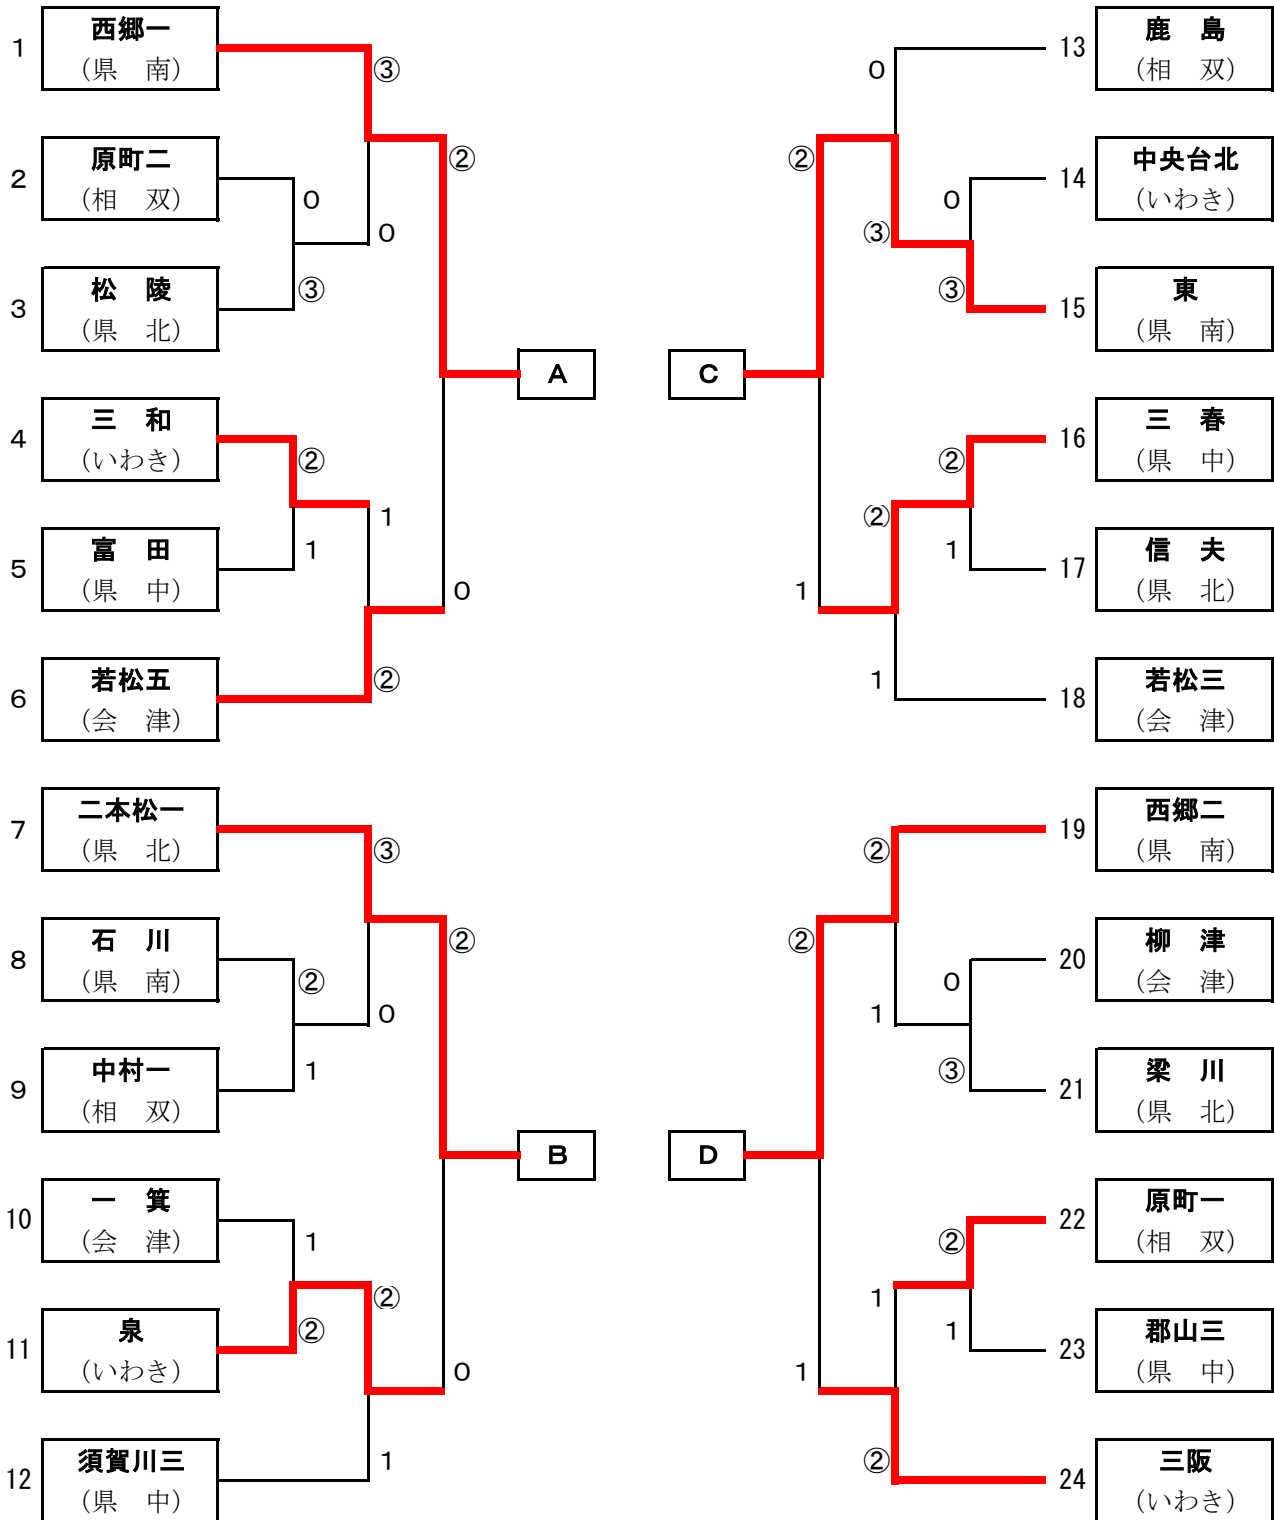

男子団体戦 組み合わせ表

決勝リーグ

	A	B	C	D	勝率	順位
A 西郷一	-	③	③	③	3-0	1
B 二本松一	0	-	②	②	2-1	2
C 東	0	1	-	②	1-2	3
D 西郷二	0	1	1	-	0-3	4

(東北大会出場)
(東北大会出場)