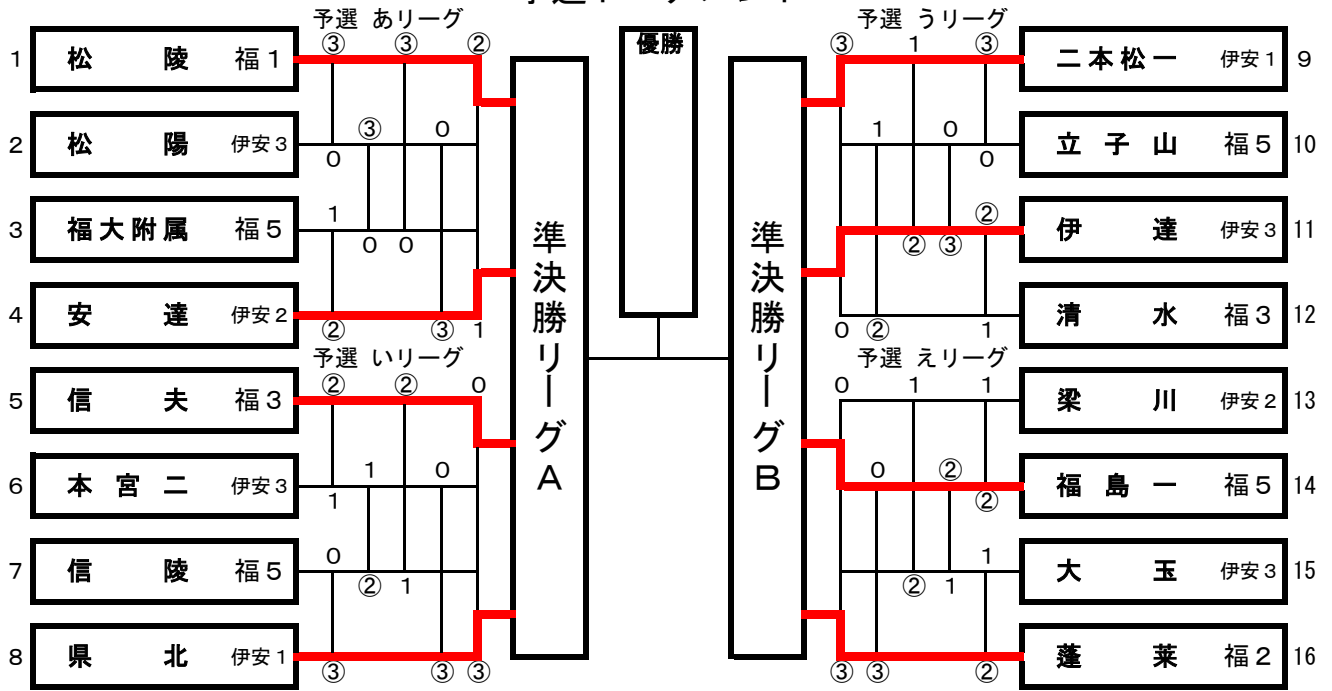

# 平成28年度県北地区中学校新人ソフトテニス大会 女子団体戦

平成28年10月8・9日(土日)  
二本松市城山庭球場

## 予選トーナメント

試合順序 ①1-2 ②3-4 ③1-3 ④2-4 ⑤2-3 ⑥1-4

## 準決勝リーグ

Aリーグ	1 松陵	2 安達	3 信夫	4 県北	勝数	負数	得失差	順位
1 松陵 あ1位		②	②	1	2	1		2
2 安達 あ2位	1		②	1	1	2		3
3 信夫 い2位	1	1		0	0	3		4
4 県北 い1位	②	②	③		3	0		1

Bリーグ	1 伊達	2 二本松一	3 福島一	4 蓬萊	勝数	負数	得失差	順位
1 伊達 う1位		②	③	1	2	1	+3	1
2 二本松一 う2位	1		②	②	2	1	-5	3
3 福島一 え2位	0	1		0	0	3		4
4 蓬萊 え1位	②	1	③		2	1	+2	2

試合順序 ①1-3 ②2-4 ③2-3 ④1-4