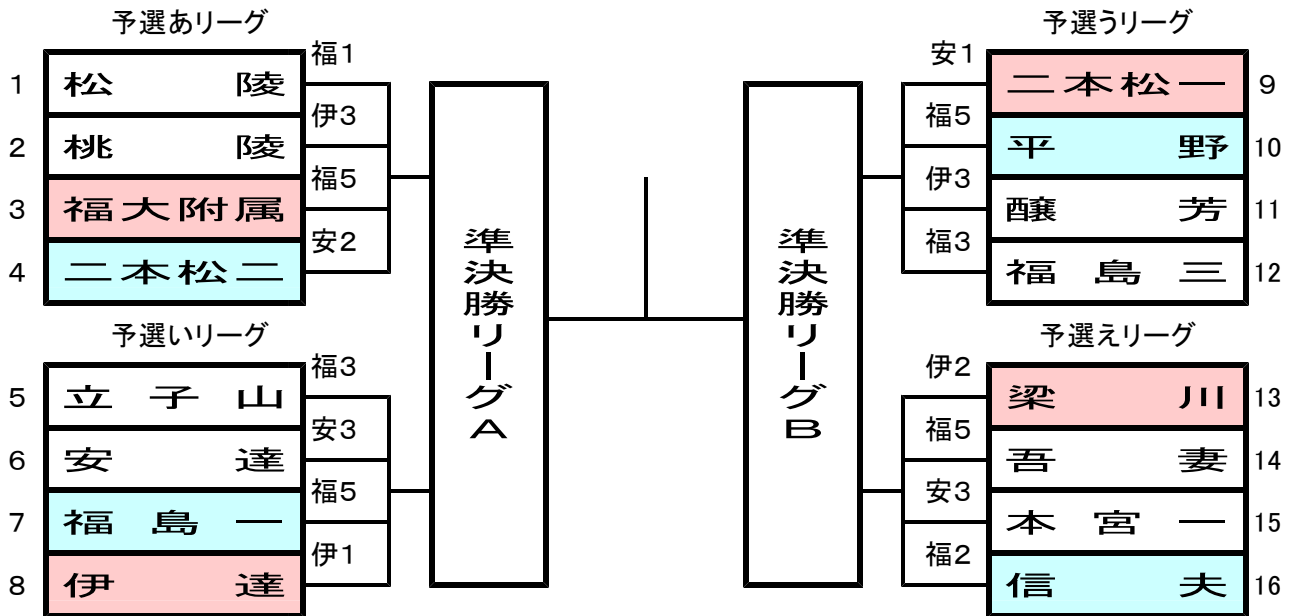

平成25年度県北地区中学校新人ソフトテニス大会 男子団体戦

平成25年10月12日 二本松市城山庭球場
平成25年10月13日 福島市庭球場

試合順 ①1-2 ②3-4 ③1-3 ④2-4 ⑤2-3 ⑥1-4

準決勝リーグ

Aリーグ	1 附属	2 松二	3 福一	4 伊達	勝数	負数	得失差	順位
1 福大附属 あ1位	☆	②	1	1	1	2	+3	2
2 二本松二 あ2位	1	☆	②	1	1	2	-5	4
3 福島一 い2位	②	1	☆	1	1	2	+2	3
4 伊達 い1位	②	②	②	☆	3	0		1

Bリーグ	1	2	3	4	勝数	負数	得失差	順位
1 二本松一 う1位	☆	③	③	③	3	0		1
2 平野 う2位	0	☆	②	0	1	2		3
3 信夫 え2位	0	1	☆	1	0	3		4
4 梁川 え1位	0	③	②	☆	2	1		2

試合順 ①1-3 ②2-4 ③2-3 ④1-4

決勝戦

県シード決定戦

平成25年度県北地区中学校新人ソフトテニス大会 女子団体戦

平成25年10月12日 カントリーパーク東和・岩代テニスコート
平成25年10月13日 福島市庭球場

試合順 ①1-2 ②3-4 ③1-3 ④2-4 ⑤2-3 ⑥1-4

準決勝リーグ(東和)

Aリーグ	1 松陵	2 梁川	3 松陽	4 松一	勝数	負数	得失差	順位
1 松陵 あ1位	☆	②	③	1	2	1		2
2 梁川 あ2位	1	☆	②	1	1	2		3
3 松陽 い2位	0	1	☆	1	0	3		4
4 二本松一 い1位	②	②	②	☆	3	0		1

準決勝リーグ(岩代)

Bリーグ	1 県北	2 本一	3 伊達	4 安達	勝数	負数	得失差	順位
1 県北 う1位	☆	②	③	1	2	1		2
2 本宮一 う2位	1	☆	②	1	1	2		3
3 伊達 え2位	0	1	☆	1	0	3		4
4 安達 え1位	②	②	②	☆	3	0		1