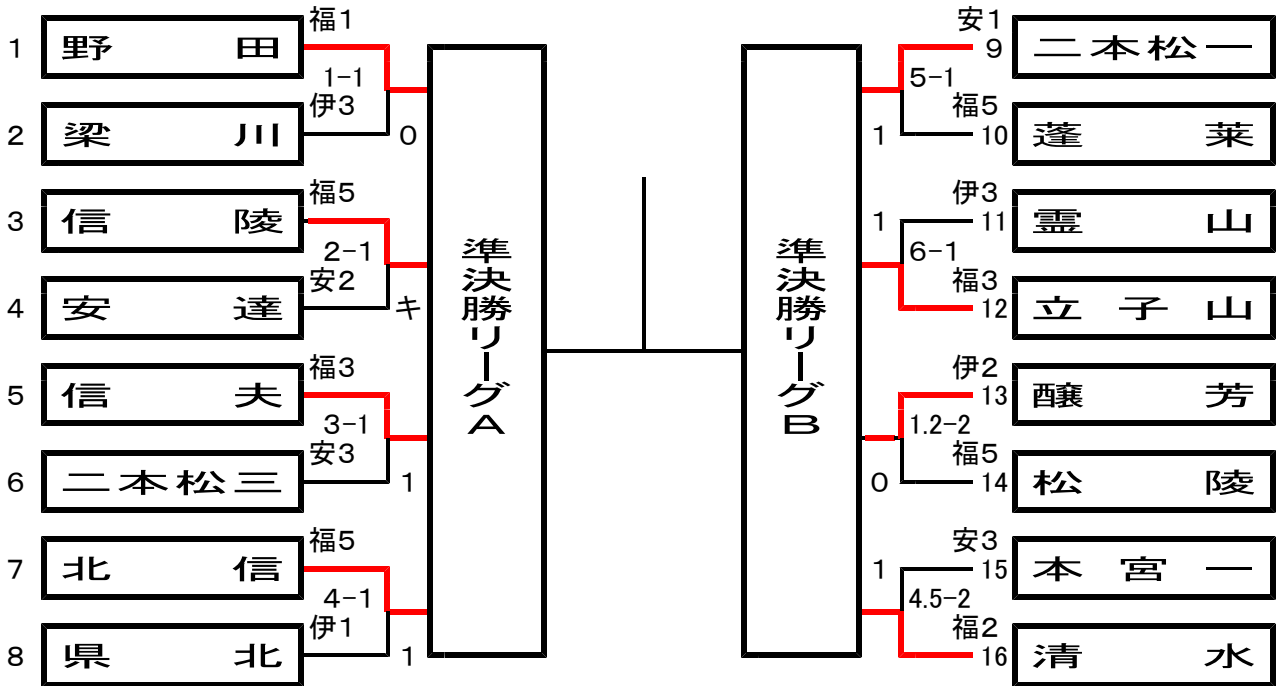

# 平成17年度県北地区中学校新人ソフトテニス大会 男子団体戦

平成17年10月9日 二本松市城山庭球場

## 予選トーナメント

## 準決勝リーグ

Aリーグ	1 野田	2 信陵	3 信夫	4 北信	勝数	負数	得失差	順位
1 野田	☆	0	1	1	0	3		4
2 信陵	③	☆	0	1	1	2		3
3 信夫	②	③	☆	③	3	0		1
4 北信	②	②	0	☆	2	1		2

1・2コート①1-2    ②1-3    ③2-3    3・2コート ①3-4    ②2-4    ③1-4

Bリーグ	1 松一	2 立子山	3 醸芳	4 清水	勝数	負数	得失差	順位
1 二本松一	☆	1	0	1	0	3		4
2 立子山	②	☆	1	②	2	1		2
3 醸芳	③	②	☆	③	3	0		1
4 清水	②	1	0	☆	1	2		3

# 平成17年度県北地区中学校新人ソフトテニス大会 女子団体戦

平成17年10月9日 二本松市城山庭球場