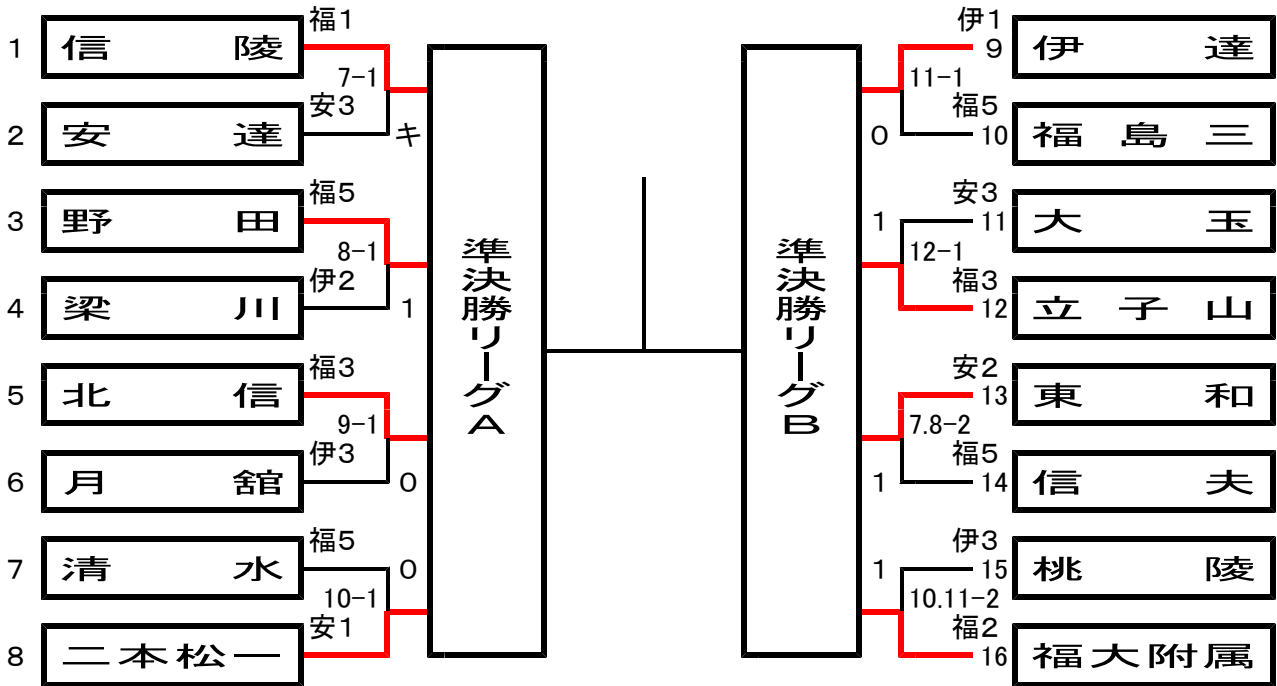

平成17年度県北地区中学校新人ソフトテニス大会 女子団体戦

平成17年10月9日 二本松市城山庭球場

予選トーナメント