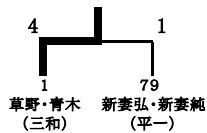

決勝

男子 (1)

1 草野・青木 (三 和)			4		佐野・中川 (泉)	20
2 加村・鈴木 (植 田)	0	0	4		及川・佐野 (好 間)	21
3 長谷川・秋山 (中央台南)	4		4		川崎・緒方 (四 倉)	22
4 阿部瑛・阿部愛 (植田東)	4	0	4		河野悠・大楽 (植田東)	23
5 森尾・蛭田 (平 三)	2		4		関・高萩 (内郷二)	24
6 高木・矢吹 (内郷一)	0		4	1	郭・渡邊 (湯本二)	25
7 黒木・馬目 (泉)	4	4	0		橋本・渡部 (平 三)	26
8 太田・中平 (好 間)	1	2	4		柴崎・宮野 (内郷一)	27
9 佐藤・鈴木蘭 (小名浜二)	4		4	1	飯島・蛭田智 (植 田)	28
10 滝口・新妻 (中央台南)	4		4	4	山田・藤田 (平 一)	29
11 渡部・上野 (湯本二)	4	0	4		阿部・紺野 (好 間)	30
12 渡邊・川村 (平 一)	0		4	1	浅野・山野邊想 (内郷一)	31
13 志賀・大石 (内郷二)	1	0	4	0	鈴木海・飯塚 (小名浜二)	32
14 渡辺・上久保 (小名浜一)	4		4	4	吉田稜・吉田莉 (三 和)	33
15 間宮・櫛田 (勿来一)	0		4	4	伊藤・須藤 (四 倉)	34
16 遠藤・大和田 (四 倉)	4	0	4	3	石井・佐々木咲 (中央台北)	35
17 佐藤・富田 (泉)	4		4	0	砂子・鈴木 (赤 井)	36
18 河野聖・齋藤 (植田東)	1	0	4	4	片平・鈴木(隆) (湯本二)	37
19 根本・古川蒼 (植 田)	4		4	0	千葉・森江 (平 一)	38
				4	伊賀・佐藤(陽) (中央台南)	39