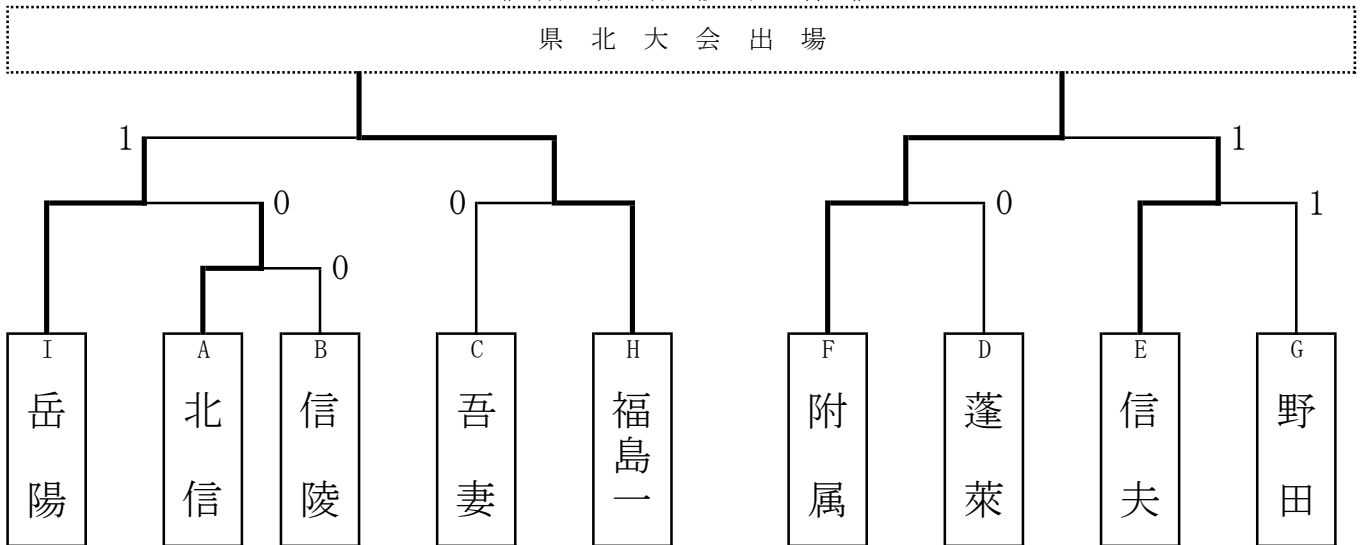

令和5年度 福島県中学校体育大会福島支部予選会 ソフトテニス競技 組み合わせ

- 1 期 日 令和5年6月6日(火)・7日(水)
- 2 会 場 福島市庭球場
- 3 組み合わせ

【男子団体】

※試合順序、コートについては、後日連絡します。

《 敗者研修試合 》

令和5年度 福島県中学校体育大会福島支部予選会 ソフトテニス競技 組み合わせ

- 1 期 日 令和5年6月6日(火)・7日(水)
- 2 会 場 福島市庭球場
- 3 組み合わせ