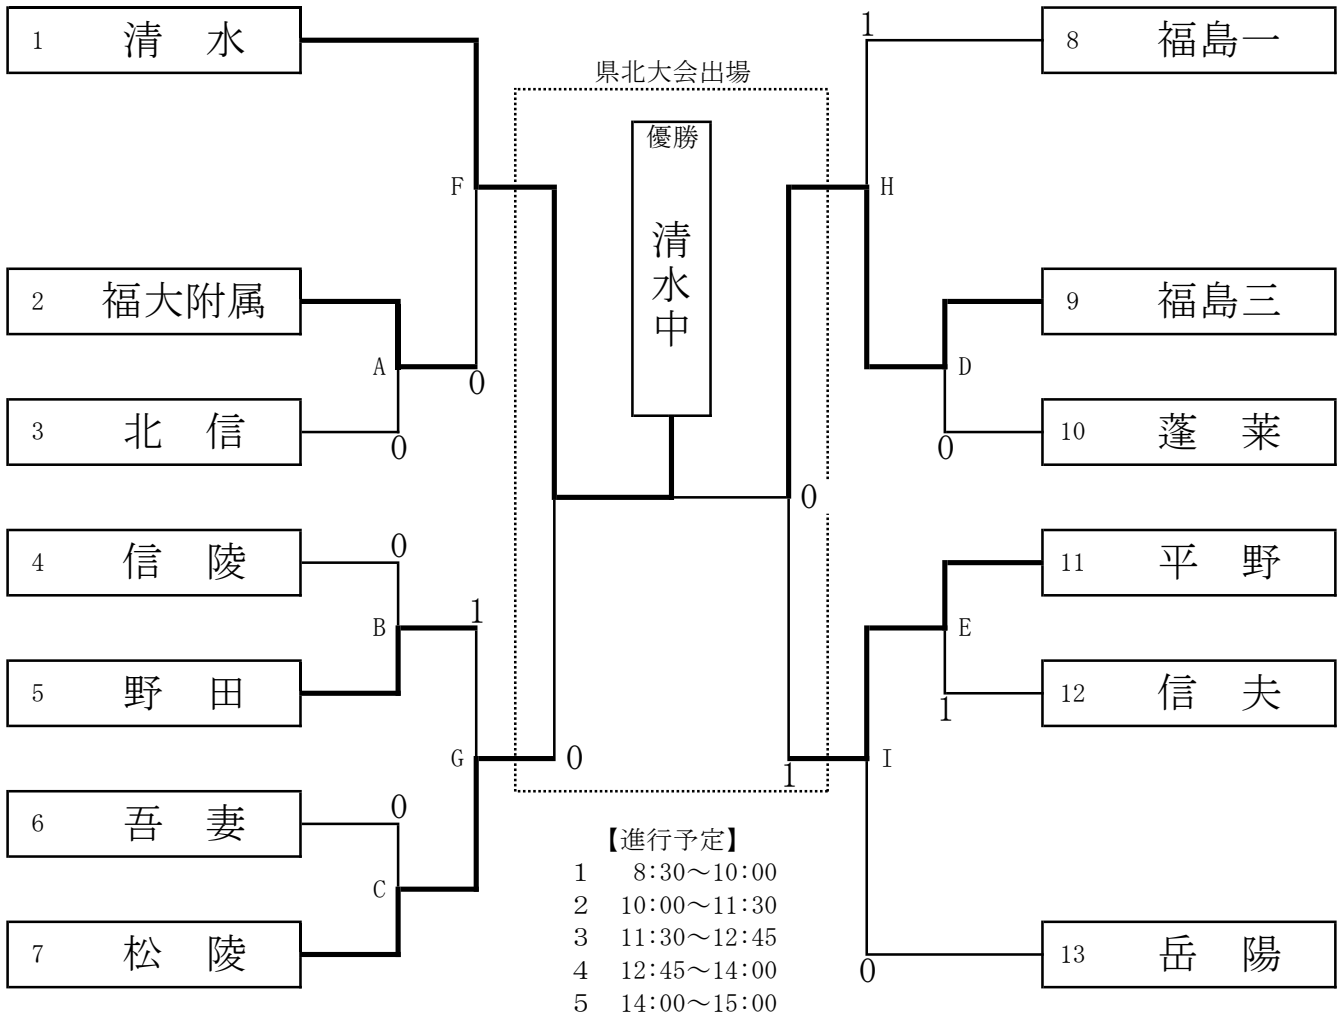

決勝戦

43	神野結音・仙波純佳	清水	1	-	④	千葉美咲希・大橋萌々香	福一	77
----	-----------	----	---	---	---	-------------	----	----

女子個人(2)

57	對馬花鈴・加藤歩乃佳	信夫							高橋七望・齋藤凜音	福三	85
58	梅津莉緒・横山さくら	吾妻	0	0	4				渡邊優来・江花咲優	野田	86
59	大戸美結・島崎希実	蓬萊	4						多田愛花・長濱智美	吾妻	87
60	高橋利奈・永野真依杏	福一	4			0			斎藤ゆずみ・高橋怜奈	松陵	88
61	吉田結亜・二階堂日菜	信陵	0	4	1				菊田萌々香・田中心優	北信	89
62	佐藤歌音・熊谷佳与	野田	0	1					佐藤結心・遠藤雫	大鳥	90
63	大槻紗菜・佐藤音緒	福三	4						大峠瑛麻・佐藤優香	岳陽	91
64	楠田友亜菜・丹治美桜	松陵			2	3			幕田美紅・武田璃音	附属	92
65	bye			4					bye		93
66	高野志帆・高橋光希	川俣	0	0	4				野崎莉乃・栗城音杏	信陵	94
67	佐久間陽香・西條遥香	附属	4						佐藤輝歩・吉田琳	清水	95
68	中村唯菜・渡部いろは	大鳥	3						柴木瑚々美・大内香乃	福一	96
69	八巻祐有・羽金爽代香	岳陽	4	0				千葉美咲希・大橋萌々香	福一	97	
70	立花美空・高橋奈那	北信	4			4	0		鈴木亜美・熊坂結衣	蓬萊	97
71	渡邊由香・紺野葵	大鳥	4						高野彩寧・菅野夢来	川俣	98
72	面川玲紋・佐藤香瑛	附属	0	1	1				渡邊毬愛・鈴木仁菜	西根	99
73	菅野晴香・志田華奈江	川俣	4						山内葵葉・菅野美海	吾妻	100
74	東城瑠美・弓田昉夢	信陵	4			4			齋藤優衣・高橋水月	附属	101
75	高見真央・武田柚希	野田	1	1	4				大村美月・伊藤緋那	福一	102
76	bye			4					澤村茜音・大橋依万里	北信	103
77	千葉美咲希・大橋萌々香	福一				4	4		by		104
78	高橋いづみ・油井美咲	北信	4						熊坂亜衣・佐藤碧衣	蓬萊	105
79	小豆島彩寧・濱尾晴菜	松陵	1	3					橋本るる・山田えみる	野田	106
80	岡田樹・大橋璃子	清水	1	4	0				幾野綾香・池田さやな	川俣	107
81	谷口礼菜・大倉隆禾	蓬萊	4						宍戸美来・尾形真緒	松陵	108
82	永島彩乃・野崎愛梨	岳陽	4						斎藤真歩・高橋宙来	大鳥	109
83	中山結彩・関口由依	福三	2	0	4				岡崎哩奈・寺島桃花	福三	110
84	後藤咲良・菅野英里奈	吾妻	4						高橋琴圭・半澤ゆきね	岳陽	111
									高田華・浅田真宙	信陵	112

令和5年度 福島県中学校体育大会福島支部予選会 ソフトテニス競技 組み合わせ

- 1 期 日 令和5年6月6日(火)・7日(水)
- 2 会 場 福島市庭球場
- 3 組み合わせ

【男子団体】

※試合順序、コートについては、後日連絡します。

《 敗者研修試合 》

令和5年度 福島県中学校体育大会福島支部予選会 ソフトテニス競技 組み合わせ

- 1 期 日 令和5年6月6日(火)・7日(水)
- 2 会 場 福島市庭球場
- 3 組み合わせ