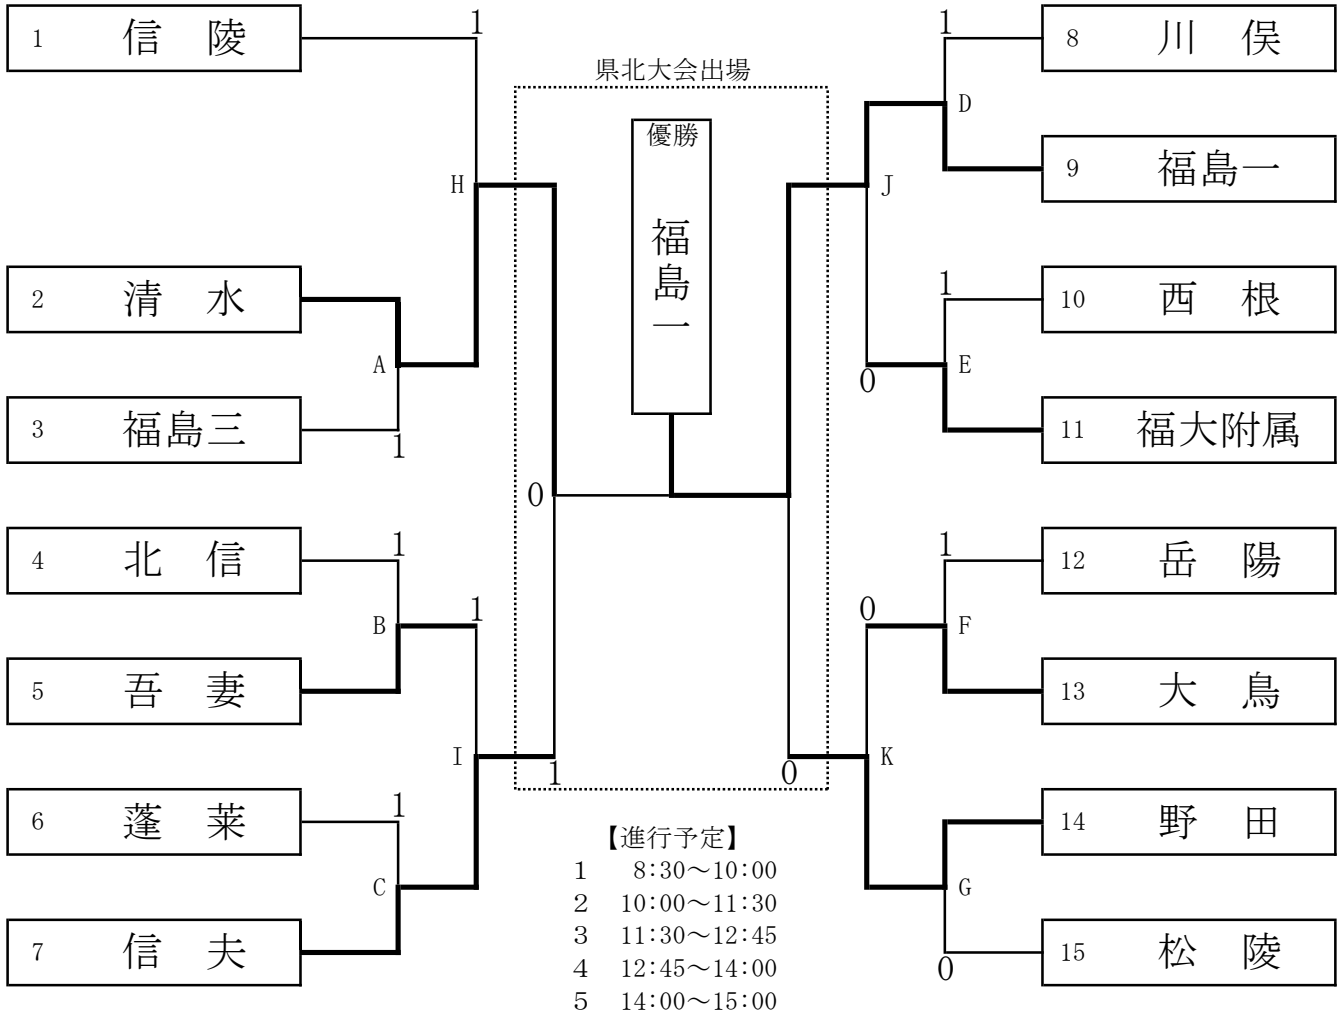

令和5年度 福島県中学校体育大会福島支部予選会 ソフトテニス競技 組み合わせ

- 1 期 日 令和5年6月6日(火)・7日(水)
- 2 会 場 福島市庭球場
- 3 組み合わせ

【女子団体】