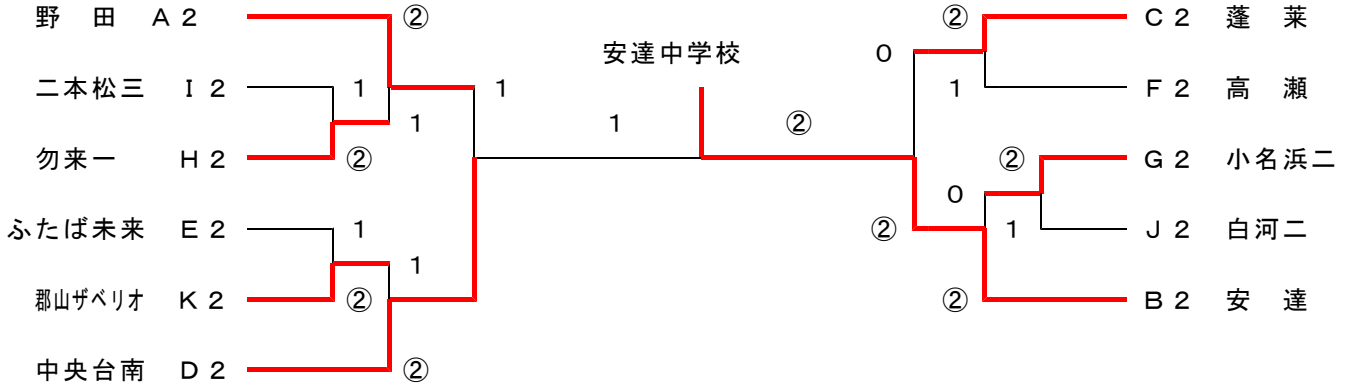

C	4・5	1	2	3	順位
1	中村一		③	②	1
2	本宮一	0		1	3
3	蓬萊	1	②		2

I	14・15	1	2	3	順位
1	会津柳津		1	1	3
2	植田	②		②	1
3	二本松三	②	1		2

D	5・6	1	2	3	順位
1	梁川		③	③	1
2	中央台南	0		②	2
3	二本松二	0	1		3

J	16・17	1	2	3	順位
1	白河二		1	②	2
2	好間	②		②	1
3	本宮二	1	1		3

E	7・8	1	2	3	順位
1	二本松一		②	②	1
2	ふたば未来	1		②	2
3	福大附属	1	1		3

K	17・18	1	2	3	順位
1	松陵		②	②	1
2	連合B	1		0	3
3	郡山ザベリオ	1	③		2

F	9・10	1	2	3	順位
1	高瀬		0	②	2
2	草野	③		②	1
3	東和	1	1		3

### 決勝トーナメント (女子)

### 2位トーナメント