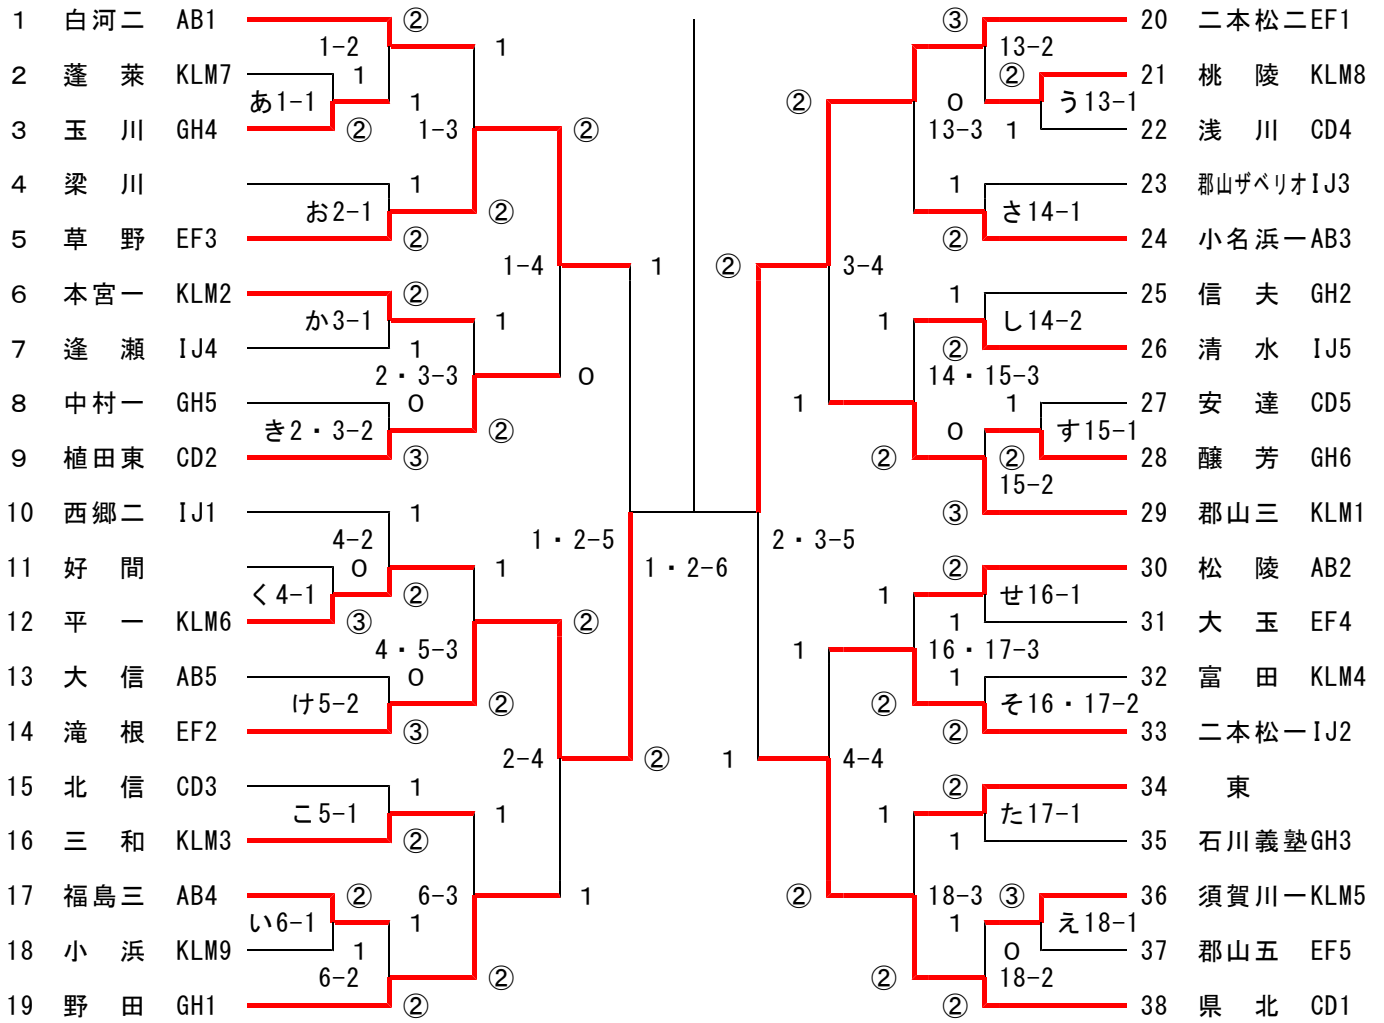

第19回中高合同研修大会

中学女子予選リーグ

A	1コート	1	2	3	順位
1	松陵		②	②	1
2	大信	1		0	3
3	小名浜一	1	③		2

順位戦

A1 1-②B1
A2 ②-1B2
A3 1-②B3

B	2コート	1	2	3	順位
1	白河二		②	③	1
2	小野	1		③	2※
3	福島三	0	0		3

C	3コート	1	2	3	順位
1	県北		③	③	1
2	矢吹	0		1	3※
3	北信	0	②		2

J	16コート	1	2	3	順位
1	二本松一		②	③	1
2	逢瀬	1		②	2
3	連合B	0	1		3※

K	17コート	1	2	3	順位
1	郡山三		②	③	1
2	須賀川一	1		③	2
3	蓬萊	0	0		3

L	18コート	1	2	3	順位
1	三和		②	②	1
2	小浜	1		0	3
3	富田	1	③		2

M	1~3コート	1	2	3	順位
1	本宮一		③	③	1
2	桃陵	0		0	3※
3	平一	0	③		2

3チームブロック試合順序

(※は28日のみ参加)

①左1-左2 ②右1-右2 ③左2-左3 ④右2-右3 ⑤左1-左3 ⑥右1-右3

⑦左3位-右3位 ⑧左2位-右2位 ⑨左1位-右1位 (29日不参加校の順位は繰り上がり)

M1-M2 1コート第2試合 M2-M3 2コート第3試合 M1-M3 3コート第4試合

※試合の進行状況により、コートの変更や、2, 3面展開で行うことがあります。

※雨の場合、途中で打ち切りとします。(順位戦を行わない時もあります)

決勝トーナメント（中学女子）

研修試合