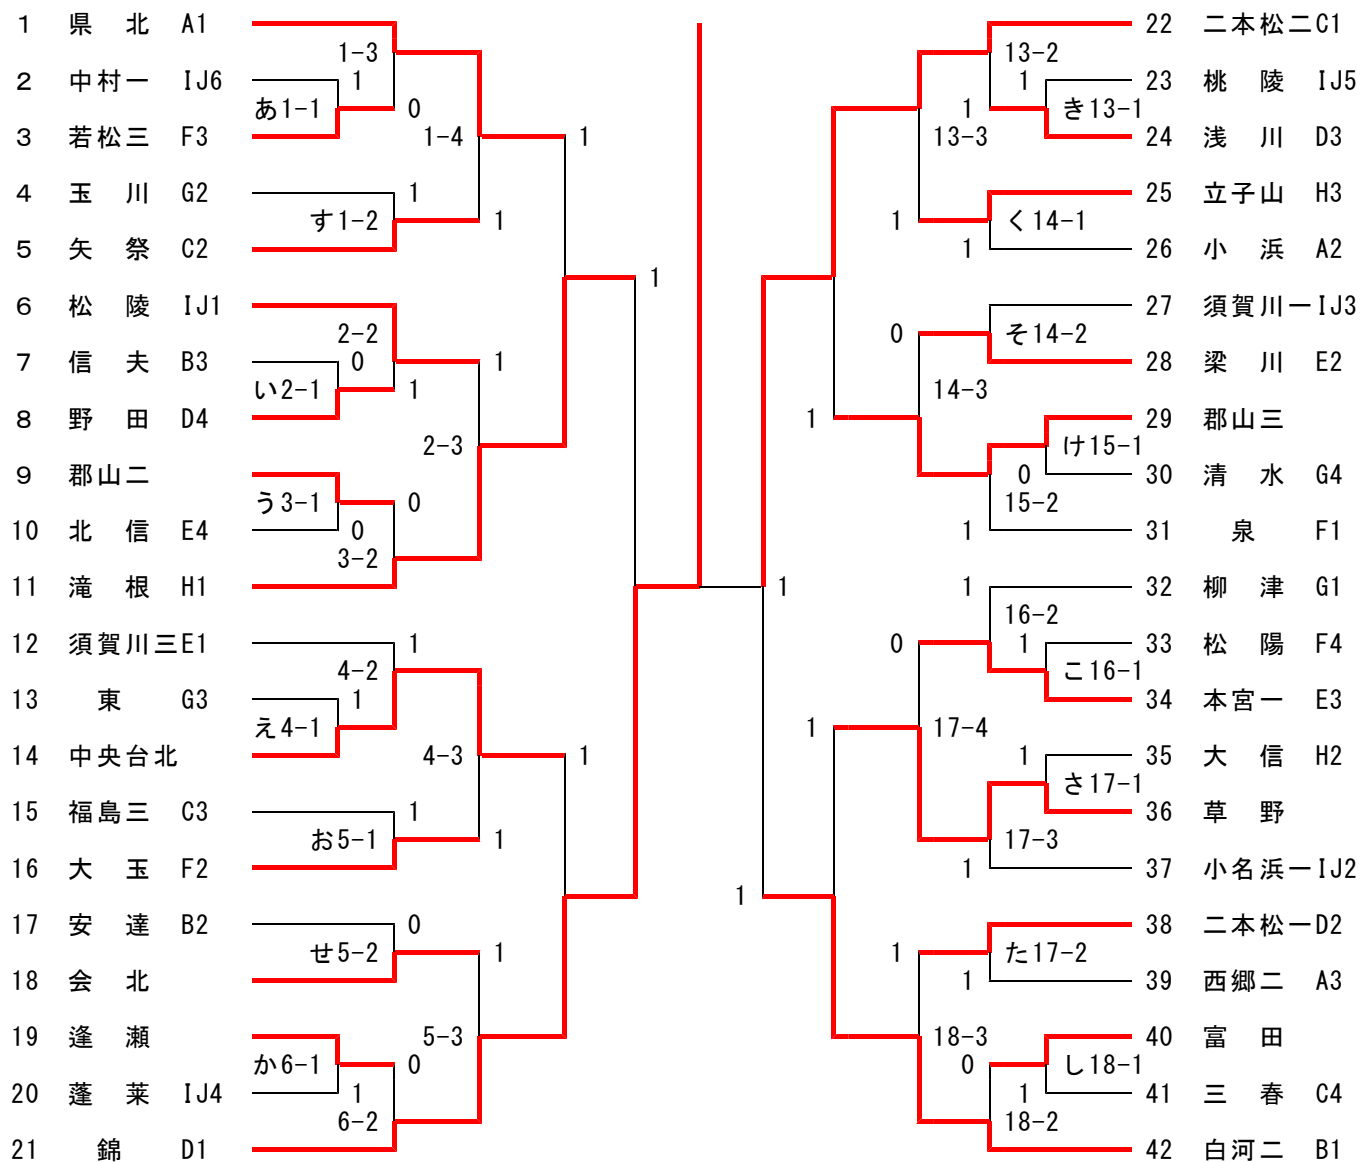

1~3コート試合順序 ①A1-2 ②B1-2 ③A3-4 ④B3-4 ⑤A1-3 ⑥B1-3
⑦A2-4 ⑧B2-4 ⑨A2-3 ⑩B2-3 ⑪A1-4 ⑫B1-4

C	4~6	1	2	3	4	勝数	順位
1	二本松二		②	②	③		1
2	福島三	1		1	②	-2	3
3	矢祭	1	②		1	+9	2
4	三春	0	1	②		-7	4

D	4~6	1	2	3	4	勝数	順位
1	錦		③	③	③		1
2	浅川	0		②	1		3
3	野田	0	1		1		4
4	二本松一	0	②	②			2

4~6コート試合順序 ①C1-2 ②D1-2 ③C3-4 ④D3-4 ⑤C1-3 ⑥D1-3
⑦C2-4 ⑧D2-4 ⑨C2-3 ⑩D2-3 ⑪C1-4 ⑫D1-4

E	13コート	1	2	3	4	勝数	順位
1	須賀川三		②	②	②		1
2	北信	1		1	0		4
3	本宮一	1	②		0		3
4	梁川	1	③	③			2

F	14コート	1	2	3	4	勝数	順位
1	若松三		1	③	1		3
2	大玉	②		②	1		2
3	松陽	0	1		0		4
4	泉	②	②	③			1

13・14コート試合順序 1-2 3-4 1-3 2-4 2-3 1-4

G	15コート	1	2	3	4	勝数	順位
1	東		②	1	0		3
2	清水	1		0	1		4
3	柳津	②	③		②		1
4	玉川	③	②	1			2

H	16コート	1	2	3	4	勝数	順位
1	滝根		②	②	③		1
2	大信	1		②	1		2
3	白沢	1	1		②		3※
4	立子山	0	②	1			4

15・16コート試合順序 1-2 3-4 1-3 2-4 2-3 1-4

I	17コート	1	2	3	勝数	順位
1	松陵		②	②		1
2	中村一	1		1		3
3	須賀川一	1	②			2

J	18コート	1	2	3	勝数	順位
1	小名浜一		②	②		1
2	桃陵	1		1		3
3	蓬萊	1	②			2

17・18コート試合順序 1-2 2-3 1-3
17コート④I2位②-1J2位 18コート④I3位1-②J3位 17・18コート⑤I1位②-1J1位

決勝トーナメント（女子）