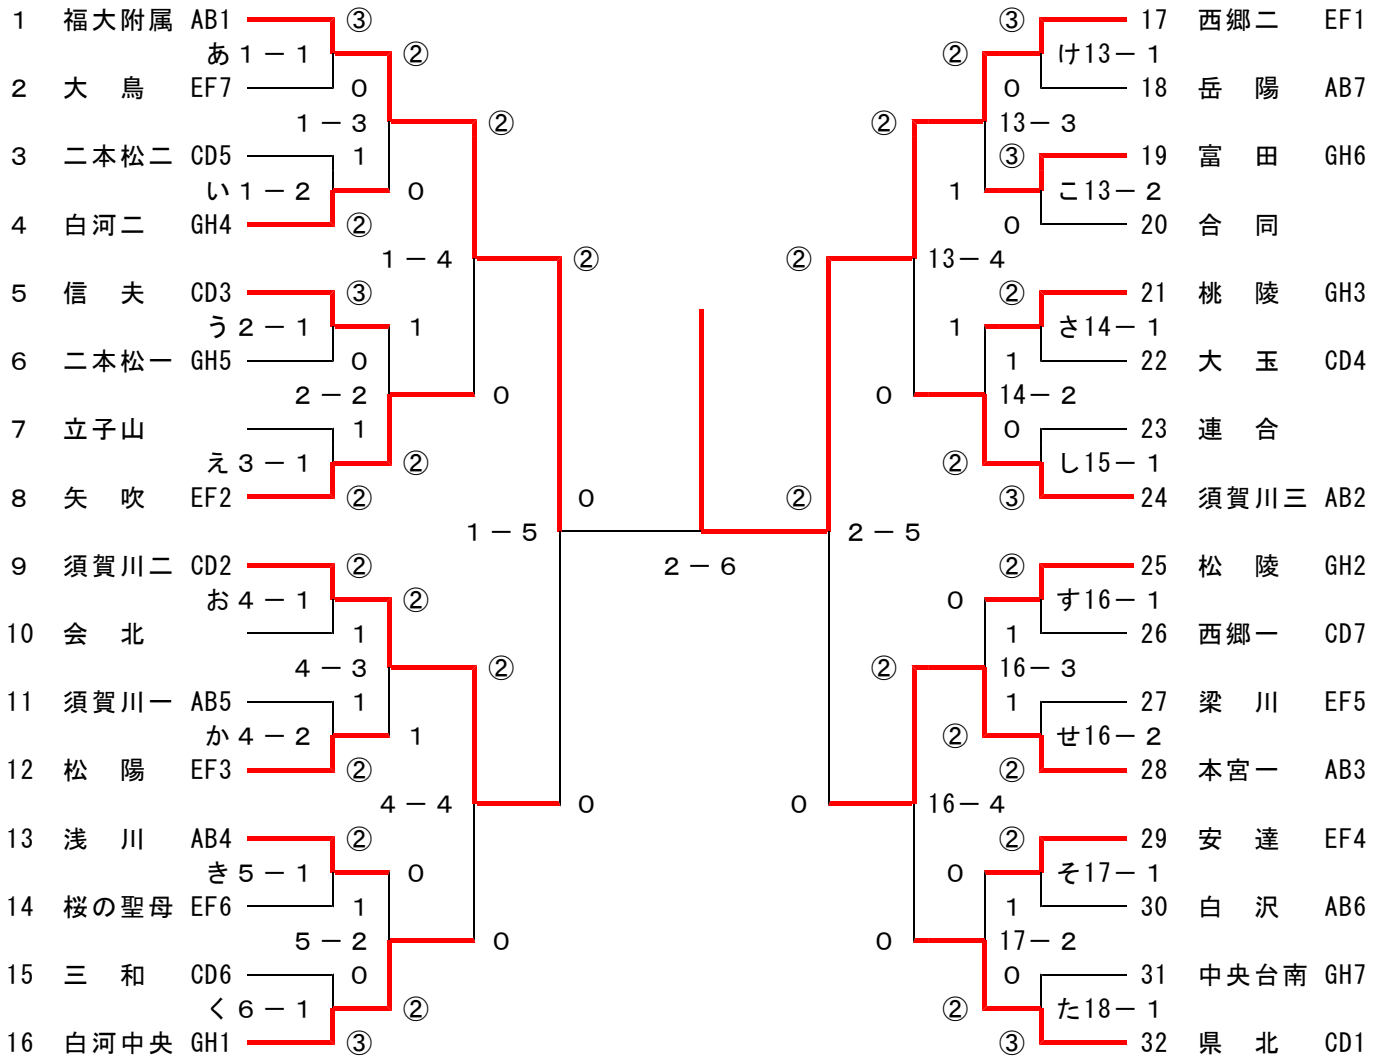

E	13・14	1	2	3	4	順位
1	安 達		0	0	②	3
2	矢 吹	③		③	②	1
3	松 陽	③	0		③	2
4	桜の聖母	1	1	0		4

F	14・15	1	2	3	4	順位
1	三 春		0	③	②	2※
2	西郷二	③		③	③	1
3	大 鳥	0	0		0	4
4	梁 川	1	0	③		3

E 1 位 0-③ F 1 位 E 2 位 1-② F 2 位 E 3 位 ②-1 F 3 位 E 4 位 ②-1 F 4 位

G	16・17	1	2	3	4	順位
1	松 陵		1	1	②	2
2	富 田	②		1	1	4
3	東 和	②	②		②	1※
4	白河二	1	②	1		3

H	17・18	1	2	3	4	順位
1	白河中央		②	②	③	1
2	桃 陵	1		②	③	2
3	中央台南	1	1		0	4
4	二本松一	0	0	③		3

G 1 位 1-② H 1 位 G 2 位 ②-1 H 2 位 G 3 位 ②-1 H 3 位 G 4 位 ②-1 H 4 位

※試合の進行状況により、コートの変更や、2, 3面展開で行うことがあります。

※1日目の残り時間は研修試合とします。

決勝トーナメント（中学女子）

研修試合