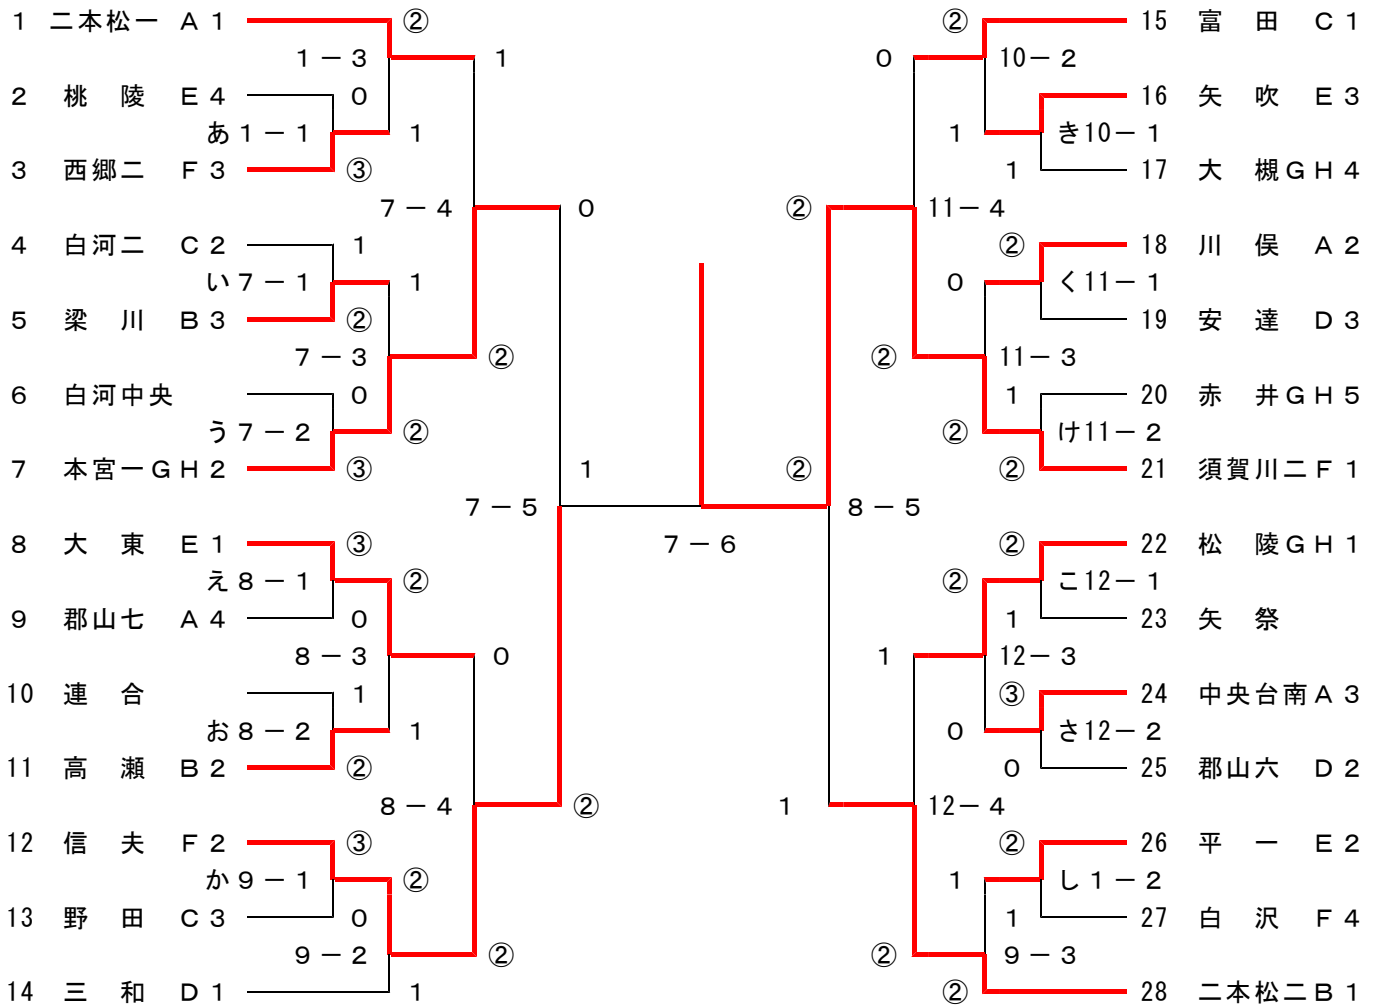

第16回中高合同研修大会 中学男子予選リーグ

試合順序 1-2 3-4 1-3 2-4 2-3 1-4 (※は1日目のみ参加校)

A	1コート	1	2	3	4	順位
1	二本松一		②	②	0	1
2	川 俣	1		②	②	2
3	中央台南	1	1		②	3
4	郡山七	③	1	1		4

B	7コート	1	2	3	4	順位
1	二本松二		③	③	②	1
2	好 間	0		②	②	※
3	高 瀬	0	1		②	2
4	梁 川	1	1	1		3

C	8コート	1	2	3	4	順位
1	白河二		1	②	1	2
2	東 和	②		②	1	※
3	野 田	1	1		1	3
4	富 田	②	②	②		1

D	9コート	1	2	3	4	順位
1	三 和		②	②	1	1
2	安 達	1		1	1	3
3	郡山六	1	②		1	2
4	東	②	②	②		※

E	10コート	1	2	3	4	順位
1	平 一		②	1	③	2
2	桃 陵	1		1	1	4
3	大 東	②	②		②	1
4	矢 吹	0	②	1		3

F	11コート	1	2	3	4	順位
1	須賀川二		③	③	②	1
2	西郷二	0		③	1	3
3	白 沢	0	0		0	4
4	信 夫	1	②	③		2

G	12コート	1	2	3	順位
1	松 陵		③	③	1
2	大 槻	0		1	3
3	浅 川	0	②		2

H	12コート	1	2	3	順位
1	赤 井		0	0	3
2	柳 津	③		1	2※
3	本宮一	③	②		1

試合順序 ①G1-G2 ②H1-H2 ③G2-G3 ④H2-H3 ⑤G1-G3 ⑥H1-H3
 ⑦G3位②-1H3位 ⑧G2位0-③H2位 ⑨G1位②-1H1位
 (空きコートが出ればコート変更して行います)

※試合の進行状況により、コートの変更や、2, 3面展開で行うことがあります。
 ※1日目の残り時間は研修試合とします。

決勝トーナメント（中学男子）

研修試合