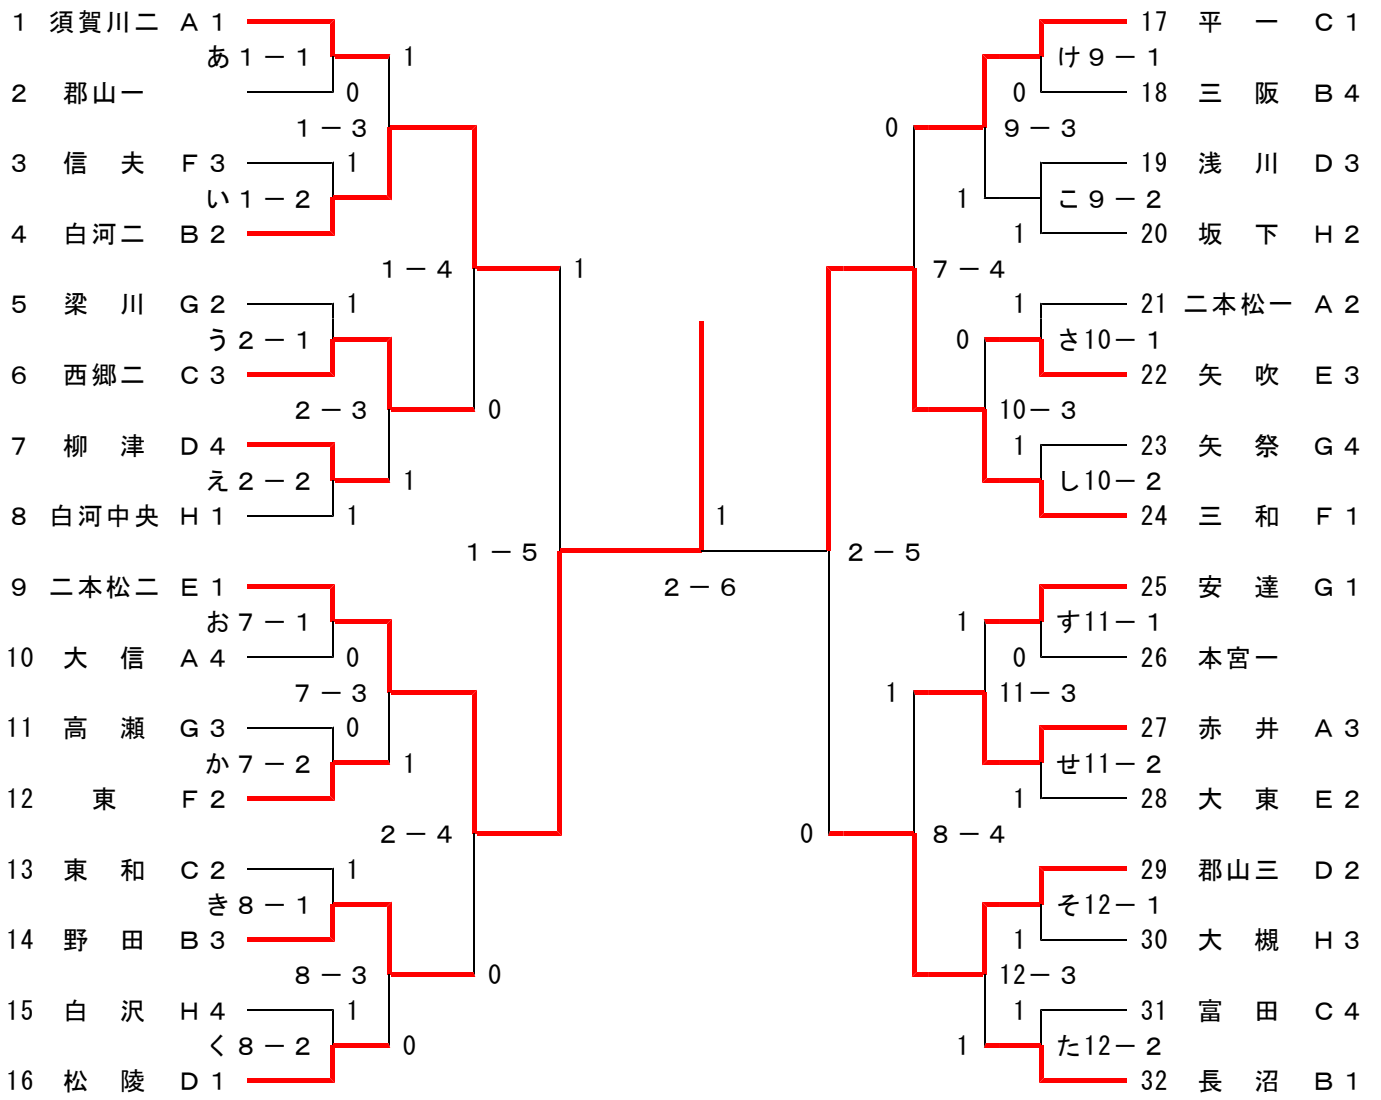

第15回中高合同研修大会 中学男子予選リーグ

試合順序 1-2 3-4 1-3 2-4 2-3 1-4 (※は1日目のみ参加校)

A	1コート	1	2	3	4	順位
1	二本松一		③	1	②	2
2	大信	0		0	0	4
3	須賀川二	②	③		③	1
4	赤井	1	③	0		3

B	2コート	1	2	3	4	順位	
1	白河二		②	③	1	2	-1
2	長沼	1		③	②	1	+3
3	三阪	0	0		0	4	
4	野田	②	1	③		3	-2

C	7コート	1	2	3	4	順位
1	西郷二		1	1	②	3
2	富田	②		1	1	4
3	平一	②	②		③	1
4	東和	1	②	0		2

D	8コート	1	2	3	4	順位	
1	松陵		②	②	②	1	±0
2	浅川	1		1	②	3	-3
3	郡山三	1	②		②	2	
4	柳津	1	1	1		4	+3

E	9コート	1	2	3	4	順位
1	二本松二		③	③	②	1
2	大野	0		0	1	4※
3	大東	0	③		②	2
4	矢吹	1	②	1		3

F	10コート	1	2	3	4	順位
1	三和		②	②	②	1
2	連合	1		0	0	4※
3	信夫	1	③		0	3
4	東	1	③	③		2

G	11コート	1	2	3	4	順位
1	梁川		1	③	1	2
2	安達	②		③	②	1
3	矢祭	0	0		②	4
4	高瀬	②	1	1		2

H	12コート	1	2	3	4	順位	
1	大槻		1	②	1	3	+1
2	坂下	②		1	1	2	+2
3	白沢	1	②		1	4	-3
4	白河中央	②	②	②		1	

※試合の進行状況により、コートの変更や、2, 3面展開で行うことがあります。
 ※1日目の残り時間は研修試合とします。

決勝トーナメント（中学男子）

研修試合