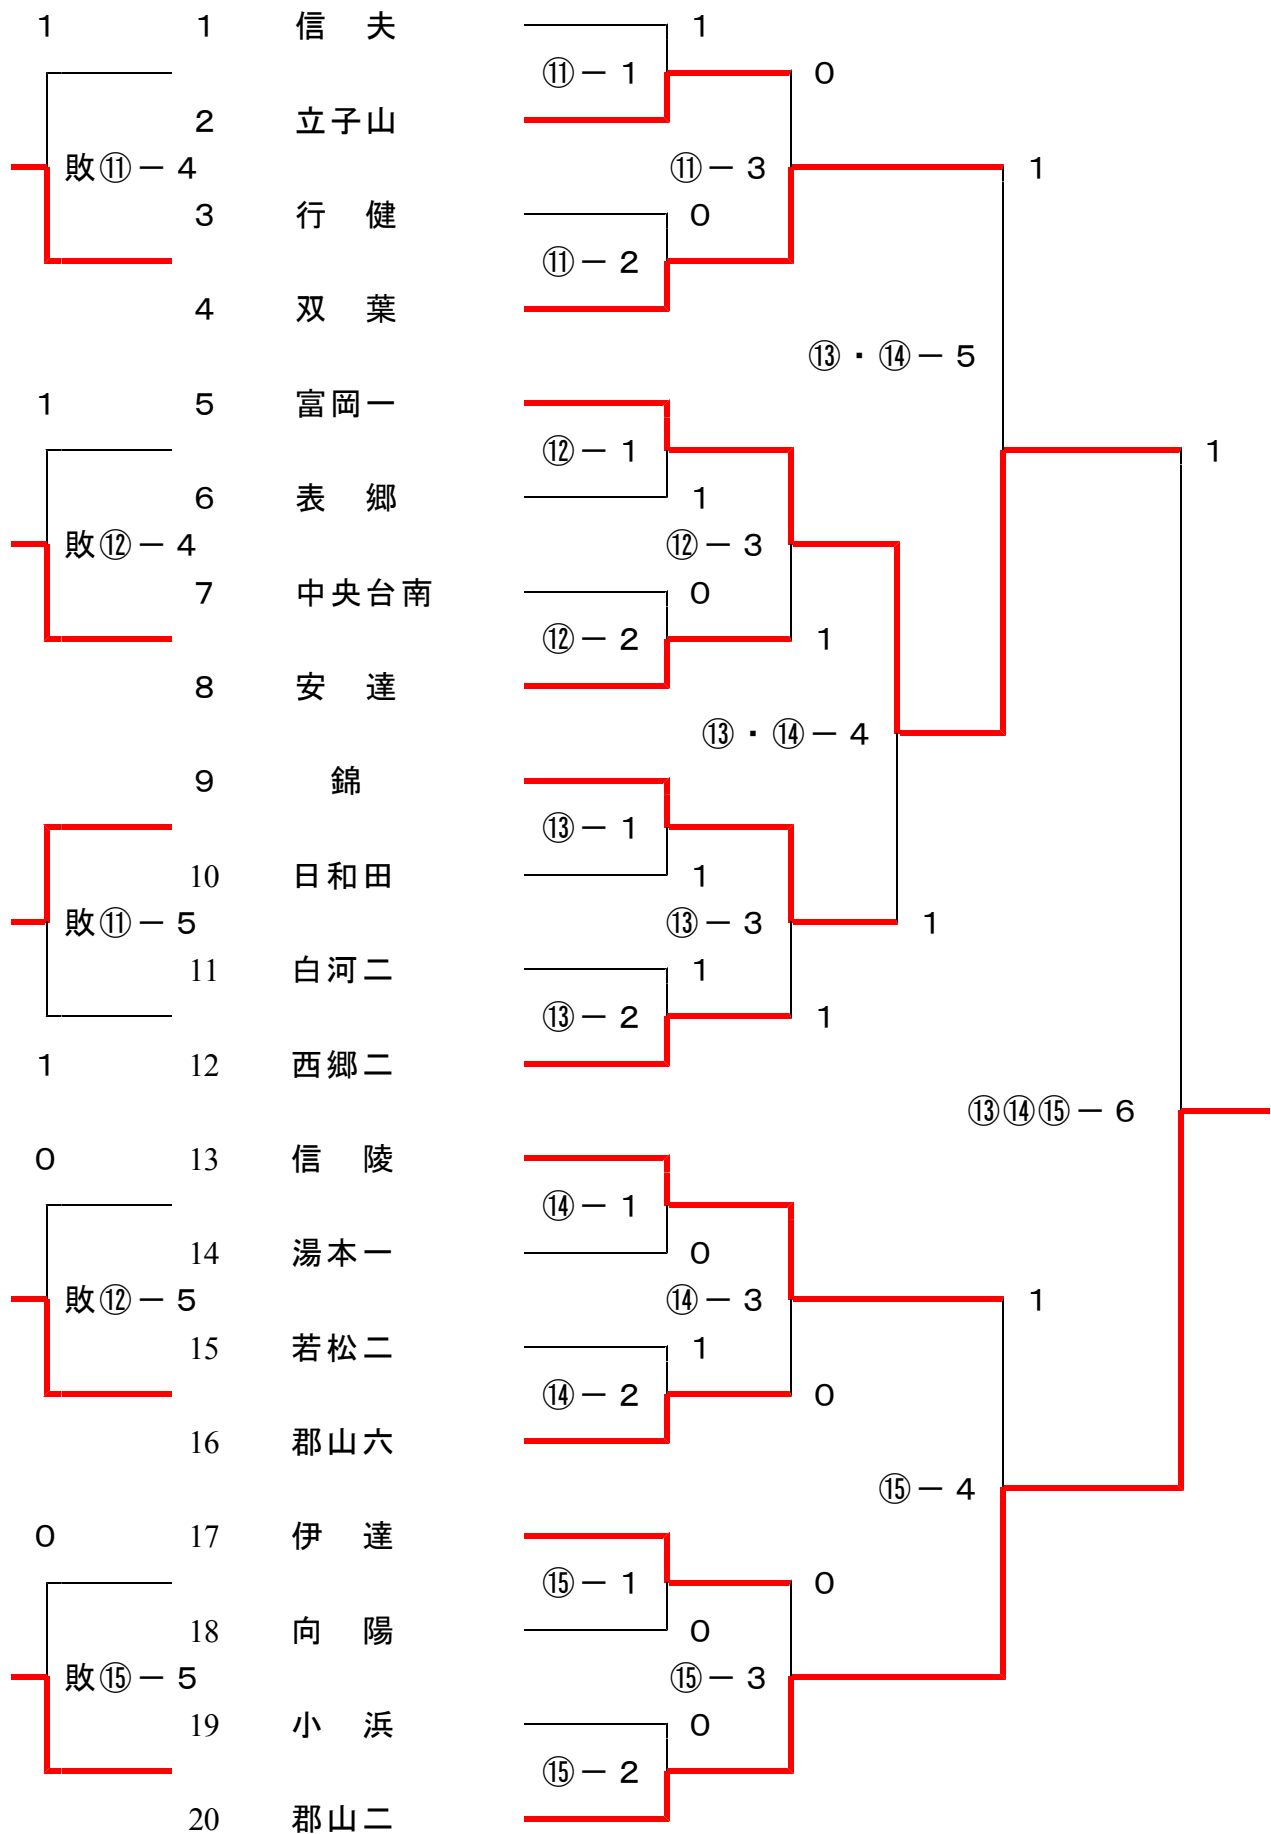

○ 中学女子予選リーグ（1日目）

A	NO	学 校	1	2	3	4	勝	負	順位	
	1	信 陵	※	③	③	③	3	0	1	
	2	大 越	0	※	1	③	1	2	3	
	3	向 陽	0	②	※	③	2	1	2	
	4	棚 倉	0	0	0	※	0	3	4	

B	NO	学 校	1		3	4	勝	負	順位	
	1	郡 山 二	※		③	③	2	0	1	
	3	表 郷	0		※	②	1	1	2	
	4	若 松 五	0		1	※	0	2	3	

C	NO	学 校		2	3	4	勝	負	順位	
	2	湯 本 一		※	②	1	1	1	2	
	3	若 松 三		1	※	0	0	2	3	
	4	信 夫		②	③	※	2	0	1	

D	NO	学 校	1	2	3	4	勝	負	順位	
	1	錦	※	③	③	②	3	0	1	
	2	二本松一	0	※	1	②	1	2	3	
	3	立 子 山	0	②	※	③	2	1	2	
	4	須賀川三	1	1	0	※	0	3	4	

E	NO	学 校	1	2	3	4	勝	負	順位	
	1	若 松 二	※	②	②	0	2	1	2	
	2	長 沼	1	※	0	0	0	3	4	
	3	植 田	1	③	※	0	1	2	3	
	4	富 岡 一	③	③	③	※	3	0	1	

F	NO	学 校	1	2	3	4	勝	負	順位	
	1	双 葉	※	③	③	②	3	0	1	
	2	梁 川	0	※	②	0	1	2	3	
	3	矢 祭	0	1	※	0	0	3	4	
	4	日 和 田	1	③	③	※	2	1	2	

G	NO	学 校	1	2	3	4	勝	負	順位	
	1	伊 達	※	②	③	②	3	0	1	
	2	須賀川一	1	※	0	0	0	3	4	
	3	藤 間	0	③	※	1	1	2	3	
	4	白 河 二	1	③	②	※	2	1	2	

H	NO	学 校	1	2	3	4	勝	負	順位	
	1	郡 山 六	※	②	1	②	2	1	1	
	2	本 宮 一	1	※	②	1	1	2	3	
	3	津 島	②	1	※	0	1	2	4	
	4	中央台南	1	②	③	※	2	1	2	

I	NO	学 校	1	2	3	4	勝	負	順位	
	1	西 郷 二	※	③	③	③	3	0	1	
	2	平 一	0	※	0	0	0	3	4	
	3	須賀川二	0	③	※	1	1	2	3	
	4	小 浜	0	③	②	※	2	1	2	

J	NO	学 校	1	2	3	4	勝	負	順位	
	1	植 田 東	※	③	1	1	1	2	3	
	2	蓬 萊	0	※	1	1	0	3	4	
	3	行 健	②	②	※	0	2	1	2	
	4	安 達	②	②	③	※	3	0	1	

中高合同研修大会第2日 中学女子1・2位トーナメント