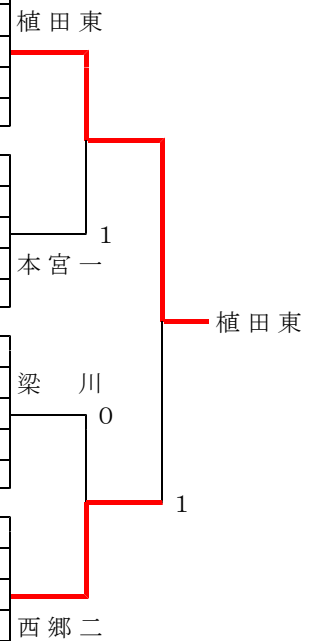

○ 中学女子決勝トーナメント（2日目）

※ 抽選

	NO	学 校	1	2	3	4	勝	負	順位	
A	1	植 田 東	※	②	③	②	3	0	1	B 1
	2	東 和	1	※	②	0	1	2	3	D 2
	3	中央台南	0	1	※	1	0	3	4	H 2
	4	信 陵	1	③	②	※	1	2	3	A 1
B	1	三 和	※	1	②	②	2	1	2	G 1
	2	本 宮 一	②	※	②	1	2	1	1	F 2
	3	伊 達	1	1	※	②	1	2	3	E 2
	4	郡 山 一	1	②	1	※	1	2	4	C 1
C	1	郡 山 二	※	0	1	1	0	3	4	E 1
	2	信 夫	③	※	②	1	2	1	2	G 2
	3	二本松一	②	1	※	②	2	1	3	C 2
	4	梁 川	②	②	1	※	2	1	1	F 1
D	1	西 郷 二	※	②	③	②	3	0	1	D 1
	2	県 北	1	※	③	②	2	1	2	A 2
	3	向 陽	0	0	※	0	0	3	4	B 2
	4	須賀川三	1	1	③	※	1	2	3	H 1

○ 中学女子研修リーグ（2日目）

	NO	学 校	1	2	3	4	勝	負	順位	
研修E	1	矢 吹	※	1	②	②	2	1	2	A 3
	2	安 達	②	※	②	②	3	0	1	B 3
	3	西 袋	1	1	※	1	0	3	4	C 3
	4	北 信	1	1	②	※	1	2	3	D 3
研修F	1	滝 根	※	1	1	0	0	3	4	E 3
	2	郡 山 六	②	※	②	②	3	0	1	F 3
	3	連 合	②	1	※	②	2	1	2	G 3
	4	沢 石	③	1	1	※	1	2	3	H 3
研修G	1	郡 山 三	※	②	③	③	3	0	1	A 4
	2	行 健	1	※	③	②	2	1	2	B 4
	3	平 一	0	0	※	1	0	3	4	C 4
	4	日 和 田	0	1	②	※	1	2	3	D 4
研修H	1	植 田	※	②	1	1	1	2	3	E 4
	2	鹿 島	1	※	1	1	0	3	4	F 4
	3	仁 井 田	②	②	※	②	3	0	1	G 4
	4	立 子 山	②	②	1	※	2	1	2	H 4
研修I	1	津 島	※	0	0	0	0	3	4	A 5
	2	白河中央	③	※	②	1	2	1	2	B 5
	3	蓬 萊	③	1	※	1	1	2	3	C 5
	4	原 町 一	③	②	②	※	3	0	1	D 5
研修J	1	平 野	※	②	1	1	1	2	3	E 5
	2	小名浜一	1	※	1	1	0	3	4	F 5
	3	小 浜 浜	②	②	※	②	3	0	1	G 5
	4	大 玉	②	②	1	※	2	1	2	H 5