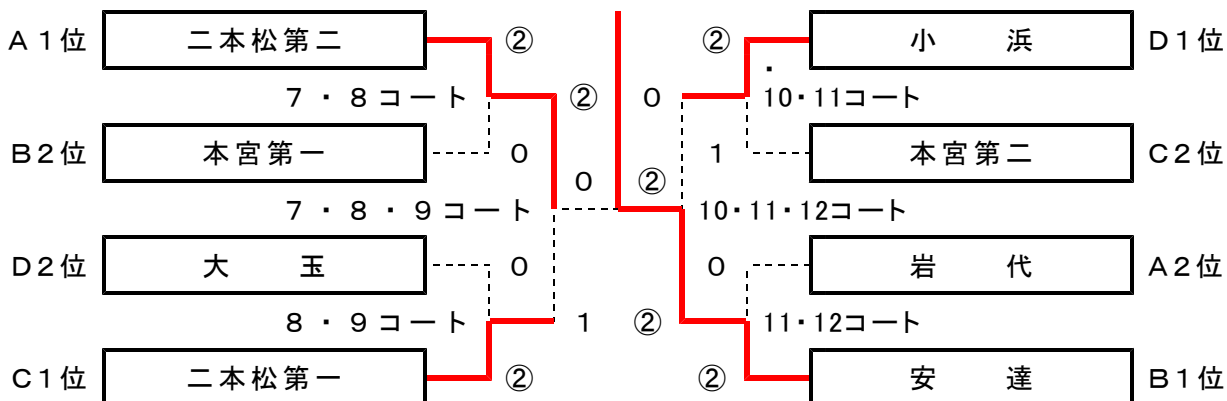

平成30年度 安達支部中体連総合大会 ソフトテニス競技〈女子団体戦〉

平成30年6月6日 二本松市城山庭球場

Aブロック

7~9コート	1 松二	2 岩代	勝点	順位
1 二本松二	☆	③	1	1
2 岩代	0	☆	0	2

Bブロック

7・8コート	1 本一	2 松三	3 安達	勝点	順位
1 本宮一	☆	②	0	1	2
2 二本松三	1	☆	1	0	3
3 安達	③	②	☆		

試合順序 ① 1-2(3) 8:30 ② 2-3(1) 9:45 ③ A1-2(B2) 11:00 ④ 1-3(A1) 12:00

Cブロック

9・10コート	1 松一	2 東和	3 本二	勝点	順位
1 二本松一	☆	③	③	2	1
2 東和	0	☆	1	0	3
3 本宮二	0	②	☆	1	2

試合順序 ① 1-2(3) 8:30 ② 2-3(1) 9:45 ③ A1-2(C2) 11:00 ④ 1-3(A2) 12:00

Dブロック

11・12コート	1 白沢	2 小浜	3 大玉	勝点	順位
1 白沢	☆	0	1	0	3
2 小浜	③	☆	②	2	1
3 大玉	②	1	☆	1	2

試合順序 ① 1-2(3) 8:30 ② 2-3(1) 9:45 ③ 1-3(2) 11:00

決勝トーナメント

(審判は1回戦は予選敗退校・準決勝・決勝は1回戦敗退校)

13:30~

代表決定戦 (審判は1回戦敗退校)