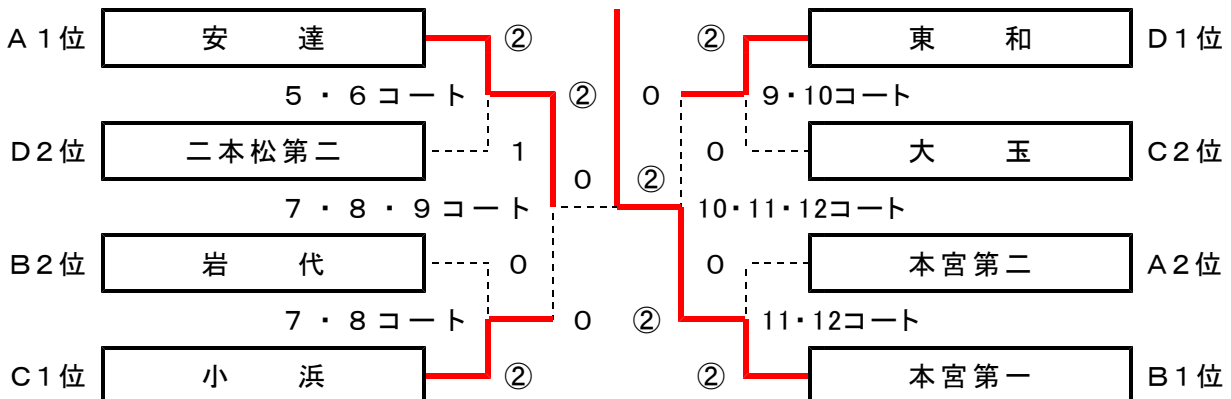

## Cブロック

9・10コート	1 小浜	2 白沢	3 大玉	勝点	順位
1 小浜	☆	②	②	2	1
2 白沢	1	☆	1	0	3
3 大玉	1	②	☆	1	2

試合順序 ① 1-2(3) ② 2-3(1) ③ A1-2(C2) ④ 1-3(A2)  
8:30 9:45 11:00 12:00

## Dブロック

11・12コート	1 東和	2 松一	3 松二	勝点	順位
1 東和	☆	②	②	2	1
2 二本松一	1	☆	1	0	3
3 二本松二	1	②	☆	1	2

試合順序 ① 1-2(3) ② 2-3(1) ③ 1-3(2)  
8:30 9:45 11:00

## 決勝トーナメント

(審判は1回戦は予選敗退校・準決勝・決勝は1回戦敗退校)

13:30~