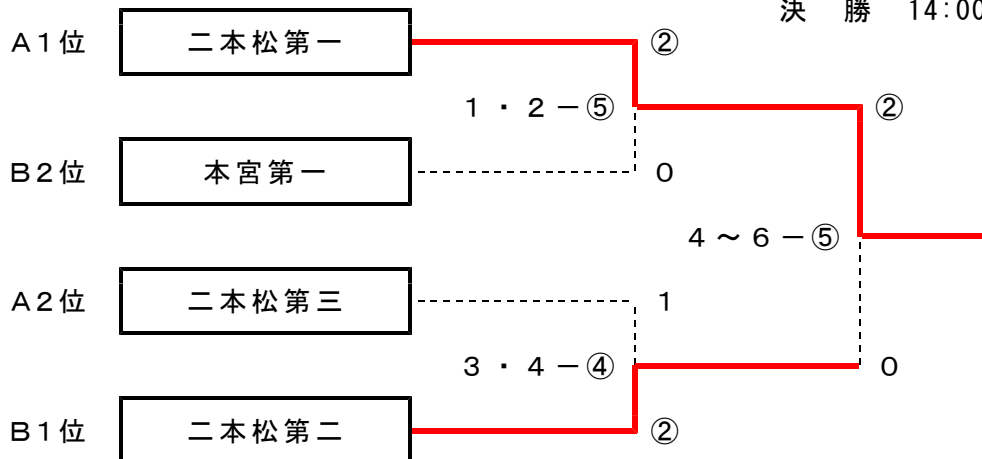

平成28年度 安達支部中体連総合大会 ソフトテニス競技〈男子団体戦〉

平成28年6月8日 二本松市城山庭球場

予選リーグ
Aブロック

1~3コート	1 松一	2 東和	3 松三	4 岩代	得失G	順位
1 二本松一	☆	③	③	③		1
2 東和	0	☆	1	②	+1	3
3 二本松三	0	②	☆	1	+2	2
4 岩代	0	1	②	☆	-3	4

試合順序 1・2①1-2(3) ②1-3(4) ③2-3(1・4)
2・3①3-4(2) ②2-4(1) ③1-4(2・3)
8:30 9:45 11:30

Bブロック

4~6コート	1 松二	2 安達	3 白沢	4 本一	勝点	順位
1 二本松二	☆	②	③	③	3	1
2 安達	1	☆	③	0	1	3
3 白沢	0	0	☆	0	0	4
4 本宮一	0	③	③	☆	2	2

試合順序 4・5①1-2(3) ②1-3(4) ③1-4(2・3)
5・6①3-4(2) ②2-4(1) ③2-3(1・4)
8:30 9:45 11:30

決勝トーナメント

(審判は予選敗退校から)

準決勝 13:00~

決勝 14:00~